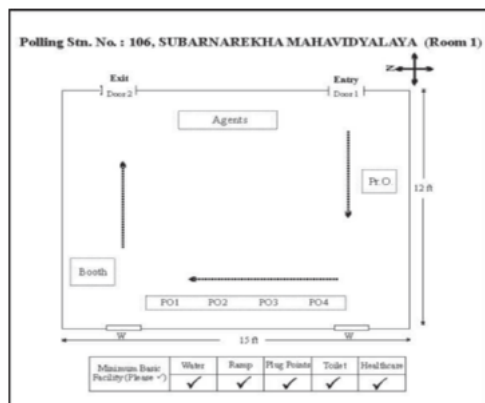

নির্বাচক নিবন্ধন আধিকারিকের স্বাক্ষর

Nazri Naksha

Google Map View

Polling Station Building Front View

Polling Station Front View

Cad View

Key MAP View

1 নাম : গুহিরাম কপাট পিতার নাম: কেদার কপাট বাড়ির নং : N/0217 বয়স : 39 লিঙ্গ : পুরুষ	MJB2084994 ফটো উপলব্ধ	2 নাম : উত্তম কপাট পিতার নাম: রতিকান্ত কপাট বাড়ির নং : N/0169 বয়স : 40 লিঙ্গ : পুরুষ	MJB2084986 ফটো উপলব্ধ	3 নাম : শ্রীপতি কপাট পিতার নাম: পুলিন কপাট বাড়ির নং : n0032 বয়স : 40 লিঙ্গ : পুরুষ	UOQ0273656 ফটো উপলব্ধ
4 নাম : ব্রজবালা কপাট স্বামীর নাম: কেদার কপাট বাড়ির নং : n0029 বয়স : 82 লিঙ্গ : মহিলা	WB/33/229/081653 ফটো উপলব্ধ	5 নাম : গান্ধী কপাট পিতার নাম: পুলিন কপাট বাড়ির নং : n0028 বয়স : 32 লিঙ্গ : পুরুষ	UOQ1442128 ফটো উপলব্ধ	6 নাম : রূপালী নায়েক (কপাট) স্বামীর নাম: বৃহস্পতি কপাট বাড়ির নং : n0028 বয়স : 32 লিঙ্গ : মহিলা	UOQ1638451 ফটো উপলব্ধ
7 নাম : পূর্ণিমা কপাট স্বামীর নাম: পুলিন কপাট বাড়ির নং : n0028 বয়স : 60 লিঙ্গ : মহিলা	WB/33/229/081113 ফটো উপলব্ধ	8 নাম : মাধবী কপাট স্বামীর নাম: চতুর্ভূজ কপাট বাড়ির নং : n0028 বয়স : 54 লিঙ্গ : মহিলা	WB/33/229/081072 ফটো উপলব্ধ	9 নাম : চতুর্ভূজ কপাট পিতার নাম: বৈকুণ্ঠ কপাট বাড়ির নং : n0028 বয়স : 59 লিঙ্গ : পুরুষ	WB/33/229/081033 ফটো উপলব্ধ
10 নাম : দীনবন্ধু কপাট পিতার নাম: গুনধর কপাট বাড়ির নং : n0028 বয়স : 32 লিঙ্গ : পুরুষ	UOQ1638444 ফটো উপলব্ধ	11 নাম : দীনেশ কপাট পিতার নাম: গুনধর কপাট বাড়ির নং : n0028 বয়স : 36 লিঙ্গ : পুরুষ	UOQ1100262 ফটো উপলব্ধ	12 নাম : শ্রীমতি কপাট স্বামীর নাম: গুনধর কপাট বাড়ির নং : n0028 বয়স : 57 লিঙ্গ : মহিলা	WB/33/229/081071 ফটো উপলব্ধ
13 নাম : প্রতিমা নায়েক(কপাট) স্বামীর নাম: রাধাগোবিন্দ কপাট বাড়ির নং : n0020 বয়স : 31 লিঙ্গ : মহিলা	UOQ1542000 ফটো উপলব্ধ	14 নাম : রাধাগোবিন্দ কপাট পিতার নাম: দেবেন্দ্র কপাট বাড়ির নং : n0020 বয়স : 48 লিঙ্গ : পুরুষ	MJB1130277 ফটো উপলব্ধ	15 নাম : শশাঙ্ক কপাট পিতার নাম: দেবেন্দ্র কপাট বাড়ির নং : n0020 বয়স : 59 লিঙ্গ : পুরুষ	WB/33/229/081518 ফটো উপলব্ধ
16 নাম : সৌদামিনী কপাট স্বামীর নাম: রনজিৎ কপাট বাড়ির নং : n0014 বয়স : 72 লিঙ্গ : মহিলা	WB/33/229/081305 ফটো উপলব্ধ	17 নাম : মধুসূদন কপাট পিতার নাম: সত্যপীর কপাট বাড়ির নং : n0019 বয়স : 29 লিঙ্গ : পুরুষ	UOQ1706936 ফটো উপলব্ধ	18 নাম : রাজীব কপাট পিতার নাম: পুলিন কপাট বাড়ির নং : n0028 বয়স : 29 লিঙ্গ : পুরুষ	UOQ1706951 ফটো উপলব্ধ
19 নাম : পার্শ্ব প্রতীম কপাট পিতার নাম: নিমল কপাট বাড়ির নং : 0014 বয়স : 25 লিঙ্গ : পুরুষ	UOQ2114759 ফটো উপলব্ধ	20 নাম : রাজেশ কপাট পিতার নাম: চতুর্ভূজ কপাট বাড়ির নং : 0028 বয়স : 25 লিঙ্গ : পুরুষ	UOQ2129393 ফটো উপলব্ধ	21 নাম : মুকেশ কপাট পিতার নাম: শশাঙ্ক কপাট বাড়ির নং : 0020 বয়স : 24 লিঙ্গ : পুরুষ	UOQ2129419 ফটো উপলব্ধ
22 নাম : রাধারানী কপাট পিতার নাম: রনজিৎ কপাট বাড়ির নং : n0014 বয়স : 61 লিঙ্গ : মহিলা	WB/33/229/081306 ফটো উপলব্ধ	23 নাম : নির্মল কপাট পিতার নাম: রঞ্জিত কপাট বাড়ির নং : n0014 বয়স : 50 লিঙ্গ : পুরুষ	MJB1174457 ফটো উপলব্ধ	24 নাম : কবিতা কপাট স্বামীর নাম: অমল কপাট বাড়ির নং : n0014 বয়স : 43 লিঙ্গ : মহিলা	MJB1538891 ফটো উপলব্ধ
25 নাম : সদাশিব কপাট পিতার নাম: নাথ কপাট বাড়ির নং : n0015 বয়স : 62 লিঙ্গ : পুরুষ	WB/33/229/081063 ফটো উপলব্ধ	26 নাম : সাবিত্রী কপাট পিতার নাম: নাথ কপাট বাড়ির নং : n0015 বয়স : 51 লিঙ্গ : মহিলা	WB/33/229/081303 ফটো উপলব্ধ	27 নাম : শ্রীকান্ত কপাট পিতার নাম: ধনঞ্জয় কপাট বাড়ির নং : n0016 বয়স : 57 লিঙ্গ : পুরুষ	WB/33/229/081373 ফটো উপলব্ধ
28 নাম : সন্ধ্যা কপাট স্বামীর নাম: শ্রীকান্ত কপাট বাড়ির নং : n0016 বয়স : 54 লিঙ্গ : মহিলা	WB/33/229/081259 ফটো উপলব্ধ	29 নাম : কামেশ্বর কপাট পিতার নাম: শ্রীকান্ত কপাট বাড়ির নং : n0016 বয়স : 37 লিঙ্গ : পুরুষ	UOQ1169028 ফটো উপলব্ধ	30 নাম : ছায়া নায়েক (কপাট) স্বামীর নাম: কামেশ্বর কপাট বাড়ির নং : n0016 বয়স : 31 লিঙ্গ : মহিলা	UOQ1638469 ফটো উপলব্ধ