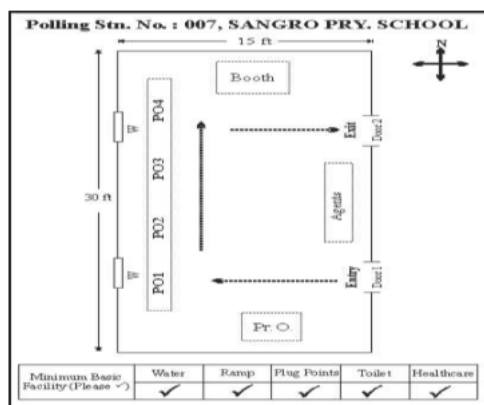

নির্বাচক নিবন্ধন আধিকারিকের স্বাক্ষর

Nazri Naksha

Google Map View

Polling Station Building Front View

Polling Station Front View

Cad View

Key MAP View

1	UOQ1939230	নাম : সোনালী মহাপাত্র ঘোষ স্বামীর নাম: বিশ্বজিৎ ঘোষ বাড়ির নং : n0015 বয়স : 33 লিঙ্গ : মহিলা	ফটো উপলব্ধ	2	MJB1125590	নাম : অপরাজিতা ঘোষ স্বামীর নাম: হৃষিকেশ ঘোষ বাড়ির নং : n0006 বয়স : 46 লিঙ্গ : মহিলা	ফটো উপলব্ধ	3	UOQ2334480	নাম : শিবানী নায়েক ঘোষ স্বামীর নাম: চণ্ডীচরন ঘোষ বাড়ির নং : n0015 বয়স : 62 লিঙ্গ : মহিলা	ফটো উপলব্ধ
4	WB/33/229/006343	নাম : চণ্ডীচরন ঘোষ পিতার নাম: বঙ্কিম ঘোষ বাড়ির নং : n0015 বয়স : 66 লিঙ্গ : পুরুষ	ফটো উপলব্ধ	5	MJB1960509	নাম : বিশ্বজিত ঘোষ পিতার নাম: চণ্ডীচরন ঘোষ বাড়ির নং : n0015 বয়স : 39 লিঙ্গ : পুরুষ	ফটো উপলব্ধ	6	UOQ2203792	নাম : কৌশিক ঘোষ মায়ের নাম: রিংকী ঘোষ বাড়ির নং : 0006 বয়স : 22 লিঙ্গ : পুরুষ	ফটো উপলব্ধ
7	UOQ2163251	নাম : সুজিত ঘোষ পিতার নাম: ঋষিকেশ ঘোষ বাড়ির নং : 0006 বয়স : 23 লিঙ্গ : পুরুষ	ফটো উপলব্ধ	8	UOQ2203768	নাম : বিশ্বেশ্বর ঘোষ মায়ের নাম: ছবিরানী ঘোষ বাড়ির নং : 0004 বয়স : 57 লিঙ্গ : পুরুষ	ফটো উপলব্ধ	9	MJB1766401	নাম : সুলভা দগুপাট (ঘোষ) স্বামীর নাম: ব্রজেন্দ্র নাথ ঘোষ বাড়ির নং : n0012 বয়স : 54 লিঙ্গ : মহিলা	ফটো উপলব্ধ
10	UOQ1348077	নাম : অপূর্ব ঘোষ পিতার নাম: আশুতোষ ঘোষ বাড়ির নং : 185 বয়স : 34 লিঙ্গ : পুরুষ	ফটো উপলব্ধ	11	UOQ1939123	নাম : নমিতা ঘোষ স্বামীর নাম: রামহরি ঘোষ বাড়ির নং : n0008 বয়স : 29 লিঙ্গ : মহিলা	ফটো উপলব্ধ	12	UOQ2013852	নাম : মৌসুমী ঘোষ পিতার নাম: ঋষিকেশ ঘোষ বাড়ির নং : n0006 বয়স : 25 লিঙ্গ : মহিলা	ফটো উপলব্ধ
13	UOQ2101319	নাম : গায়ত্রী ঘোষ পিতার নাম: ব্রজেন্দ্রনাথ ঘোষ বাড়ির নং : 012 বয়স : 25 লিঙ্গ : মহিলা	ফটো উপলব্ধ	14	UOQ1800218	নাম : ঝুস্পা দাস(ঘোষ) স্বামীর নাম: জনার্দন ঘোষ বাড়ির নং : n0002 বয়স : 31 লিঙ্গ : মহিলা	ফটো উপলব্ধ	15	WB/33/229/006158	নাম : হরিহর ঘোষ পিতার নাম: সুধাংশু ঘোষ বাড়ির নং : n0002 বয়স : 81 লিঙ্গ : পুরুষ	ফটো উপলব্ধ
16	UOQ1420553	নাম : মীরা ঘোষ স্বামীর নাম: দীপঙ্কর ঘোষ বাড়ির নং : n0016 বয়স : 40 লিঙ্গ : মহিলা	ফটো উপলব্ধ	17	MJB2076867	নাম : দীপঙ্কর ঘোষ পিতার নাম: মাধব ঘোষ বাড়ির নং : n0016 বয়স : 43 লিঙ্গ : পুরুষ	ফটো উপলব্ধ	18	WB/33/229/006419	নাম : মঞ্জুরানী ঘোষ স্বামীর নাম: মাধব ঘোষ বাড়ির নং : n0016 বয়স : 55 লিঙ্গ : মহিলা	ফটো উপলব্ধ
19	UOQ1146505	নাম : মধুসূদন ঘোষ পিতার নাম: যাদব ঘোষ বাড়ির নং : n0014 বয়স : 36 লিঙ্গ : পুরুষ	ফটো উপলব্ধ	20	UOQ1420496	নাম : পূর্ণিমা ঘোষ স্বামীর নাম: চন্দন ঘোষ বাড়ির নং : n0014 বয়স : 34 লিঙ্গ : মহিলা	ফটো উপলব্ধ	21	MJB1960517	নাম : চন্দন ঘোষ পিতার নাম: যাদব ঘোষ বাড়ির নং : n0014 বয়স : 44 লিঙ্গ : পুরুষ	ফটো উপলব্ধ
22	WB/33/229/006417	নাম : সন্ধ্যারানী ঘোষ স্বামীর নাম: যাদব ঘোষ বাড়ির নং : n0014 বয়স : 60 লিঙ্গ : মহিলা	ফটো উপলব্ধ	23	UOQ1420561	নাম : সোমা মন্ডল (ঘোষ) স্বামীর নাম: মদন মোহন ঘোষ বাড়ির নং : n0013 বয়স : 38 লিঙ্গ : মহিলা	ফটো উপলব্ধ	24	MJB1502533	নাম : মদনমোহন ঘোষ পিতার নাম: রজনীকান্ত ঘোষ বাড়ির নং : n0013 বয়স : 44 লিঙ্গ : পুরুষ	ফটো উপলব্ধ
25	UOQ2141885	নাম : মালতী ঘোষ স্বামীর নাম: রজনীকান্ত ঘোষ বাড়ির নং : n0013 বয়স : 64 লিঙ্গ : মহিলা	ফটো উপলব্ধ	26	WB/33/229/006504	নাম : রজনীকান্ত ঘোষ পিতার নাম: উপেন্দ্র ঘোষ বাড়ির নং : n0013 বয়স : 82 লিঙ্গ : পুরুষ	ফটো উপলব্ধ	27	MJB1960533	নাম : সুকান্তী ঘোষ স্বামীর নাম: হরেন্দ্র নাথ ঘোষ বাড়ির নং : n0012 বয়স : 50 লিঙ্গ : মহিলা	ফটো উপলব্ধ
28	WB/33/229/006375	নাম : ব্রজেন্দ্র নাথ ঘোষ পিতার নাম: সতীশ চন্দ্র ঘোষ বাড়ির নং : n0012 বয়স : 68 লিঙ্গ : পুরুষ	ফটো উপলব্ধ	29	WB/33/229/006042	নাম : মহেন্দ্রনাথ ঘোষ পিতার নাম: সতীশচন্দ্র ঘোষ বাড়ির নং : n0012 বয়স : 57 লিঙ্গ : পুরুষ	ফটো উপলব্ধ	30	WB/33/229/006396	নাম : রতনবালা ঘোষ স্বামীর নাম: সতীশচন্দ্র ঘোষ বাড়ির নং : n0012 বয়স : 80 লিঙ্গ : মহিলা	ফটো উপলব্ধ