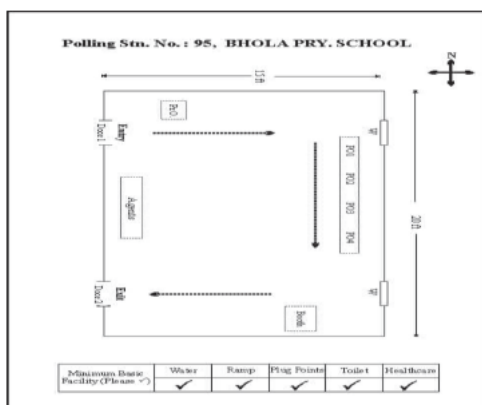

নির্বাচক নিবন্ধন আধিকারিকের স্বাক্ষর

Nazri Naksha

Google Map View

Polling Station Building Front View

Polling Station Front View

Cad View

Key MAP View

1 নাম : মমতা কারেক ( বেরা) স্বামীর নাম: গোবিন্দচন্দ্র বেরা বাড়ির নং : n0026 বয়স : 27 লিঙ্গ : মহিলা	UOQ1951086 ফটো উপলব্ধ	2 নাম : ভুজু টুডু পিতার নাম: রামচন্দ্র টুডু বাড়ির নং : n0014 বয়স : 26 লিঙ্গ : পুরুষ	UOQ1951219 ফটো উপলব্ধ	3 নাম : পরেশ টুডু পিতার নাম: খোকা টুডু বাড়ির নং : 0043 বয়স : 25 লিঙ্গ : পুরুষ	UOQ2127462 ফটো উপলব্ধ
4 নাম : কানাই টুডু পিতার নাম: বীরসিং টুডু বাড়ির নং : n0002 বয়স : 79 লিঙ্গ : পুরুষ	WB/33/229/021318 ফটো উপলব্ধ	5 নাম : গজেন্দ্র বাস্কে পিতার নাম: গুনাধর বাস্কে বাড়ির নং : n0017 বয়স : 25 লিঙ্গ : পুরুষ	UOQ2057727 ফটো উপলব্ধ	6 নাম : ত্রিলোচন বাস্কে পিতার নাম: গনেশ বাস্কে বাড়ির নং : n0016 বয়স : 25 লিঙ্গ : পুরুষ	UOQ2056901 ফটো উপলব্ধ
7 নাম : শ্রীমতি বাস্কে স্বামীর নাম: মাসনু বাস্কে বাড়ির নং : n0271 বয়স : 36 লিঙ্গ : মহিলা	UOQ1897297 ফটো উপলব্ধ	8 নাম : রবীন্দ্রনাথ সিং পিতার নাম: পারেশ্বর সিং বাড়ির নং : n0016 বয়স : 46 লিঙ্গ : পুরুষ	MJB1539881 ফটো উপলব্ধ	9 নাম : লক্ষী বাস্কে স্বামীর নাম: লক্ষল বাস্কে বাড়ির নং : n0016 বয়স : 37 লিঙ্গ : মহিলা	UOQ1801943 ফটো উপলব্ধ
10 নাম : সাথী বাস্কে স্বামীর নাম: বৃধিরাম বাস্কে বাড়ির নং : n0136 বয়স : 36 লিঙ্গ : মহিলা	UOQ1983170 ফটো উপলব্ধ	11 নাম : মনঞ্জয় বাস্কে পিতার নাম: গণেশ বাস্কে বাড়ির নং : ০০১৬ বয়স : 21 লিঙ্গ : পুরুষ	UOQ2275840 ফটো উপলব্ধ	12 নাম : রুইবারী বাস্কে স্বামীর নাম: ত্রিলোচন বাস্কে বাড়ির নং : n0016 বয়স : 72 লিঙ্গ : মহিলা	WB/33/229/084062 ফটো উপলব্ধ
13 নাম : লক্ষ্মণ বাস্কে পিতার নাম: ত্রিলোচন বাস্কে বাড়ির নং : n0016 বয়স : 52 লিঙ্গ : পুরুষ	WB/33/229/084043 ফটো উপলব্ধ	14 নাম : গুনাধর বাস্কে পিতার নাম: মহীন বাস্কে বাড়ির নং : n0017 বয়স : 50 লিঙ্গ : পুরুষ	WB/33/229/087509 ফটো উপলব্ধ	15 নাম : কার্না বাস্কে স্বামীর নাম: মঙ্গল বাস্কে বাড়ির নং : n0018 বয়স : 72 লিঙ্গ : মহিলা	WB/33/229/084034 ফটো উপলব্ধ
16 নাম : মাসনু বাস্কে পিতার নাম: ত্রিলোচন বাস্কে বাড়ির নং : n0016 বয়স : 36 লিঙ্গ : পুরুষ	UOQ1368000 ফটো উপলব্ধ	17 নাম : গৌরাজ বেরা পিতার নাম: হেমন্ত বেরা বাড়ির নং : n0036 বয়স : 57 লিঙ্গ : পুরুষ	WB/33/229/087547 ফটো উপলব্ধ	18 নাম : মানুরানী বেরা স্বামীর নাম: গৌরাজ বেরা বাড়ির নং : n0037 বয়স : 49 লিঙ্গ : মহিলা	MJB1540459 ফটো উপলব্ধ
19 নাম : মানস বেরা পিতার নাম: শিশির বেরা বাড়ির নং : n0211 বয়স : 27 লিঙ্গ : পুরুষ	UOQ2127777 ফটো উপলব্ধ	20 নাম : মুকান্ত বেরা পিতার নাম: হিমাংশু বেরা বাড়ির নং : n0212 বয়স : 26 লিঙ্গ : পুরুষ	UOQ1951136 ফটো উপলব্ধ	21 নাম : জগেন বেষ্ট্রা পিতার নাম: নরসিং বেষ্ট্রা বাড়ির নং : n0010 বয়স : 56 লিঙ্গ : পুরুষ	WB/33/229/084158 ফটো উপলব্ধ
22 নাম : মুনা বেষ্ট্রা পিতার নাম: জগেন বেষ্ট্রা বাড়ির নং : n0010 বয়স : 32 লিঙ্গ : পুরুষ	UOQ1442334 ফটো উপলব্ধ	23 নাম : বাপন বেষ্ট্রা পিতার নাম: জগেন বেষ্ট্রা বাড়ির নং : n0010 বয়স : 32 লিঙ্গ : পুরুষ	UOQ1442409 ফটো উপলব্ধ	24 নাম : বৃধু বেষ্ট্রা স্বামীর নাম: জগা বেষ্ট্রা বাড়ির নং : n0010 বয়স : 55 লিঙ্গ : মহিলা	WB/33/229/084182 ফটো উপলব্ধ
25 নাম : বাহামনি মুর্মু স্বামীর নাম: বীরষা মুর্মু বাড়ির নং : n0010 বয়স : 39 লিঙ্গ : মহিলা	MJB2125532 ফটো উপলব্ধ	26 নাম : নরসিং বেষ্ট্রা পিতার নাম: বিজু বেষ্ট্রা বাড়ির নং : n0011 বয়স : 82 লিঙ্গ : পুরুষ	WB/33/229/084065 ফটো উপলব্ধ	27 নাম : জবা বেষ্ট্রা স্বামীর নাম: নরসিং বেষ্ট্রা বাড়ির নং : n0011 বয়স : 72 লিঙ্গ : মহিলা	WB/33/229/084142 ফটো উপলব্ধ
28 নাম : স্বর্ন বেষ্ট্রা স্বামীর নাম: অনিল বেষ্ট্রা বাড়ির নং : n0011 বয়স : 49 লিঙ্গ : মহিলা	UOQ1442391 ফটো উপলব্ধ	29 নাম : সন্ধ্যা হাঁসদা স্বামীর নাম: সিধনাথ হেঙ্গম বাড়ির নং : 0210 বয়স : 36 লিঙ্গ : মহিলা	UOQ1442359 ফটো উপলব্ধ	30 নাম : নাগী মুর্মু স্বামীর নাম: রসিক মুর্মু বাড়ির নং : n0011 বয়স : 40 লিঙ্গ : মহিলা	MJB2125540 ফটো উপলব্ধ