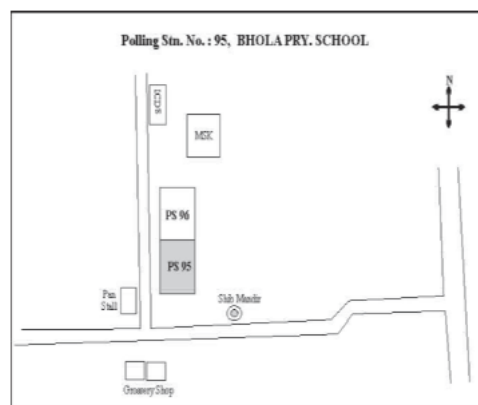

Key MAP View