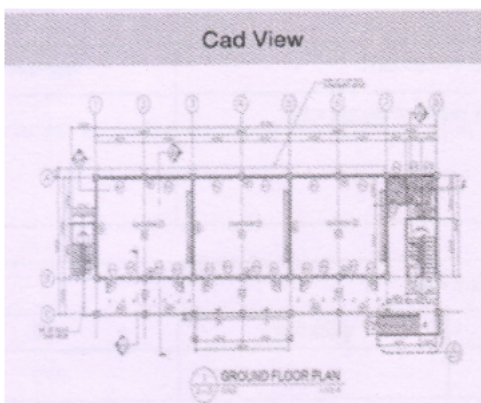

নির্বাচক নিবন্ধন আধিকারিকের স্বাক্ষর

Nazri Naksha

Google Map View

Polling Station Building Front View

Polling Station Front View

Cad View

Key MAP View

1 নাম : সোহাগী টুডু পিতার নাম: গেচেন টুডু বাড়ির নং : 0058 বয়স : 32 লিঙ্গ : মহিলা	UOQ2215572 ফটো উপলব্ধ	2 নাম : গাচান টুডু পিতার নাম: সাহুলাল টুডু বাড়ির নং : 0058 বয়স : 58 লিঙ্গ : পুরুষ	WB/33/229/186692 ফটো উপলব্ধ	3 নাম : খুলনা নায়েক মড়িয়াল স্বামীর নাম: লক্ষীকান্ত মড়িয়াল বাড়ির নং : 0132 বয়স : 35 লিঙ্গ : মহিলা	UOQ2128734 ফটো উপলব্ধ
4 নাম : অঞ্জলী মুর্মু স্বামীর নাম: সুনারাম মুর্মু বাড়ির নং : 0999 বয়স : 34 লিঙ্গ : মহিলা	UOQ2115699 ফটো উপলব্ধ	5 নাম : সুনারাম মুর্মু পিতার নাম: মধু মুর্মু বাড়ির নং : n0999 বয়স : 41 লিঙ্গ : পুরুষ	UOQ1951680 ফটো উপলব্ধ	6 নাম : মীর মুর্মু মায়ের নাম: চমৎকার মুর্মু বাড়ির নং : n0010 বয়স : 44 লিঙ্গ : মহিলা	UOQ0283291 ফটো উপলব্ধ
7 নাম : চমৎকার মুর্মু স্বামীর নাম: হরি মুর্মু বাড়ির নং : n0010 বয়স : 70 লিঙ্গ : মহিলা	WB/33/229/090464 ফটো উপলব্ধ	8 নাম : কাঁদরা মুর্মু পিতার নাম: মধু মুর্মু বাড়ির নং : n0007 বয়স : 35 লিঙ্গ : পুরুষ	UOQ1443159 ফটো উপলব্ধ	9 নাম : নাদে মুর্মু স্বামীর নাম: নির্মল মুর্মু বাড়ির নং : n0006 বয়স : 62 লিঙ্গ : মহিলা	MJB1797901 ফটো উপলব্ধ
10 নাম : সকতী মুরমু স্বামীর নাম: কাশিনাথ মুরমু বাড়ির নং : n0004 বয়স : 33 লিঙ্গ : মহিলা	UOQ1443217 ফটো উপলব্ধ	11 নাম : কাশীনাথ মুর্মু মায়ের নাম: বৃন্দা মুর্মু বাড়ির নং : n0004 বয়স : 35 লিঙ্গ : পুরুষ	UOQ1443142 ফটো উপলব্ধ	12 নাম : মায়ন মান্দি (মুর্মু) স্বামীর নাম: সোনা মুর্মু বাড়ির নং : n0003 বয়স : 38 লিঙ্গ : মহিলা	UOQ1542836 ফটো উপলব্ধ
13 নাম : অনিতা মুর্মু স্বামীর নাম: বিশ্বনাথ মুর্মু বাড়ির নং : n0003 বয়স : 40 লিঙ্গ : মহিলা	UOQ0283358 ফটো উপলব্ধ	14 নাম : ফুলমনি মান্দি স্বামীর নাম: ভাগীরথী মান্দি বাড়ির নং : 0025 বয়স : 26 লিঙ্গ : মহিলা	UOQ2115665 ফটো উপলব্ধ	15 নাম : কুম্বেদ মাহাত পিতার নাম: রামচন্দ্র মাহাত বাড়ির নং : 0025 বয়স : 68 লিঙ্গ : পুরুষ	WB/33/229/090525 ফটো উপলব্ধ
16 নাম : আলহাদী মান্দি স্বামীর নাম: পথিরাজ মান্দি বাড়ির নং : 0025 বয়স : 81 লিঙ্গ : মহিলা	UOQ2115681 ফটো উপলব্ধ	17 নাম : ভাগীরথী মারান্দি পিতার নাম: পথিরাজ মারান্দি বাড়ির নং : 0036 বয়স : 47 লিঙ্গ : পুরুষ	UOQ2115673 ফটো উপলব্ধ	18 নাম : গৌরী মাহাত পিতার নাম: কুম্বেদ মাহাত বাড়ির নং : 0052 বয়স : 51 লিঙ্গ : মহিলা	WB/33/229/090503 ফটো উপলব্ধ
19 নাম : রতিকান্ত মাহাত পিতার নাম: কুম্বেদ মাহাত বাড়ির নং : 0028 বয়স : 43 লিঙ্গ : পুরুষ	MJB1797604 ফটো উপলব্ধ	20 নাম : রীনা মাহাত পিতার নাম: রতিকান্ত মাহাত বাড়ির নং : 0059 বয়স : 34 লিঙ্গ : মহিলা	UOQ1543529 ফটো উপলব্ধ	21 নাম : হরিহর মাহাত পিতার নাম: ভোলানাথ মাহাত বাড়ির নং : 0026 বয়স : 62 লিঙ্গ : পুরুষ	WB/33/229/090593 ফটো উপলব্ধ
22 নাম : দেবেন্দ্র নাথ মাহাত পিতার নাম: হরিহর মাহাত বাড়ির নং : 0026 বয়স : 30 লিঙ্গ : পুরুষ	UOQ1639269 ফটো উপলব্ধ	23 নাম : উমাকান্ত মাহাত পিতার নাম: কুম্বেদ মাহাত বাড়ির নং : 0028 বয়স : 39 লিঙ্গ : পুরুষ	UOQ0287755 ফটো উপলব্ধ	24 নাম : সাথী মাহাত পিতার নাম: ইন্দ্রজিত মাহাত বাড়ির নং : 0040 বয়স : 25 লিঙ্গ : মহিলা	UOQ2128551 ফটো উপলব্ধ
25 নাম : দীপক মাহাত পিতার নাম: রবীন্দ্র মাহাত বাড়ির নং : 0021 বয়স : 27 লিঙ্গ : পুরুষ	UOQ2128759 ফটো উপলব্ধ	26 নাম : লক্ষীপ্রিয়া মাহাত স্বামীর নাম: ধর্মেন্দ্র মাহাত বাড়ির নং : n0999 বয়স : 37 লিঙ্গ : মহিলা	UOQ1247949 ফটো উপলব্ধ	27 নাম : রাহুল মাহাত পিতার নাম: শিবশঙ্কর মাহাত বাড়ির নং : 0121 বয়স : 23 লিঙ্গ : পুরুষ	UOQ2154227 ফটো উপলব্ধ
28 নাম : চামেলী মাহাত পিতার নাম: দিলীপ মাহাত বাড়ির নং : 0018 বয়স : 24 লিঙ্গ : মহিলা	UOQ2128569 ফটো উপলব্ধ	29 নাম : নীলেশ মাহাত পিতার নাম: তরনী মাহাত বাড়ির নং : 0043 বয়স : 27 লিঙ্গ : পুরুষ	UOQ1879006 ফটো উপলব্ধ	30 নাম : নিতীশ মাহাত পিতার নাম: বৃন্দেব মাহাত বাড়ির নং : 0109 বয়স : 24 লিঙ্গ : পুরুষ	UOQ2128536 ফটো উপলব্ধ