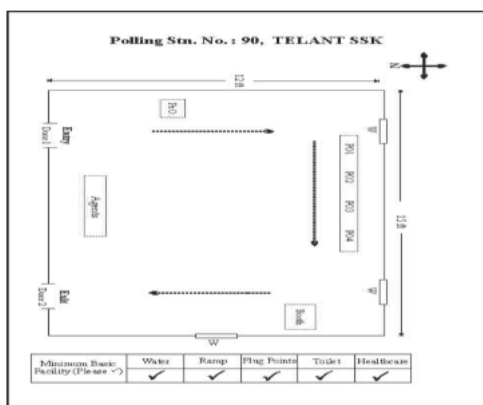

নির্বাচক নিবন্ধন আধিকারিকের স্বাক্ষর

Nazri Naksha

Google Map View

Polling Station Building Front View

Polling Station Front View

Cad View

Key MAP View

1 নাম : চৈতন কিস্কু পিতার নাম: নিতাই কিস্কু বাড়ির নং : n0002 বয়স : 62 লিঙ্গ : পুরুষ	WB/33/229/087158	ফটো উপলব্ধ	2 নাম : বালহী কিস্কু স্বামীর নাম: চৈতন কিস্কু বাড়ির নং : n0002 বয়স : 54 লিঙ্গ : মহিলা	WB/33/229/087154	ফটো উপলব্ধ	3 নাম : অর্জুন কিস্কু পিতার নাম: নিতাই কিস্কু বাড়ির নং : n0002 বয়স : 57 লিঙ্গ : পুরুষ	WB/33/229/087147	ফটো উপলব্ধ
4 নাম : গীতা কিস্কু স্বামীর নাম: অর্জুন কিস্কু বাড়ির নং : n0002 বয়স : 52 লিঙ্গ : মহিলা	WB/33/229/087148	ফটো উপলব্ধ	5 নাম : নিতাই কিস্কু পিতার নাম: অর্জুন কিস্কু বাড়ির নং : n0002 বয়স : 27 লিঙ্গ : পুরুষ	UOQ2059764	ফটো উপলব্ধ	6 নাম : পানী টুডু স্বামীর নাম: টুনারাম টুডু বাড়ির নং : n 0043 বয়স : 28 লিঙ্গ : মহিলা	UOQ1879386	ফটো উপলব্ধ
7 নাম : ছিতারানী টুডু পিতার নাম: দশরথ টুডু বাড়ির নং : n 0042 বয়স : 29 লিঙ্গ : মহিলা	UOQ1879428	ফটো উপলব্ধ	8 নাম : মানিক টুডু পিতার নাম: রুইহা টুডু বাড়ির নং : n0040 বয়স : 40 লিঙ্গ : পুরুষ	UOQ1170547	ফটো উপলব্ধ	9 নাম : চন্দনী টুডু(হাঁসদা) স্বামীর নাম: কালীচরণ টুডু বাড়ির নং : 113 বয়স : 38 লিঙ্গ : মহিলা	MJB2126019	ফটো উপলব্ধ
10 নাম : ধনিরাম টুডু পিতার নাম: কানাই টুডু বাড়ির নং : n0035 বয়স : 30 লিঙ্গ : পুরুষ	UOQ1708478	ফটো উপলব্ধ	11 নাম : ফাগু টুডু পিতার নাম: শেরাল টুডু বাড়ির নং : n0035 বয়স : 29 লিঙ্গ : পুরুষ	UOQ1708486	ফটো উপলব্ধ	12 নাম : বিনয় কুমার টুডু পিতার নাম: লালমোহন টুডু বাড়ির নং : n0011 বয়স : 28 লিঙ্গ : পুরুষ	UOQ1822238	ফটো উপলব্ধ
13 নাম : মদন টুডু পিতার নাম: দশরথ টুডু বাড়ির নং : n0042 বয়স : 27 লিঙ্গ : পুরুষ	UOQ2059566	ফটো উপলব্ধ	14 নাম : ভবেশ টুডু পিতার নাম: কানাই টুডু বাড়ির নং : n0035 বয়স : 30 লিঙ্গ : পুরুষ	UOQ2046324	ফটো উপলব্ধ	15 নাম : রাইমত টুডু স্বামীর নাম: ফাগু টুডু বাড়ির নং : n 0035 বয়স : 29 লিঙ্গ : মহিলা	UOQ1879451	ফটো উপলব্ধ
16 নাম : জওহরলাল টুডু পিতার নাম: মেঘরায় টুডু বাড়ির নং : n0018 বয়স : 74 লিঙ্গ : পুরুষ	MJB1966928	ফটো উপলব্ধ	17 নাম : সবিতা টুডু পিতার নাম: চন্দ্রমোহন টুডু বাড়ির নং : n 0012 বয়স : 28 লিঙ্গ : মহিলা	UOQ1879311	ফটো উপলব্ধ	18 নাম : শুকলাল টুডু পিতার নাম: শেরাল টুডু বাড়ির নং : n 0035 বয়স : 27 লিঙ্গ : পুরুষ	UOQ1879329	ফটো উপলব্ধ
19 নাম : ঈশ্বর টুডু পিতার নাম: মোহন টুডু বাড়ির নং : n0037 বয়স : 40 লিঙ্গ : পুরুষ	UOQ0292060	ফটো উপলব্ধ	20 নাম : দাশৌ টুডু পিতার নাম: সনাতন টুডু বাড়ির নং : n 0032 বয়স : 28 লিঙ্গ : পুরুষ	UOQ1879360	ফটো উপলব্ধ	21 নাম : দুলি টুডু স্বামীর নাম: ধনিরাম টুডু বাড়ির নং : n0035 বয়স : 36 লিঙ্গ : মহিলা	UOQ1952134	ফটো উপলব্ধ
22 নাম : মাদ টুডু স্বামীর নাম: রুইহা টুডু বাড়ির নং : n0040 বয়স : 77 লিঙ্গ : মহিলা	WB/33/229/087361	ফটো উপলব্ধ	23 নাম : পার্বতী টুডু পিতার নাম: হরিলাল টুডু বাড়ির নং : n 0036 বয়স : 28 লিঙ্গ : মহিলা	UOQ1879337	ফটো উপলব্ধ	24 নাম : গুরুবাবী টুডু স্বামীর নাম: টিলু টুডু বাড়ির নং : 0042 বয়স : 30 লিঙ্গ : মহিলা	UOQ2113157	ফটো উপলব্ধ
25 নাম : মালতী টুডু পিতার নাম: হরিলাল টুডু বাড়ির নং : 0036 বয়স : 26 লিঙ্গ : মহিলা	UOQ2113165	ফটো উপলব্ধ	26 নাম : সুরু টুডু পিতার নাম: হরিলাল টুডু বাড়ির নং : 0036 বয়স : 22 লিঙ্গ : পুরুষ	UOQ2216265	ফটো উপলব্ধ	27 নাম : দেবেন্দ্রনাথ টুডু পিতার নাম: চন্দ্রমোহন টুডু বাড়ির নং : 0012 বয়স : 22 লিঙ্গ : পুরুষ	UOQ2216273	ফটো উপলব্ধ
28 নাম : সংগীতা টুডু পিতার নাম: সুভাষ টুডু বাড়ির নং : 0018 বয়স : 22 লিঙ্গ : মহিলা	UOQ2216281	ফটো উপলব্ধ	29 নাম : সোনিয়া টুডু পিতার নাম: দশরথ টুডু বাড়ির নং : 0042 বয়স : 22 লিঙ্গ : মহিলা	UOQ2216299	ফটো উপলব্ধ	30 নাম : গীতা টুডু স্বামীর নাম: দাশৌ টুডু বাড়ির নং : 0032 বয়স : 24 লিঙ্গ : মহিলা	UOQ2216133	ফটো উপলব্ধ