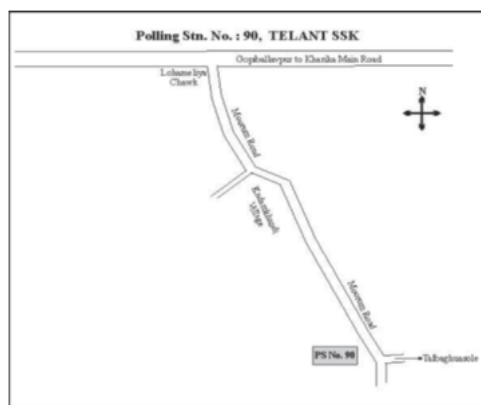

নির্বাচক নিবন্ধন আধিকারিকের স্বাক্ষর

Nazri Naksha

Google Map View

Polling Station Building Front View

Polling Station Front View

Cad View

Key MAP View

1 নাম : চৈতন কিস্কু পিতার নাম: নিতাই কিস্কু বাড়ির নং : n0002 বয়স : 62 লিঙ্গ : পুরুষ	WB/33/229/087158	ফটো উপলব্ধ	2 নাম : বালহী কিস্কু স্বামীর নাম: চৈতন কিস্কু বাড়ির নং : n0002 বয়স : 54 লিঙ্গ : মহিলা	WB/33/229/087154	ফটো উপলব্ধ	3 নাম : অর্জুন কিস্কু পিতার নাম: নিতাই কিস্কু বাড়ির নং : n0002 বয়স : 57 লিঙ্গ : পুরুষ	WB/33/229/087147	ফটো উপলব্ধ
4 নাম : গীতা কিস্কু স্বামীর নাম: অর্জুন কিস্কু বাড়ির নং : n0002 বয়স : 52 লিঙ্গ : মহিলা	WB/33/229/087148	ফটো উপলব্ধ	5 নাম : নিতাই কিস্কু পিতার নাম: অর্জুন কিস্কু বাড়ির নং : n0002 বয়স : 27 লিঙ্গ : পুরুষ	UOQ2059764	ফটো উপলব্ধ	6 নাম : পানী টুডু স্বামীর নাম: টুনারাম টুডু বাড়ির নং : n 0043 বয়স : 28 লিঙ্গ : মহিলা	UOQ1879386	ফটো উপলব্ধ
7 নাম : ছিতারানী টুডু পিতার নাম: দশরথ টুডু বাড়ির নং : n 0042 বয়স : 29 লিঙ্গ : মহিলা	UOQ1879428	ফটো উপলব্ধ	8 নাম : মানিক টুডু পিতার নাম: রুইহা টুডু বাড়ির নং : n0040 বয়স : 40 লিঙ্গ : পুরুষ	UOQ1170547	ফটো উপলব্ধ	9 নাম : চন্দনী টুডু(হাঁসদা) স্বামীর নাম: কালীচরণ টুডু বাড়ির নং : 113 বয়স : 38 লিঙ্গ : মহিলা	MJB2126019	ফটো উপলব্ধ
10 নাম : ধনিরাম টুডু পিতার নাম: কানাই টুডু বাড়ির নং : n0035 বয়স : 30 লিঙ্গ : পুরুষ	UOQ1708478	ফটো উপলব্ধ	11 নাম : ফাগু টুডু পিতার নাম: শেরাল টুডু বাড়ির নং : n0035 বয়স : 29 লিঙ্গ : পুরুষ	UOQ1708486	ফটো উপলব্ধ	12 নাম : বিনয় কুমার টুডু পিতার নাম: লালমোহন টুডু বাড়ির নং : n0011 বয়স : 28 লিঙ্গ : পুরুষ	UOQ1822238	ফটো উপলব্ধ
13 নাম : মদন টুডু পিতার নাম: দশরথ টুডু বাড়ির নং : n0042 বয়স : 27 লিঙ্গ : পুরুষ	UOQ2059566	ফটো উপলব্ধ	14 নাম : ভবেশ টুডু পিতার নাম: কানাই টুডু বাড়ির নং : n0035 বয়স : 30 লিঙ্গ : পুরুষ	UOQ2046324	ফটো উপলব্ধ	15 নাম : রাইমত টুডু স্বামীর নাম: ফাগু টুডু বাড়ির নং : n 0035 বয়স : 29 লিঙ্গ : মহিলা	UOQ1879451	ফটো উপলব্ধ
16 নাম : জওহরলাল টুডু পিতার নাম: মেঘরায় টুডু বাড়ির নং : n0018 বয়স : 74 লিঙ্গ : পুরুষ	MJB1966928	ফটো উপলব্ধ	17 নাম : সবিতা টুডু পিতার নাম: চন্দ্রমোহন টুডু বাড়ির নং : n 0012 বয়স : 28 লিঙ্গ : মহিলা	UOQ1879311	ফটো উপলব্ধ	18 নাম : শুকলাল টুডু পিতার নাম: শেরাল টুডু বাড়ির নং : n 0035 বয়স : 27 লিঙ্গ : পুরুষ	UOQ1879329	ফটো উপলব্ধ
19 নাম : ঈশ্বর টুডু পিতার নাম: মোহন টুডু বাড়ির নং : n0037 বয়স : 40 লিঙ্গ : পুরুষ	UOQ0292060	ফটো উপলব্ধ	20 নাম : দাশৌ টুডু পিতার নাম: সনাতন টুডু বাড়ির নং : n 0032 বয়স : 28 লিঙ্গ : পুরুষ	UOQ1879360	ফটো উপলব্ধ	21 নাম : দুলি টুডু স্বামীর নাম: ধনিরাম টুডু বাড়ির নং : n0035 বয়স : 36 লিঙ্গ : মহিলা	UOQ1952134	ফটো উপলব্ধ
22 নাম : মাদ টুডু স্বামীর নাম: রুইহা টুডু বাড়ির নং : n0040 বয়স : 77 লিঙ্গ : মহিলা	WB/33/229/087361	ফটো উপলব্ধ	23 নাম : পার্বতী টুডু পিতার নাম: হরিলাল টুডু বাড়ির নং : n 0036 বয়স : 28 লিঙ্গ : মহিলা	UOQ1879337	ফটো উপলব্ধ	24 নাম : গুরুবাবী টুডু স্বামীর নাম: টিলু টুডু বাড়ির নং : 0042 বয়স : 30 লিঙ্গ : মহিলা	UOQ2113157	ফটো উপলব্ধ
25 নাম : মালতী টুডু পিতার নাম: হরিলাল টুডু বাড়ির নং : 0036 বয়স : 26 লিঙ্গ : মহিলা	UOQ2113165	ফটো উপলব্ধ	26 নাম : সুরু টুডু পিতার নাম: হরিলাল টুডু বাড়ির নং : 0036 বয়স : 22 লিঙ্গ : পুরুষ	UOQ2216265	ফটো উপলব্ধ	27 নাম : দেবেন্দ্রনাথ টুডু পিতার নাম: চন্দ্রমোহন টুডু বাড়ির নং : 0012 বয়স : 22 লিঙ্গ : পুরুষ	UOQ2216273	ফটো উপলব্ধ
28 নাম : সংগীতা টুডু পিতার নাম: সুভাষ টুডু বাড়ির নং : 0018 বয়স : 22 লিঙ্গ : মহিলা	UOQ2216281	ফটো উপলব্ধ	29 নাম : সোনিয়া টুডু পিতার নাম: দশরথ টুডু বাড়ির নং : 0042 বয়স : 22 লিঙ্গ : মহিলা	UOQ2216299	ফটো উপলব্ধ	30 নাম : গীতা টুডু স্বামীর নাম: দাশৌ টুডু বাড়ির নং : 0032 বয়স : 24 লিঙ্গ : মহিলা	UOQ2216133	ফটো উপলব্ধ