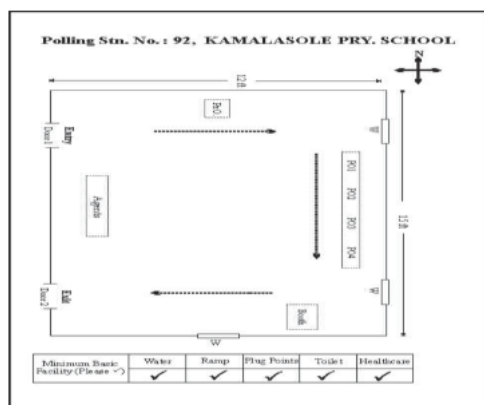

নির্বাচক নিবন্ধন আধিকারিকের স্বাক্ষর

Nazri Naksha

Google Map View

Polling Station Building Front View

Polling Station Front View

Cad View

Key MAP View

1	UOQ1183250	নাম : বৃন্দা (দাস) সাউ স্বামীর নাম: কালি শঙ্কর সাউ বাড়ির নং : n0120 বয়স : 37 লিঙ্গ : মহিলা	ফটো উপলব্ধ	2	ZHX1639343	নাম : শ্রেয়সী গিরি সাউ স্বামীর নাম: রাকেশ সাউ বাড়ির নং : 01 বয়স : 30 লিঙ্গ : মহিলা	ফটো উপলব্ধ	3	WB/33/229/093313	নাম : পশুপতি ঘোষ পিতার নাম: রাধা ঘোষ বাড়ির নং : n0061 বয়স : 92 লিঙ্গ : পুরুষ	ফটো উপলব্ধ
4	WB/33/229/093469	নাম : ভবানী ঘোষ স্বামীর নাম: পশুপতি ঘোষ বাড়ির নং : n0061 বয়স : 77 লিঙ্গ : মহিলা	ফটো উপলব্ধ	5	UOQ1708858	নাম : বীণাপানি মহাপাত্র (ঘোষ) স্বামীর নাম: রাজ কুমার ঘোষ বাড়ির নং : n0061 বয়স : 43 লিঙ্গ : মহিলা	ফটো উপলব্ধ	6	MJB1542950	নাম : রাজ কুমার ঘোষ পিতার নাম: পশুপতি ঘোষ বাড়ির নং : n0061 বয়স : 46 লিঙ্গ : পুরুষ	ফটো উপলব্ধ
7	UOQ1544188	নাম : দুর্গাপ্রসাদ ঘোষ পিতার নাম: পশুপতি ঘোষ বাড়ির নং : n0061 বয়স : 37 লিঙ্গ : পুরুষ	ফটো উপলব্ধ	8	UOQ2201655	নাম : সরোজিনী টুডু স্বামীর নাম: ধীরেন টুডু বাড়ির নং : 0129 বয়স : 32 লিঙ্গ : মহিলা	ফটো উপলব্ধ	9	UOQ1879519	নাম : রিয়া সাউ পিতার নাম: কাজল সাউ বাড়ির নং : n 0063 বয়স : 27 লিঙ্গ : মহিলা	ফটো উপলব্ধ
10	WB/33/229/093023	নাম : বিনোদ বিহারী দাস পিতার নাম: দিবাকর দাস বাড়ির নং : n0001 বয়স : 69 লিঙ্গ : পুরুষ	ফটো উপলব্ধ	11	UOQ1822378	নাম : বিশ্বজিৎ দাস পিতার নাম: চন্দ্রকান্ত দাস বাড়ির নং : n0096 বয়স : 28 লিঙ্গ : পুরুষ	ফটো উপলব্ধ	12	WB/33/229/093249	নাম : রতিকান্ত দাস পিতার নাম: শিরিশ দাস বাড়ির নং : n0097 বয়স : 57 লিঙ্গ : পুরুষ	ফটো উপলব্ধ
13	UOQ1708734	নাম : ভাবিলতা দাস পিতার নাম: অশোক দাস বাড়ির নং : n0015 বয়স : 30 লিঙ্গ : মহিলা	ফটো উপলব্ধ	14	UOQ1170802	নাম : শ্যামশঙ্কর দাস পিতার নাম: বিনোদ বিহারী দাস বাড়ির নং : n0001 বয়স : 36 লিঙ্গ : পুরুষ	ফটো উপলব্ধ	15	WB/33/229/093427	নাম : কমল দাস পিতার নাম: দিবাকর দাস বাড়ির নং : n0001 বয়স : 63 লিঙ্গ : পুরুষ	ফটো উপলব্ধ
16	WB/33/229/093308	নাম : কণিকা দাস স্বামীর নাম: কমল দাস বাড়ির নং : n0001 বয়স : 56 লিঙ্গ : মহিলা	ফটো উপলব্ধ	17	UOQ1444553	নাম : দেবশঙ্কর দাস পিতার নাম: কমল দাস বাড়ির নং : n0001 বয়স : 32 লিঙ্গ : পুরুষ	ফটো উপলব্ধ	18	MJB0194332	নাম : শৈব দাস স্বামীর নাম: নিবারণ দাস বাড়ির নং : n0001 বয়স : 68 লিঙ্গ : মহিলা	ফটো উপলব্ধ
19	WB/33/229/093307	নাম : রীণা দাস স্বামীর নাম: বিনোদ দাস বাড়ির নং : n0001 বয়স : 62 লিঙ্গ : মহিলা	ফটো উপলব্ধ	20	MJB1967215	নাম : শিবশঙ্কর দাস পিতার নাম: নিবারন দাস বাড়ির নং : n0001 বয়স : 40 লিঙ্গ : পুরুষ	ফটো উপলব্ধ	21	UOQ1444611	নাম : অনুশ্রী দাস স্বামীর নাম: শিবশঙ্কর দাস বাড়ির নং : n0001 বয়স : 34 লিঙ্গ : মহিলা	ফটো উপলব্ধ
22	WB/33/229/093490	নাম : অশোক দাস পিতার নাম: শিরিশ দাস বাড়ির নং : n0015 বয়স : 67 লিঙ্গ : পুরুষ	ফটো উপলব্ধ	23	WB/33/229/093327	নাম : সুমতি দাস স্বামীর নাম: অশোক দাস বাড়ির নং : n0015 বয়স : 62 লিঙ্গ : মহিলা	ফটো উপলব্ধ	24	UOQ1639749	নাম : বনলতা দাস পিতার নাম: অশোক দাস বাড়ির নং : n0015 বয়স : 35 লিঙ্গ : মহিলা	ফটো উপলব্ধ
25	UOQ1444447	নাম : অভিরাম দাস পিতার নাম: অশোক দাস বাড়ির নং : n0015 বয়স : 32 লিঙ্গ : পুরুষ	ফটো উপলব্ধ	26	WB/33/229/093393	নাম : বিশ্বম্বর দাস পিতার নাম: শুভনাথ দাস বাড়ির নং : n0096 বয়স : 88 লিঙ্গ : পুরুষ	ফটো উপলব্ধ	27	WB/33/229/093392	নাম : সরস্বতী দাস স্বামীর নাম: বিশ্বম্বর দাস বাড়ির নং : n0096 বয়স : 77 লিঙ্গ : মহিলা	ফটো উপলব্ধ
28	WB/33/229/093004	নাম : চন্দ্রকান্ত দাস পিতার নাম: বিশ্বম্বর দাস বাড়ির নং : n0096 বয়স : 60 লিঙ্গ : পুরুষ	ফটো উপলব্ধ	29	WB/33/229/093391	নাম : মনোরমা দাস স্বামীর নাম: চন্দ্রকান্ত দাস বাড়ির নং : n0096 বয়স : 51 লিঙ্গ : মহিলা	ফটো উপলব্ধ	30	WB/33/229/093414	নাম : সূর্যকান্ত দাস পিতার নাম: বিশ্বম্বর দাস বাড়ির নং : n0096 বয়স : 50 লিঙ্গ : পুরুষ	ফটো উপলব্ধ