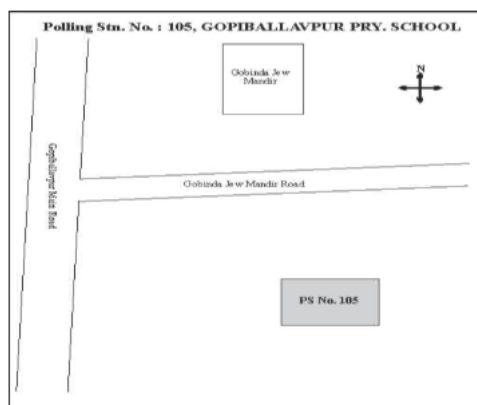

নির্বাচক নিবন্ধন আধিকারিকের স্বাক্ষর

Nazri Naksha

Google Map View

Polling Station Building Front View

Polling Station Front View

Cad View

Key MAP View

1 নাম : মালতী কিস্কু স্বামীর নাম: ফতে কিস্কু বাড়ির নং : n0017 বয়স : 26 লিঙ্গ : মহিলা	UOQ1997519	ফটো উপলব্ধ	2 নাম : রাইমনি কিস্কু স্বামীর নাম: বিরু কিস্কু বাড়ির নং : n0033 বয়স : 61 লিঙ্গ : মহিলা	UOQ1997444	ফটো উপলব্ধ	3 নাম : সনামনি কিস্কু স্বামীর নাম: লক্ষন কিস্কু বাড়ির নং : n0013 বয়স : 38 লিঙ্গ : মহিলা	UOQ0297655	ফটো উপলব্ধ
4 নাম : লক্ষন কিস্কু পিতার নাম: গুরু কিস্কু বাড়ির নং : n0013 বয়স : 52 লিঙ্গ : পুরুষ	MJB1174275	ফটো উপলব্ধ	5 নাম : কাশরায় কিস্কু পিতার নাম: বাহাদুর কিস্কু বাড়ির নং : n0014 বয়স : 76 লিঙ্গ : পুরুষ	WB/33/229/099360	ফটো উপলব্ধ	6 নাম : সলমা কিস্কু স্বামীর নাম: কাশরায় কিস্কু বাড়ির নং : n0014 বয়স : 61 লিঙ্গ : মহিলা	WB/33/229/099338	ফটো উপলব্ধ
7 নাম : বাহাদুর কিস্কু পিতার নাম: কাশরায় কিস্কু বাড়ির নং : n0014 বয়স : 45 লিঙ্গ : পুরুষ	MJB1800846	ফটো উপলব্ধ	8 নাম : রামদাস কিস্কু পিতার নাম: কাশরায় কিস্কু বাড়ির নং : n0014 বয়স : 32 লিঙ্গ : পুরুষ	UOQ1444884	ফটো উপলব্ধ	9 নাম : চম্পাবতী কিস্কু স্বামীর নাম: বাহাদুর কিস্কু বাড়ির নং : 14 বয়স : 39 লিঙ্গ : মহিলা	MJB2127157	ফটো উপলব্ধ
10 নাম : গনেশ কিস্কু পিতার নাম: সুরা কিস্কু বাড়ির নং : n0017 বয়স : 56 লিঙ্গ : পুরুষ	WB/33/229/099386	ফটো উপলব্ধ	11 নাম : গুরুবারি কিস্কু স্বামীর নাম: গনেশ কিস্কু বাড়ির নং : n0017 বয়স : 54 লিঙ্গ : মহিলা	WB/33/229/099352	ফটো উপলব্ধ	12 নাম : ফতে কিস্কু পিতার নাম: গনেশ কিস্কু বাড়ির নং : n0017 বয়স : 38 লিঙ্গ : পুরুষ	UOQ1544212	ফটো উপলব্ধ
13 নাম : যোগেন কিস্কু পিতার নাম: গনেশ কিস্কু বাড়ির নং : n0017 বয়স : 32 লিঙ্গ : পুরুষ	UOQ1444892	ফটো উপলব্ধ	14 নাম : লগেন কিস্কু পিতার নাম: গুরু কিস্কু বাড়ির নং : n0019 বয়স : 62 লিঙ্গ : পুরুষ	MJB1544592	ফটো উপলব্ধ	15 নাম : বেলবতী কিস্কু স্বামীর নাম: নগেন কিস্কু বাড়ির নং : n0019 বয়স : 53 লিঙ্গ : মহিলা	MJB1544600	ফটো উপলব্ধ
16 নাম : মাতী কিস্কু স্বামীর নাম: চুনারাম কিস্কু বাড়ির নং : n0030 বয়স : 55 লিঙ্গ : মহিলা	WB/33/229/099450	ফটো উপলব্ধ	17 নাম : নারান কিস্কু পিতার নাম: সুকুলাল কিস্কু বাড়ির নং : n0030 বয়স : 54 লিঙ্গ : পুরুষ	WB/33/229/099124	ফটো উপলব্ধ	18 নাম : সিনগ কিস্কু স্বামীর নাম: নারান কিস্কু বাড়ির নং : n0030 বয়স : 44 লিঙ্গ : মহিলা	MJB1800853	ফটো উপলব্ধ
19 নাম : রেণ্টা কিস্কু পিতার নাম: বাউড়া কিস্কু বাড়ির নং : n0032 বয়স : 71 লিঙ্গ : পুরুষ	WB/33/229/099417	ফটো উপলব্ধ	20 নাম : মুনী কিস্কু স্বামীর নাম: রেণ্টা কিস্কু বাড়ির নং : n0032 বয়স : 54 লিঙ্গ : মহিলা	WB/33/229/099449	ফটো উপলব্ধ	21 নাম : পক কিস্কু স্বামীর নাম: গুরভা কিস্কু বাড়ির নং : n0033 বয়স : 72 লিঙ্গ : মহিলা	WB/33/229/099212	ফটো উপলব্ধ
22 নাম : সুকুল কিস্কু পিতার নাম: গুরভা কিস্কু বাড়ির নং : n0033 বয়স : 42 লিঙ্গ : পুরুষ	MJB1968007	ফটো উপলব্ধ	23 নাম : পার্বতী হাঁসদা (কিস্কু) স্বামীর নাম: সুকুল কিস্কু বাড়ির নং : n0033 বয়স : 32 লিঙ্গ : মহিলা	UOQ1639855	ফটো উপলব্ধ	24 নাম : বাবলু কিস্কু পিতার নাম: গুরভা কিস্কু বাড়ির নং : n0033 বয়স : 41 লিঙ্গ : পুরুষ	MJB2053544	ফটো উপলব্ধ
25 নাম : দুলাও কিস্কু পিতার নাম: গুরভা কিস্কু বাড়ির নং : n0033 বয়স : 33 লিঙ্গ : মহিলা	UOQ1444843	ফটো উপলব্ধ	26 নাম : লক্ষণ কিস্কু পিতার নাম: ডুকরা কিস্কু বাড়ির নং : n0034 বয়স : 55 লিঙ্গ : পুরুষ	WB/33/229/099353	ফটো উপলব্ধ	27 নাম : পার্বতী কিস্কু স্বামীর নাম: লক্ষণ কিস্কু বাড়ির নং : n0034 বয়স : 52 লিঙ্গ : মহিলা	WB/33/229/099344	ফটো উপলব্ধ
28 নাম : রাইমাৎ বান্ধে স্বামীর নাম: গমা বান্ধে বাড়ির নং : n0034 বয়স : 39 লিঙ্গ : মহিলা	MJB1968056	ফটো উপলব্ধ	29 নাম : দুলারী হেমরম স্বামীর নাম: লক্ষন হেমরম বাড়ির নং : n0034 বয়স : 39 লিঙ্গ : মহিলা	MJB1968254	ফটো উপলব্ধ	30 নাম : মেল কিস্কু স্বামীর নাম: বারসা কিস্কু বাড়ির নং : n0069 বয়স : 61 লিঙ্গ : মহিলা	WB/33/229/099369	ফটো উপলব্ধ