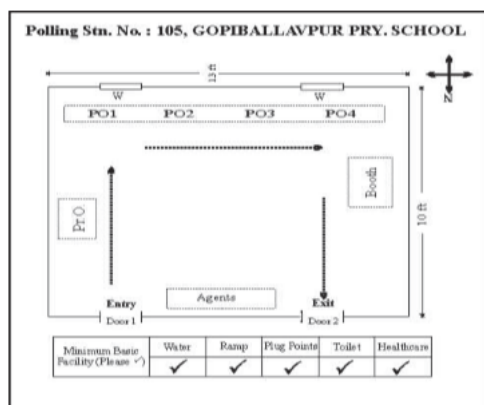

নির্বাচক নিবন্ধন আধিকারিকের স্বাক্ষর

Nazri Naksha

Google Map View

Polling Station Building Front View

Polling Station Front View

Cad View

Key MAP View

1 নাম : মালতী কিস্কু স্বামীর নাম: ফতে কিস্কু বাড়ির নং : n0017 বয়স : 26 লিঙ্গ : মহিলা	UOQ1997519	ফটো উপলব্ধ	2 নাম : রাইমনি কিস্কু স্বামীর নাম: বিরু কিস্কু বাড়ির নং : n0033 বয়স : 61 লিঙ্গ : মহিলা	UOQ1997444	ফটো উপলব্ধ	3 নাম : সনামনি কিস্কু স্বামীর নাম: লক্ষন কিস্কু বাড়ির নং : n0013 বয়স : 38 লিঙ্গ : মহিলা	UOQ0297655	ফটো উপলব্ধ
4 নাম : লক্ষন কিস্কু পিতার নাম: গুরু কিস্কু বাড়ির নং : n0013 বয়স : 52 লিঙ্গ : পুরুষ	MJB1174275	ফটো উপলব্ধ	5 নাম : কাশরায় কিস্কু পিতার নাম: বাহাদুর কিস্কু বাড়ির নং : n0014 বয়স : 76 লিঙ্গ : পুরুষ	WB/33/229/099360	ফটো উপলব্ধ	6 নাম : সলমা কিস্কু স্বামীর নাম: কাশরায় কিস্কু বাড়ির নং : n0014 বয়স : 61 লিঙ্গ : মহিলা	WB/33/229/099338	ফটো উপলব্ধ
7 নাম : বাহাদুর কিস্কু পিতার নাম: কাশরায় কিস্কু বাড়ির নং : n0014 বয়স : 45 লিঙ্গ : পুরুষ	MJB1800846	ফটো উপলব্ধ	8 নাম : রামদাস কিস্কু পিতার নাম: কাশরায় কিস্কু বাড়ির নং : n0014 বয়স : 32 লিঙ্গ : পুরুষ	UOQ1444884	ফটো উপলব্ধ	9 নাম : চম্পাবতী কিস্কু স্বামীর নাম: বাহাদুর কিস্কু বাড়ির নং : 14 বয়স : 39 লিঙ্গ : মহিলা	MJB2127157	ফটো উপলব্ধ
10 নাম : গনেশ কিস্কু পিতার নাম: সুরা কিস্কু বাড়ির নং : n0017 বয়স : 56 লিঙ্গ : পুরুষ	WB/33/229/099386	ফটো উপলব্ধ	11 নাম : গুরুবারি কিস্কু স্বামীর নাম: গনেশ কিস্কু বাড়ির নং : n0017 বয়স : 54 লিঙ্গ : মহিলা	WB/33/229/099352	ফটো উপলব্ধ	12 নাম : ফতে কিস্কু পিতার নাম: গনেশ কিস্কু বাড়ির নং : n0017 বয়স : 38 লিঙ্গ : পুরুষ	UOQ1544212	ফটো উপলব্ধ
13 নাম : যোগেন কিস্কু পিতার নাম: গনেশ কিস্কু বাড়ির নং : n0017 বয়স : 32 লিঙ্গ : পুরুষ	UOQ1444892	ফটো উপলব্ধ	14 নাম : লগেন কিস্কু পিতার নাম: গুরু কিস্কু বাড়ির নং : n0019 বয়স : 62 লিঙ্গ : পুরুষ	MJB1544592	ফটো উপলব্ধ	15 নাম : বেলবতী কিস্কু স্বামীর নাম: নগেন কিস্কু বাড়ির নং : n0019 বয়স : 53 লিঙ্গ : মহিলা	MJB1544600	ফটো উপলব্ধ
16 নাম : মাতী কিস্কু স্বামীর নাম: চুনারাম কিস্কু বাড়ির নং : n0030 বয়স : 55 লিঙ্গ : মহিলা	WB/33/229/099450	ফটো উপলব্ধ	17 নাম : নারান কিস্কু পিতার নাম: সুকুলাল কিস্কু বাড়ির নং : n0030 বয়স : 54 লিঙ্গ : পুরুষ	WB/33/229/099124	ফটো উপলব্ধ	18 নাম : সিনগ কিস্কু স্বামীর নাম: নারান কিস্কু বাড়ির নং : n0030 বয়স : 44 লিঙ্গ : মহিলা	MJB1800853	ফটো উপলব্ধ
19 নাম : রেণ্টা কিস্কু পিতার নাম: বাউড়া কিস্কু বাড়ির নং : n0032 বয়স : 71 লিঙ্গ : পুরুষ	WB/33/229/099417	ফটো উপলব্ধ	20 নাম : মুনী কিস্কু স্বামীর নাম: রেণ্টা কিস্কু বাড়ির নং : n0032 বয়স : 54 লিঙ্গ : মহিলা	WB/33/229/099449	ফটো উপলব্ধ	21 নাম : পক কিস্কু স্বামীর নাম: গুরভা কিস্কু বাড়ির নং : n0033 বয়স : 72 লিঙ্গ : মহিলা	WB/33/229/099212	ফটো উপলব্ধ
22 নাম : সুকুল কিস্কু পিতার নাম: গুরভা কিস্কু বাড়ির নং : n0033 বয়স : 42 লিঙ্গ : পুরুষ	MJB1968007	ফটো উপলব্ধ	23 নাম : পার্বতী হাঁসদা (কিস্কু) স্বামীর নাম: সুকুল কিস্কু বাড়ির নং : n0033 বয়স : 32 লিঙ্গ : মহিলা	UOQ1639855	ফটো উপলব্ধ	24 নাম : বাবলু কিস্কু পিতার নাম: গুরভা কিস্কু বাড়ির নং : n0033 বয়স : 41 লিঙ্গ : পুরুষ	MJB2053544	ফটো উপলব্ধ
25 নাম : দুলাও কিস্কু পিতার নাম: গুরভা কিস্কু বাড়ির নং : n0033 বয়স : 33 লিঙ্গ : মহিলা	UOQ1444843	ফটো উপলব্ধ	26 নাম : লক্ষণ কিস্কু পিতার নাম: ডুকরা কিস্কু বাড়ির নং : n0034 বয়স : 55 লিঙ্গ : পুরুষ	WB/33/229/099353	ফটো উপলব্ধ	27 নাম : পার্বতী কিস্কু স্বামীর নাম: লক্ষণ কিস্কু বাড়ির নং : n0034 বয়স : 52 লিঙ্গ : মহিলা	WB/33/229/099344	ফটো উপলব্ধ
28 নাম : রাইমাৎ বান্ধে স্বামীর নাম: গমা বান্ধে বাড়ির নং : n0034 বয়স : 39 লিঙ্গ : মহিলা	MJB1968056	ফটো উপলব্ধ	29 নাম : দুলারী হেমরম স্বামীর নাম: লক্ষন হেমরম বাড়ির নং : n0034 বয়স : 39 লিঙ্গ : মহিলা	MJB1968254	ফটো উপলব্ধ	30 নাম : মেল কিস্কু স্বামীর নাম: বারসা কিস্কু বাড়ির নং : n0069 বয়স : 61 লিঙ্গ : মহিলা	WB/33/229/099369	ফটো উপলব্ধ