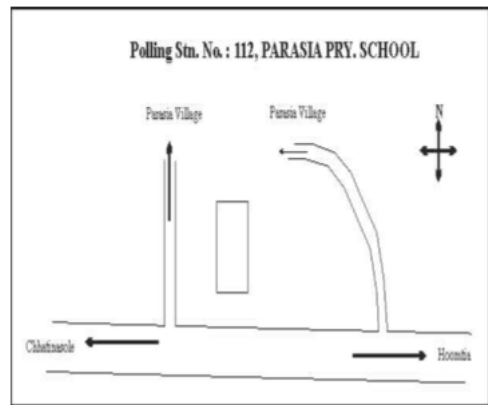

নির্বাচক নিবন্ধন আধিকারিকের স্বাক্ষর

Nazri Naksha

Google Map View

Polling Station Building Front View

Polling Station Front View

Cad View

Key MAP View

1 নাম : মিনতী কিস্কু পিতার নাম: বুধুরায় কিস্কু বাড়ির নং : n0021 বয়স : 34 লিঙ্গ : মহিলা	UOQ1369719 ফটো উপলব্ধ	2 নাম : ভারতী কিস্কু পিতার নাম: বুধুরায় কিস্কু বাড়ির নং : n0021 বয়স : 37 লিঙ্গ : মহিলা	UOQ0302547 ফটো উপলব্ধ	3 নাম : পঞ্চগনন কিস্কু পিতার নাম: বুধুরায় কিস্কু বাড়ির নং : n0021 বয়স : 39 লিঙ্গ : পুরুষ	UOQ0302539 ফটো উপলব্ধ
4 নাম : মতি কিস্কু স্বামীর নাম: বাবুল কিস্কু বাড়ির নং : n0021 বয়স : 39 লিঙ্গ : মহিলা	UOQ0302521 ফটো উপলব্ধ	5 নাম : বুধুরায় কিস্কু পিতার নাম: লালমোহন কিস্কু বাড়ির নং : n0021 বয়স : 67 লিঙ্গ : পুরুষ	WB/33/229/099544 ফটো উপলব্ধ	6 নাম : ফুলমনি কিস্কু স্বামীর নাম: গান্ধী কিস্কু বাড়ির নং : n0020 বয়স : 50 লিঙ্গ : মহিলা	MJB1754688 ফটো উপলব্ধ
7 নাম : পল্টন কিস্কু পিতার নাম: বাবাজী কিস্কু বাড়ির নং : n0020 বয়স : 55 লিঙ্গ : পুরুষ	WB/33/229/099203 ফটো উপলব্ধ	8 নাম : সরস্বতী কিস্কু স্বামীর নাম: নরেন কিস্কু বাড়ির নং : n0005 বয়স : 50 লিঙ্গ : মহিলা	MJB1754670 ফটো উপলব্ধ	9 নাম : নরেন কিস্কু পিতার নাম: নবীন কিস্কু বাড়ির নং : n0005 বয়স : 52 লিঙ্গ : পুরুষ	WB/33/229/099189 ফটো উপলব্ধ
10 নাম : গুরুবারী কিস্কু স্বামীর নাম: পল্টন কিস্কু বাড়ির নং : n0004 বয়স : 54 লিঙ্গ : মহিলা	WB/33/229/099327 ফটো উপলব্ধ	11 নাম : পল্টন কিস্কু পিতার নাম: নবীন কিস্কু বাড়ির নং : n0004 বয়স : 56 লিঙ্গ : পুরুষ	WB/33/229/099526 ফটো উপলব্ধ	12 নাম : জবা কিস্কু মায়ের নাম: ফুলমনি কিস্কু বাড়ির নং : n0020 বয়স : 26 লিঙ্গ : মহিলা	UOQ2050649 ফটো উপলব্ধ
13 নাম : রবি কিস্কু পিতার নাম: নরেন কিস্কু বাড়ির নং : 0005 বয়স : 25 লিঙ্গ : পুরুষ	UOQ2113736 ফটো উপলব্ধ	14 নাম : রসিক কিস্কু পিতার নাম: নরেন কিস্কু বাড়ির নং : 0005 বয়স : 26 লিঙ্গ : পুরুষ	UOQ2129625 ফটো উপলব্ধ	15 নাম : কলাবতি কিস্কু স্বামীর নাম: পঞ্চগনন কিস্কু বাড়ির নং : 0021 বয়স : 34 লিঙ্গ : মহিলা	UOQ2128965 ফটো উপলব্ধ
16 নাম : সারো হেহুম (কিস্কু) স্বামীর নাম: পল্টন কিস্কু বাড়ির নং : n0020 বয়স : 31 লিঙ্গ : মহিলা	UOQ1822741 ফটো উপলব্ধ	17 নাম : সিনগো টুড কিস্কু পিতার নাম: পল্টন কিস্কু বাড়ির নং : 0004 বয়স : 23 লিঙ্গ : মহিলা	UOQ2216935 ফটো উপলব্ধ	18 নাম : সিনগ কিস্কু মায়ের নাম: ফুলমনি কিস্কু বাড়ির নং : 0020 বয়স : 23 লিঙ্গ : মহিলা	UOQ2216943 ফটো উপলব্ধ
19 নাম : কনিকা কিস্কু পিতার নাম: গান্ধী কিস্কু বাড়ির নং : n0020 বয়স : 28 লিঙ্গ : মহিলা	UOQ1822816 ফটো উপলব্ধ	20 নাম : সুজয় কিস্কু পিতার নাম: কালি চরন কিস্কু বাড়ির নং : n0129 বয়স : 47 লিঙ্গ : পুরুষ	UOQ1290618 ফটো উপলব্ধ	21 নাম : রাইমাত কিস্কু স্বামীর নাম: কালিচরন কিস্কু বাড়ির নং : n0129 বয়স : 71 লিঙ্গ : মহিলা	UOQ0302588 ফটো উপলব্ধ
22 নাম : শ্রীমতী কিস্কু পিতার নাম: কালিচরন কিস্কু বাড়ির নং : n0128 বয়স : 40 লিঙ্গ : মহিলা	UOQ0302596 ফটো উপলব্ধ	23 নাম : কাকলি কিস্কু স্বামীর নাম: বিজয় কিস্কু বাড়ির নং : n0022 বয়স : 39 লিঙ্গ : মহিলা	MJB1968338 ফটো উপলব্ধ	24 নাম : বিজয় কিস্কু পিতার নাম: ছাকু কিস্কু বাড়ির নং : n0022 বয়স : 41 লিঙ্গ : পুরুষ	MJB1968320 ফটো উপলব্ধ
25 নাম : মালতি কিস্কু স্বামীর নাম: মার্শাল কিস্কু বাড়ির নং : n0003 বয়স : 38 লিঙ্গ : মহিলা	UOQ0305235 ফটো উপলব্ধ	26 নাম : মার্শাল কিস্কু পিতার নাম: বাবাজী কিস্কু বাড়ির নং : 134 বয়স : 38 লিঙ্গ : পুরুষ	MJB2086726 ফটো উপলব্ধ	27 নাম : সুয়েন খামরী পিতার নাম: খকেন খামরী বাড়ির নং : n0088 বয়স : 24 লিঙ্গ : পুরুষ	UOQ2117240 ফটো উপলব্ধ
28 নাম : তাপস খামরী পিতার নাম: গোপাল খামরী বাড়ির নং : 0079 বয়স : 25 লিঙ্গ : পুরুষ	UOQ2116572 ফটো উপলব্ধ	29 নাম : সুলেখা খামরী স্বামীর নাম: ভগীরথ খামরী বাড়ির নং : n0090 বয়স : 27 লিঙ্গ : মহিলা	UOQ2045565 ফটো উপলব্ধ	30 নাম : তাপসী খামরী স্বামীর নাম: প্রবির কুমার খামরী বাড়ির নং : n0085 বয়স : 28 লিঙ্গ : মহিলা	UOQ2050722 ফটো উপলব্ধ