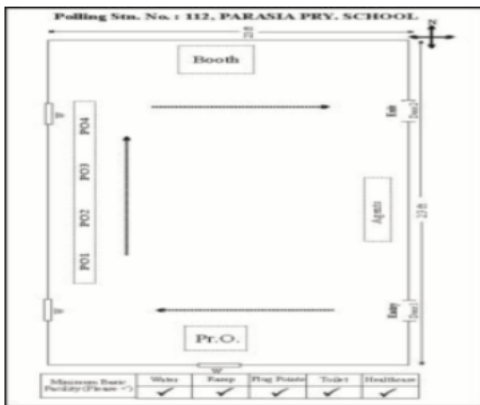

নির্বাচক নিবন্ধন আধিকারিকের স্বাক্ষর

Nazri Naksha

Google Map View

Polling Station Building Front View

Polling Station Front View

Cad View

Key MAP View

1 নাম : মিনতী কিস্কু পিতার নাম: বুধুরায় কিস্কু বাড়ির নং : n0021 বয়স : 34 লিঙ্গ : মহিলা	UOQ1369719 ফটো উপলব্ধ	2 নাম : ভারতী কিস্কু পিতার নাম: বুধুরায় কিস্কু বাড়ির নং : n0021 বয়স : 37 লিঙ্গ : মহিলা	UOQ0302547 ফটো উপলব্ধ	3 নাম : পঞ্চগনন কিস্কু পিতার নাম: বুধুরায় কিস্কু বাড়ির নং : n0021 বয়স : 39 লিঙ্গ : পুরুষ	UOQ0302539 ফটো উপলব্ধ
4 নাম : মতি কিস্কু স্বামীর নাম: বাবুল কিস্কু বাড়ির নং : n0021 বয়স : 39 লিঙ্গ : মহিলা	UOQ0302521 ফটো উপলব্ধ	5 নাম : বুধুরায় কিস্কু পিতার নাম: লালমোহন কিস্কু বাড়ির নং : n0021 বয়স : 67 লিঙ্গ : পুরুষ	WB/33/229/099544 ফটো উপলব্ধ	6 নাম : ফুলমনি কিস্কু স্বামীর নাম: গান্ধী কিস্কু বাড়ির নং : n0020 বয়স : 50 লিঙ্গ : মহিলা	MJB1754688 ফটো উপলব্ধ
7 নাম : পল্টন কিস্কু পিতার নাম: বাবাজী কিস্কু বাড়ির নং : n0020 বয়স : 55 লিঙ্গ : পুরুষ	WB/33/229/099203 ফটো উপলব্ধ	8 নাম : সরস্বতী কিস্কু স্বামীর নাম: নরেন কিস্কু বাড়ির নং : n0005 বয়স : 50 লিঙ্গ : মহিলা	MJB1754670 ফটো উপলব্ধ	9 নাম : নরেন কিস্কু পিতার নাম: নবীন কিস্কু বাড়ির নং : n0005 বয়স : 52 লিঙ্গ : পুরুষ	WB/33/229/099189 ফটো উপলব্ধ
10 নাম : গুরুবারী কিস্কু স্বামীর নাম: পল্টন কিস্কু বাড়ির নং : n0004 বয়স : 54 লিঙ্গ : মহিলা	WB/33/229/099327 ফটো উপলব্ধ	11 নাম : পল্টন কিস্কু পিতার নাম: নবীন কিস্কু বাড়ির নং : n0004 বয়স : 56 লিঙ্গ : পুরুষ	WB/33/229/099526 ফটো উপলব্ধ	12 নাম : জবা কিস্কু মায়ের নাম: ফুলমনি কিস্কু বাড়ির নং : n0020 বয়স : 26 লিঙ্গ : মহিলা	UOQ2050649 ফটো উপলব্ধ
13 নাম : রবি কিস্কু পিতার নাম: নরেন কিস্কু বাড়ির নং : 0005 বয়স : 25 লিঙ্গ : পুরুষ	UOQ2113736 ফটো উপলব্ধ	14 নাম : রসিক কিস্কু পিতার নাম: নরেন কিস্কু বাড়ির নং : 0005 বয়স : 26 লিঙ্গ : পুরুষ	UOQ2129625 ফটো উপলব্ধ	15 নাম : কলাবতি কিস্কু স্বামীর নাম: পঞ্চগনন কিস্কু বাড়ির নং : 0021 বয়স : 34 লিঙ্গ : মহিলা	UOQ2128965 ফটো উপলব্ধ
16 নাম : সারো হেহুম (কিস্কু) স্বামীর নাম: পল্টন কিস্কু বাড়ির নং : n0020 বয়স : 31 লিঙ্গ : মহিলা	UOQ1822741 ফটো উপলব্ধ	17 নাম : সিনগো টুড কিস্কু পিতার নাম: পল্টন কিস্কু বাড়ির নং : 0004 বয়স : 23 লিঙ্গ : মহিলা	UOQ2216935 ফটো উপলব্ধ	18 নাম : সিনগ কিস্কু মায়ের নাম: ফুলমনি কিস্কু বাড়ির নং : 0020 বয়স : 23 লিঙ্গ : মহিলা	UOQ2216943 ফটো উপলব্ধ
19 নাম : কনিকা কিস্কু পিতার নাম: গান্ধী কিস্কু বাড়ির নং : n0020 বয়স : 28 লিঙ্গ : মহিলা	UOQ1822816 ফটো উপলব্ধ	20 নাম : সুজয় কিস্কু পিতার নাম: কালি চরন কিস্কু বাড়ির নং : n0129 বয়স : 47 লিঙ্গ : পুরুষ	UOQ1290618 ফটো উপলব্ধ	21 নাম : রাইমাত কিস্কু স্বামীর নাম: কালিচরন কিস্কু বাড়ির নং : n0129 বয়স : 71 লিঙ্গ : মহিলা	UOQ0302588 ফটো উপলব্ধ
22 নাম : শ্রীমতী কিস্কু পিতার নাম: কালিচরন কিস্কু বাড়ির নং : n0128 বয়স : 40 লিঙ্গ : মহিলা	UOQ0302596 ফটো উপলব্ধ	23 নাম : কাকলি কিস্কু স্বামীর নাম: বিজয় কিস্কু বাড়ির নং : n0022 বয়স : 39 লিঙ্গ : মহিলা	MJB1968338 ফটো উপলব্ধ	24 নাম : বিজয় কিস্কু পিতার নাম: ছাকু কিস্কু বাড়ির নং : n0022 বয়স : 41 লিঙ্গ : পুরুষ	MJB1968320 ফটো উপলব্ধ
25 নাম : মালতি কিস্কু স্বামীর নাম: মার্শাল কিস্কু বাড়ির নং : n0003 বয়স : 38 লিঙ্গ : মহিলা	UOQ0305235 ফটো উপলব্ধ	26 নাম : মার্শাল কিস্কু পিতার নাম: বাবাজী কিস্কু বাড়ির নং : 134 বয়স : 38 লিঙ্গ : পুরুষ	MJB2086726 ফটো উপলব্ধ	27 নাম : সুয়েন খামরী পিতার নাম: খকেন খামরী বাড়ির নং : n0088 বয়স : 24 লিঙ্গ : পুরুষ	UOQ2117240 ফটো উপলব্ধ
28 নাম : তাপস খামরী পিতার নাম: গোপাল খামরী বাড়ির নং : 0079 বয়স : 25 লিঙ্গ : পুরুষ	UOQ2116572 ফটো উপলব্ধ	29 নাম : সুলেখা খামরী স্বামীর নাম: ভগীরথ খামরী বাড়ির নং : n0090 বয়স : 27 লিঙ্গ : মহিলা	UOQ2045565 ফটো উপলব্ধ	30 নাম : তাপসী খামরী স্বামীর নাম: প্রবির কুমার খামরী বাড়ির নং : n0085 বয়স : 28 লিঙ্গ : মহিলা	UOQ2050722 ফটো উপলব্ধ