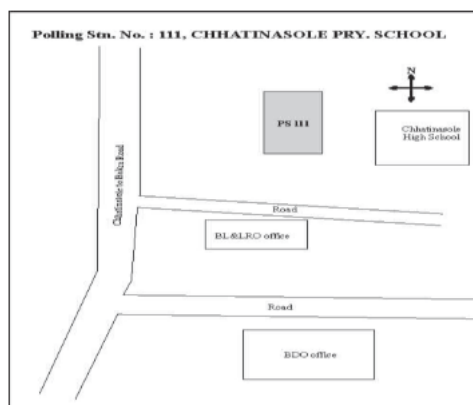

Key MAP View