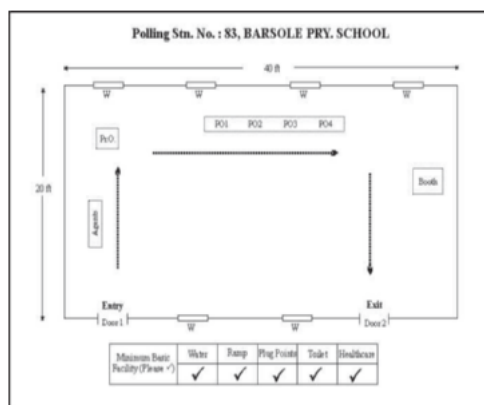

নির্বাচক নিবন্ধন আধিকারিকের স্বাক্ষর

Nazri Naksha

Google Map View

Polling Station Building Front View

Polling Station Front View

Cad View

Key MAP View

1	UOQ1640341	নাম : সুবল হেমরম পিতার নাম: মহেন্দ্র হেমরম বাড়ির নং : n0145 বয়স : 31 লিঙ্গ : পুরুষ	ফটো উপলব্ধ	2	WB/33/229/081360	নাম : গুরুবাবী বেশা স্বামীর নাম: গিরিশ বেশা বাড়ির নং : n0144 বয়স : 49 লিঙ্গ : মহিলা	ফটো উপলব্ধ	3	UOQ2217339	নাম : কঁদা মুরমু অন্যান্য: কার্মি মুরমু বাড়ির নং : 0004 বয়স : 76 লিঙ্গ : পুরুষ	ফটো উপলব্ধ
4	WB/33/229/096522	নাম : কার্মি মুরমু স্বামীর নাম: কঁদা মুরমু বাড়ির নং : n0004 বয়স : 64 লিঙ্গ : মহিলা	ফটো উপলব্ধ	5	UOQ1370246	নাম : সুবদা মুরমু পিতার নাম: কার্মি মুরমু বাড়ির নং : n0004 বয়স : 36 লিঙ্গ : পুরুষ	ফটো উপলব্ধ	6	UOQ1445899	নাম : কাজল মুরমু স্বামীর নাম: সুবদা মুরমু বাড়ির নং : n0004 বয়স : 37 লিঙ্গ : মহিলা	ফটো উপলব্ধ
7	UOQ1100643	নাম : ঈশ্বর মুরমু পিতার নাম: কন্দা মুরমু বাড়ির নং : n0004 বয়স : 40 লিঙ্গ : পুরুষ	ফটো উপলব্ধ	8	WB/33/229/096680	নাম : মনোরঞ্জন মুরমু পিতার নাম: ভাদুড়ি মুরমু বাড়ির নং : n0004 বয়স : 52 লিঙ্গ : পুরুষ	ফটো উপলব্ধ	9	UOQ2194298	নাম : একদশী মুরমু পিতার নাম: রমেশ মুরমু বাড়ির নং : 0127 বয়স : 23 লিঙ্গ : পুরুষ	ফটো উপলব্ধ
10	UOQ2113579	নাম : লস মুরমু পিতার নাম: বৈদ্যনাথ মুরমু বাড়ির নং : 0038 বয়স : 27 লিঙ্গ : পুরুষ	ফটো উপলব্ধ	11	UOQ1953256	নাম : বিরাম মুরমু পিতার নাম: লক্ষ্মীরাম মুরমু বাড়ির নং : n0027 বয়স : 26 লিঙ্গ : পুরুষ	ফটো উপলব্ধ	12	UOQ2113595	নাম : গোলাপী মুরমু হেমরম স্বামীর নাম: ফাগুলাল হেমরম বাড়ির নং : 0072 বয়স : 28 লিঙ্গ : মহিলা	ফটো উপলব্ধ
13	UOQ1823194	নাম : সাগরাম মুরমু পিতার নাম: কন্দা মুরমু বাড়ির নং : n0003 বয়স : 30 লিঙ্গ : পুরুষ	ফটো উপলব্ধ	14	UOQ1370238	নাম : মল্লিকা মুরমু স্বামীর নাম: ঈশ্বর মুরমু বাড়ির নং : n0150 বয়স : 35 লিঙ্গ : মহিলা	ফটো উপলব্ধ	15	UOQ1445881	নাম : কয়লান মুরমু পিতার নাম: লস মুরমু বাড়ির নং : n0008 বয়স : 34 লিঙ্গ : পুরুষ	ফটো উপলব্ধ
16	UOQ1261486	নাম : জীতেন হেহ্রম পিতার নাম: লক্ষন হেহ্রম বাড়ির নং : n0008 বয়স : 37 লিঙ্গ : পুরুষ	ফটো উপলব্ধ	17	UOQ1291046	নাম : শিবান হেমরম মায়ের নাম: দুর্গা হেমরম বাড়ির নং : n0008 বয়স : 41 লিঙ্গ : পুরুষ	ফটো উপলব্ধ	18	MJB1800762	নাম : পক মুরমু স্বামীর নাম: জস মুরমু বাড়ির নং : n0008 বয়স : 43 লিঙ্গ : মহিলা	ফটো উপলব্ধ
19	UOQ0309831	নাম : মায়নো মুরমু স্বামীর নাম: রামচন্দ্র মুরমু বাড়ির নং : n0008 বয়স : 38 লিঙ্গ : মহিলা	ফটো উপলব্ধ	20	UOQ0309823	নাম : রামচন্দ্র মুরমু পিতার নাম: লস মুরমু বাড়ির নং : n0008 বয়স : 41 লিঙ্গ : পুরুষ	ফটো উপলব্ধ	21	MJB1800788	নাম : সমিতা মুরমু স্বামীর নাম: মনোরঞ্জন মুরমু বাড়ির নং : n0008 বয়স : 43 লিঙ্গ : মহিলা	ফটো উপলব্ধ
22	MJB1800796	নাম : মনোরঞ্জন মুরমু পিতার নাম: লস মুরমু বাড়ির নং : n0008 বয়স : 49 লিঙ্গ : পুরুষ	ফটো উপলব্ধ	23	WB/33/229/096442	নাম : জগ মুরমু পিতার নাম: লস মুরমু বাড়ির নং : n0008 বয়স : 52 লিঙ্গ : পুরুষ	ফটো উপলব্ধ	24	WB/33/229/096743	নাম : রইবারি মুরমু স্বামীর নাম: বৈদ্যনাথ মুরমু বাড়ির নং : n0008 বয়স : 53 লিঙ্গ : মহিলা	ফটো উপলব্ধ
25	MJB1544238	নাম : বৈদ্যনাথ মুরমু পিতার নাম: লস মুরমু বাড়ির নং : n0008 বয়স : 58 লিঙ্গ : পুরুষ	ফটো উপলব্ধ	26	UOQ2292803	নাম : মাইনো হেমরম স্বামীর নাম: শিবান হেমরম বাড়ির নং : 0008 বয়স : 23 লিঙ্গ : মহিলা	ফটো উপলব্ধ	27	UOQ2342228	নাম : দুর্গা মুরমু পিতার নাম: জগ মুরমু বাড়ির নং : 0008 বয়স : 21 লিঙ্গ : পুরুষ	ফটো উপলব্ধ
28	UOQ2345221	নাম : বৈদ্যনাথ মুরমু পিতার নাম: রামচন্দ্র মুরমু বাড়ির নং : 0008 বয়স : 21 লিঙ্গ : পুরুষ	ফটো উপলব্ধ	29	UOQ2113603	নাম : সারথী সরেন স্বামীর নাম: জগৎ সরেন বাড়ির নং : 0015 বয়স : 24 লিঙ্গ : মহিলা	ফটো উপলব্ধ	30	MJB1800754	নাম : দুলাবী টুডু(সরেন) স্বামীর নাম: কানুরাম সরেন বাড়ির নং : n0012 বয়স : 41 লিঙ্গ : মহিলা	ফটো উপলব্ধ