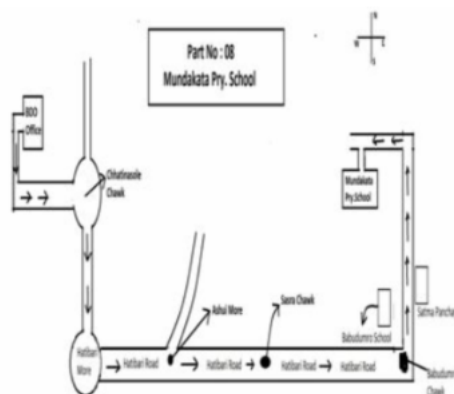

Key MAP View