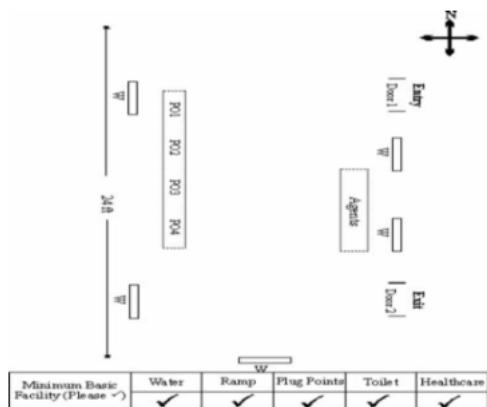

নির্বাচক নিবন্ধন আধিকারিকের স্বাক্ষর

Nazri Naksha

Google Map View

Polling Station Building Front View

Polling Station Front View

Cad View

Key MAP View

1 নাম : তাপস দন্ডপাট পিতার নাম: দিবাকর দন্ডপাট বাড়ির নং : n0017 বয়স : 27 লিঙ্গ : পুরুষ	UOQ1939479 ফটো উপলব্ধ	2 নাম : সবিতা দন্ডপাট স্বামীর নাম: রহিম দন্ডপাট বাড়ির নং : n0014 বয়স : 28 লিঙ্গ : মহিলা	UOQ1939453 ফটো উপলব্ধ	3 নাম : বার্না দন্ডপাট স্বামীর নাম: প্রকাশ দন্ডপাট বাড়ির নং : 0019 বয়স : 30 লিঙ্গ : মহিলা	UOQ2101954 ফটো উপলব্ধ
4 নাম : কার্তিক দন্ডপাট পিতার নাম: শ্রীমন্ত দন্ডপাট বাড়ির নং : n0019 বয়স : 31 লিঙ্গ : পুরুষ	UOQ1903988 ফটো উপলব্ধ	5 নাম : মনি দণ্ডপাট স্বামীর নাম: অর্জন দণ্ডপাট বাড়ির নং : 0100 বয়স : 26 লিঙ্গ : মহিলা	UOQ2185585 ফটো উপলব্ধ	6 নাম : শশীভূষণ দণ্ডপাট পিতার নাম: উচ্ছব দন্ডপাট বাড়ির নং : n0015 বয়স : 42 লিঙ্গ : পুরুষ	MJB1766740 ফটো উপলব্ধ
7 নাম : অর্জন দণ্ডপাট পিতার নাম: রমেশ দণ্ডপাট বাড়ির নং : n0100 বয়স : 26 লিঙ্গ : পুরুষ	UOQ2013118 ফটো উপলব্ধ	8 নাম : পুষ্প দন্ডপাট(নায়েক) স্বামীর নাম: মনুথ নায়েক বাড়ির নং : n0018 বয়স : 35 লিঙ্গ : মহিলা	UOQ1146687 ফটো উপলব্ধ	9 নাম : বিনোদ বিহারী দণ্ডপাট পিতার নাম: গিরিশ দণ্ডপাট বাড়ির নং : n0018 বয়স : 64 লিঙ্গ : পুরুষ	UOQ2339729 ফটো উপলব্ধ
10 নাম : স্বর্নবালা দন্ডপাট স্বামীর নাম: মিহির নায়েক বাড়ির নং : n0016 বয়স : 42 লিঙ্গ : মহিলা	MJB1960764 ফটো উপলব্ধ	11 নাম : চন্দনী দন্ডপাট স্বামীর নাম: হরিশ দন্ডপাট বাড়ির নং : n0015 বয়স : 39 লিঙ্গ : মহিলা	MJB2117257 ফটো উপলব্ধ	12 নাম : বিকাশ দন্ডপাট পিতার নাম: হেমন্ত দন্ডপাট বাড়ির নং : n0019 বয়স : 31 লিঙ্গ : পুরুষ	UOQ1688613 ফটো উপলব্ধ
13 নাম : প্রকাশ দণ্ডপাট পিতার নাম: হেমন্ত দণ্ডপাট বাড়ির নং : n0019 বয়স : 29 লিঙ্গ : পুরুষ	UOQ1688621 ফটো উপলব্ধ	14 নাম : উচ্ছব দণ্ডপাট পিতার নাম: গোকুল দণ্ডপাট বাড়ির নং : n0015 বয়স : 68 লিঙ্গ : পুরুষ	UOQ2010957 ফটো উপলব্ধ	15 নাম : অজিত দণ্ডপাট পিতার নাম: চুনীলাল দণ্ডপাট বাড়ির নং : n0022 বয়স : 29 লিঙ্গ : পুরুষ	UOQ1688589 ফটো উপলব্ধ
16 নাম : মিহির দন্ডপাট পিতার নাম: ভুতনাথ দন্ডপাট বাড়ির নং : n0021 বয়স : 43 লিঙ্গ : পুরুষ	MJB1960772 ফটো উপলব্ধ	17 নাম : সন্ধ্যা দন্ডপাট (নায়েক) স্বামীর নাম: সমীর দন্ডপাট বাড়ির নং : n0021 বয়স : 40 লিঙ্গ : মহিলা	MJB1960780 ফটো উপলব্ধ	18 নাম : সতীশ দণ্ডপাট পিতার নাম: উদয় দণ্ডপাট বাড়ির নং : n0016 বয়স : 86 লিঙ্গ : পুরুষ	WB/33/229/009482 ফটো উপলব্ধ
19 নাম : রহিম দন্ডপাট পিতার নাম: মতিলাল দন্ডপাট বাড়ির নং : n0014 বয়স : 46 লিঙ্গ : পুরুষ	MJB1766781 ফটো উপলব্ধ	20 নাম : মালতী দণ্ডপাট স্বামীর নাম: মতিলাল দণ্ডপাট বাড়ির নং : n0014 বয়স : 64 লিঙ্গ : মহিলা	WB/33/229/009288 ফটো উপলব্ধ	21 নাম : মতিলাল দণ্ডপাট পিতার নাম: গিরিশ দণ্ডপাট বাড়ির নং : n0014 বয়স : 72 লিঙ্গ : পুরুষ	WB/33/229/009011 ফটো উপলব্ধ
22 নাম : স্বপন দন্ডপাট পিতার নাম: লহোদর দন্ডপাট বাড়ির নং : n0004 বয়স : 39 লিঙ্গ : পুরুষ	UOQ1420926 ফটো উপলব্ধ	23 নাম : সাবিত্রী দণ্ডপাট স্বামীর নাম: জমোজয় দণ্ডপাট বাড়ির নং : n0004 বয়স : 45 লিঙ্গ : মহিলা	MJB1181833 ফটো উপলব্ধ	#2 24 নাম : কল্পনা দণ্ডপাট স্বামীর নাম: পরমানন্দ দণ্ডপাট বাড়ির নং : n0004 বয়স : 46 লিঙ্গ : মহিলা	MJB1766807 ফটো উপলব্ধ
25 নাম : বিজল দণ্ডপাট স্বামীর নাম: রমেশ দণ্ডপাট বাড়ির নং : n0004 বয়স : 48 লিঙ্গ : মহিলা	MJB1766799 ফটো উপলব্ধ	26 নাম : জমোজয় দণ্ডপাট পিতার নাম: সতীশ দণ্ডপাট বাড়ির নং : n0004 বয়স : 51 লিঙ্গ : পুরুষ	WB/33/229/009436 ফটো উপলব্ধ	27 নাম : পরমানন্দ দণ্ডপাট পিতার নাম: সতীশ দণ্ডপাট বাড়ির নং : n0004 বয়স : 53 লিঙ্গ : পুরুষ	WB/33/229/009283 ফটো উপলব্ধ
28 নাম : মিলা দণ্ডপাট স্বামীর নাম: রাজেন্দ্র দণ্ডপাট বাড়ির নং : n0004 বয়স : 51 লিঙ্গ : মহিলা	WB/33/229/009485 ফটো উপলব্ধ	29 নাম : রাজেন্দ্র দণ্ডপাট পিতার নাম: সতীশ দণ্ডপাট বাড়ির নং : n0004 বয়স : 62 লিঙ্গ : পুরুষ	WB/33/229/009484 ফটো উপলব্ধ	30 নাম : সমীর দন্ডপাট পিতার নাম: ভুতনাথ দন্ডপাট বাড়ির নং : n0021 বয়স : 44 লিঙ্গ : পুরুষ	MJB1766773 ফটো উপলব্ধ