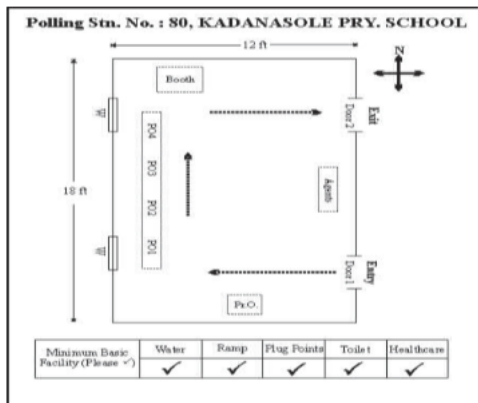

নির্বাচক নিবন্ধন আধিকারিকের স্বাক্ষর

Nazri Naksha

Google Map View

Polling Station Building Front View

Polling Station Front View

Cad View

Key MAP View

1 নাম : গঙ্গারাম টুডু পিতার নাম: রাম টুডু বাড়ির নং : n0074 বয়স : 36 লিঙ্গ : পুরুষ	UOQ1291590 ফটো উপলব্ধ	2 নাম : সলমা টুডু স্বামীর নাম: নিমাই টুডু বাড়ির নং : n0074 বয়স : 35 লিঙ্গ : মহিলা	UOQ1640556 ফটো উপলব্ধ	3 নাম : নিমাই টুডু পিতার নাম: রাম টুডু বাড়ির নং : n0074 বয়স : 37 লিঙ্গ : পুরুষ	UOQ1172675 ফটো উপলব্ধ
4 নাম : চুনি টুডু পিতার নাম: রাম টুডু বাড়ির নং : n0074 বয়স : 40 লিঙ্গ : মহিলা	UOQ1172683 ফটো উপলব্ধ	5 নাম : ঝারি টুডু স্বামীর নাম: রাম টুডু বাড়ির নং : n0074 বয়স : 57 লিঙ্গ : মহিলা	MJB1590520 ফটো উপলব্ধ	6 নাম : রাম টুডু পিতার নাম: তুলু টুডু বাড়ির নং : n0074 বয়স : 67 লিঙ্গ : পুরুষ	WB/33/229/183495 ফটো উপলব্ধ
7 নাম : বুধরাম টুডু পিতার নাম: শীতল টুডু বাড়ির নং : এন0090 বয়স : 24 লিঙ্গ : পুরুষ	UOQ2123511 ফটো উপলব্ধ	8 নাম : অর্নব টুডু পিতার নাম: বঙ্গলাল টুডু বাড়ির নং : 0090 বয়স : 22 লিঙ্গ : পুরুষ	UOQ2217537 ফটো উপলব্ধ	9 নাম : কাকলি বাক্কে পিতার নাম: নিমাই চাঁদ বাক্কে বাড়ির নং : 0037 বয়স : 23 লিঙ্গ : মহিলা	UOQ2217404 ফটো উপলব্ধ
10 নাম : সুকান্তী বাক্কে স্বামীর নাম: নিমাই চাঁদ বাক্কে বাড়ির নং : N/0195 বয়স : 41 লিঙ্গ : মহিলা	MJB2096311 ফটো উপলব্ধ	11 নাম : কম্পনা বাক্কে স্বামীর নাম: মায়েলী মন্দি বাক্কে বাড়ির নং : 0087 বয়স : 25 লিঙ্গ : মহিলা	UOQ2118230 ফটো উপলব্ধ	12 নাম : পাকবতী মাণ্ডি বাক্কে স্বামীর নাম: বায়া বাক্কে বাড়ির নং : n0037 বয়স : 67 লিঙ্গ : মহিলা	WB/33/229/183066 ফটো উপলব্ধ
13 নাম : সদাগর বাক্কে পিতার নাম: নিমাইচাঁদ বাক্কে বাড়ির নং : এন0037 বয়স : 24 লিঙ্গ : পুরুষ	UOQ2123461 ফটো উপলব্ধ	14 নাম : সাঁওরী বাক্কে পিতার নাম: বায়া বাক্কে বাড়ির নং : n0037 বয়স : 26 লিঙ্গ : মহিলা	UOQ1953330 ফটো উপলব্ধ	15 নাম : সুমিতা বাক্কে স্বামীর নাম: গুলচাঁদ বাক্কে বাড়ির নং : n0038 বয়স : 41 লিঙ্গ : মহিলা	MJB1590538 ফটো উপলব্ধ
16 নাম : লুদগী বাক্কে স্বামীর নাম: সুশীল বাক্কে বাড়ির নং : n 0037 বয়স : 31 লিঙ্গ : মহিলা	UOQ1896992 ফটো উপলব্ধ	17 নাম : সুনিতা বাক্কে পিতার নাম: রাইসেন বাক্কে বাড়ির নং : n0037 বয়স : 31 লিঙ্গ : মহিলা	UOQ1823244 ফটো উপলব্ধ	18 নাম : সোহাগী বাক্কে পিতার নাম: বায়া বাক্কে বাড়ির নং : n0037 বয়স : 27 লিঙ্গ : মহিলা	UOQ1953264 ফটো উপলব্ধ
19 নাম : রতনী বাক্কে পিতার নাম: রাইসেন বাক্কে বাড়ির নং : n0037 বয়স : 26 লিঙ্গ : মহিলা	UOQ1953272 ফটো উপলব্ধ	20 নাম : সোমবারী মূর্মু স্বামীর নাম: সিংরাই মূর্মু বাড়ির নং : n0038 বয়স : 55 লিঙ্গ : মহিলা	WB/33/229/183822 ফটো উপলব্ধ	21 নাম : গুলচাঁদ বাক্কে পিতার নাম: চুনু বাক্কে বাড়ির নং : n0038 বয়স : 57 লিঙ্গ : পুরুষ	WB/33/229/183886 ফটো উপলব্ধ
22 নাম : লক্ষী মূর্মু স্বামীর নাম: গুরভা মূর্মু বাড়ির নং : 195 বয়স : 38 লিঙ্গ : মহিলা	MJB2134153 ফটো উপলব্ধ	23 নাম : নিমাই চাঁদ বাক্কে পিতার নাম: সিধা বাক্কে বাড়ির নং : n0037 বয়স : 48 লিঙ্গ : পুরুষ	WB/33/229/183017 ফটো উপলব্ধ	24 নাম : সলমা বাক্কে স্বামীর নাম: রাইসেন বাক্কে বাড়ির নং : n0037 বয়স : 57 লিঙ্গ : মহিলা	WB/33/229/183056 ফটো উপলব্ধ
25 নাম : রাইসেন বাক্কে পিতার নাম: নিমাই বাক্কে বাড়ির নং : n0037 বয়স : 62 লিঙ্গ : পুরুষ	WB/33/229/183025 ফটো উপলব্ধ	26 নাম : সুশীল বাক্কে পিতার নাম: সিদা বাক্কে বাড়ির নং : n0037 বয়স : 33 লিঙ্গ : পুরুষ	UOQ1545961 ফটো উপলব্ধ	27 নাম : সিদা বাক্কে পিতার নাম: নিমাই বাক্কে বাড়ির নং : n0037 বয়স : 80 লিঙ্গ : পুরুষ	WB/33/229/183230 ফটো উপলব্ধ
28 নাম : সুনেলী মূর্মু বাক্কে স্বামীর নাম: সদাগর বাক্কে বাড়ির নং : 0037 বয়স : 22 লিঙ্গ : মহিলা	UOQ2289841 ফটো উপলব্ধ	29 নাম : রানী বাক্কে টুডু স্বামীর নাম: বায়া টুডু বাড়ির নং : এন0094 বয়স : 28 লিঙ্গ : মহিলা	UOQ2105757 ফটো উপলব্ধ	30 নাম : মামনি মুরমু টুডু স্বামীর নাম: দশমাত টুডু বাড়ির নং : 0094 বয়স : 24 লিঙ্গ : মহিলা	UOQ2171858 ফটো উপলব্ধ