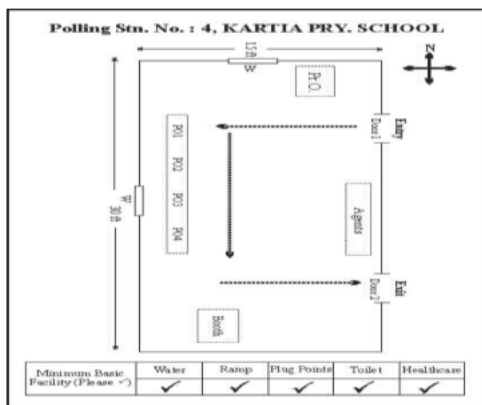

নির্বাচক নিবন্ধন আধিকারিকের স্বাক্ষর

Nazri Naksha

Google Map View

Polling Station Building Front View

Polling Station Front View

Cad View

Key MAP View

বিধানসভা নির্বাচনক্ষেত্রের নং, নাম : 220-নয়াগ্রাম  
ভাগ নং, নাম : 1-পুটুলিয়া