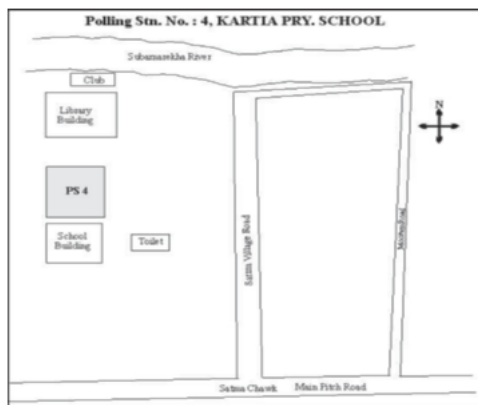

নির্বাচক নিবন্ধন আধিকারিকের স্বাক্ষর

Nazri Naksha

Google Map View

Polling Station Building Front View

Polling Station Front View

Cad View

Key MAP View

বিধানসভা নির্বাচনক্ষেত্রের নং, নাম : 220-নয়াগ্রাম  
ভাগ নং, নাম : 1-পুটুলিয়া