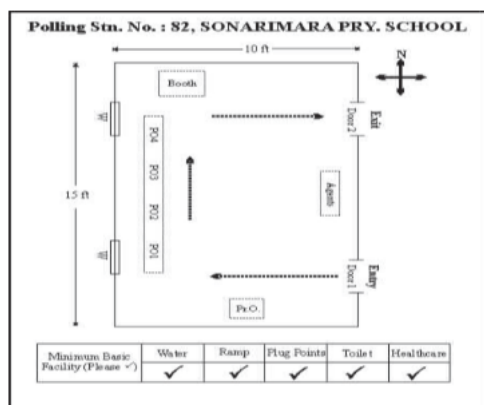

নির্বাচক নিবন্ধন আধিকারিকের স্বাক্ষর

Nazri Naksha

Google Map View

Polling Station Building Front View

Polling Station Front View

Cad View

Key MAP View

1 নাম : কাঁদন টুডু পিতার নাম: জগেশ্বর টুডু বাড়ির নং : 0028 বয়স : 30 লিঙ্গ : পুরুষ	UOQ1640994 ফটো উপলব্ধ	2 নাম : কাঁদরি টুডু স্বামীর নাম: কুনা টুডু বাড়ির নং : 0066 বয়স : 26 লিঙ্গ : মহিলা	UOQ2217925 ফটো উপলব্ধ	3 নাম : সোহাগী বাস্কে টুডু স্বামীর নাম: সমরায় টুডু বাড়ির নং : 0233 বয়স : 24 লিঙ্গ : মহিলা	UOQ2217966 ফটো উপলব্ধ
4 নাম : রামেশ্বর টুডু মায়ের নাম: রেনু টুডু বাড়ির নং : n0028 বয়স : 26 লিঙ্গ : পুরুষ	UOQ1953934 ফটো উপলব্ধ	5 নাম : আনন্দ টুডু মায়ের নাম: রেনু টুডু বাড়ির নং : n0028 বয়স : 28 লিঙ্গ : পুরুষ	UOQ1953959 ফটো উপলব্ধ	6 নাম : ফুলমনি হেমব্রম টুডু স্বামীর নাম: বাধী টুডু বাড়ির নং : 065 বয়স : 28 লিঙ্গ : মহিলা	UOQ2123628 ফটো উপলব্ধ
7 নাম : কুনা টুডু পিতার নাম: গনেশ টুডু বাড়ির নং : 066 বয়স : 28 লিঙ্গ : পুরুষ	UOQ2123651 ফটো উপলব্ধ	8 নাম : সমরায় টুডু পিতার নাম: ফাণ্ড টুডু বাড়ির নং : n0233 বয়স : 28 লিঙ্গ : পুরুষ	UOQ1864586 ফটো উপলব্ধ	9 নাম : বিশ্বনাথ টুডু পিতার নাম: সুরু টুডু বাড়ির নং : n0249 বয়স : 28 লিঙ্গ : পুরুষ	UOQ1864743 ফটো উপলব্ধ
10 নাম : সুরতী টুডু স্বামীর নাম: অনিল টুডু বাড়ির নং : n0028 বয়স : 34 লিঙ্গ : মহিলা	UOQ1710987 ফটো উপলব্ধ	11 নাম : বালে টুডু পিতার নাম: জগেশ্বর টুডু বাড়ির নং : n0028 বয়স : 32 লিঙ্গ : মহিলা	UOQ1710995 ফটো উপলব্ধ	12 নাম : সোহাগী টুডু স্বামীর নাম: সাহুলাল টুডু বাড়ির নং : n0065 বয়স : 74 লিঙ্গ : মহিলা	WB/33/229/186206 ফটো উপলব্ধ
13 নাম : গণেশ টুডু পিতার নাম: সাহুলাল টুডু বাড়ির নং : n0066 বয়স : 55 লিঙ্গ : পুরুষ	WB/33/229/186239 ফটো উপলব্ধ	14 নাম : হৈসি টুডু স্বামীর নাম: গনেশ টুডু বাড়ির নং : n0066 বয়স : 51 লিঙ্গ : মহিলা	WB/33/229/186199 ফটো উপলব্ধ	15 নাম : মন টুডু পিতার নাম: গনেশ টুডু বাড়ির নং : n0066 বয়স : 30 লিঙ্গ : পুরুষ	UOQ1640929 ফটো উপলব্ধ
16 নাম : সুনীয়া টুডু স্বামীর নাম: ফুলরাই টুডু বাড়ির নং : 0220 বয়স : 53 লিঙ্গ : মহিলা	MJB1515733 ফটো উপলব্ধ	17 নাম : রাইমনি টুডু স্বামীর নাম: মন টুডু বাড়ির নং : n0066 বয়স : 31 লিঙ্গ : মহিলা	UOQ1546621 ফটো উপলব্ধ	S 18 নাম : হিন্দুরাম টুডু পিতার নাম: দান্দ টুডু বাড়ির নং : n0064 বয়স : 40 লিঙ্গ : পুরুষ	UOQ1640952 ফটো উপলব্ধ
19 নাম : মামনি টুডু স্বামীর নাম: রামধন টুডু বাড়ির নং : n0030 বয়স : 32 লিঙ্গ : মহিলা	UOQ1546589 ফটো উপলব্ধ	20 নাম : রামধন টুডু পিতার নাম: মকরা টুডু বাড়ির নং : n0030 বয়স : 51 লিঙ্গ : পুরুষ	WB/33/229/186856 ফটো উপলব্ধ	21 নাম : সাকরো টুডু স্বামীর নাম: মকরা টুডু বাড়ির নং : n0030 বয়স : 68 লিঙ্গ : মহিলা	WB/33/229/186905 ফটো উপলব্ধ
22 নাম : চুনারাম টুডু পিতার নাম: সুরু টুডু বাড়ির নং : n0029 বয়স : 37 লিঙ্গ : পুরুষ	UOQ1370584 ফটো উপলব্ধ	23 নাম : রুপাই টুডু পিতার নাম: সুরু টুডু বাড়ির নং : n0029 বয়স : 42 লিঙ্গ : পুরুষ	MJB1837202 ফটো উপলব্ধ	24 নাম : মুঙ্গলি টুডু স্বামীর নাম: সুরু টুডু বাড়ির নং : n0029 বয়স : 58 লিঙ্গ : মহিলা	WB/33/229/186332 ফটো উপলব্ধ
25 নাম : অনিল টুডু পিতার নাম: জগেশ্বর টুডু বাড়ির নং : n0028 বয়স : 40 লিঙ্গ : পুরুষ	MJB1976729 ফটো উপলব্ধ	26 নাম : রেনু টুডু স্বামীর নাম: জগেশ্বর টুডু বাড়ির নং : n0028 বয়স : 60 লিঙ্গ : মহিলা	WB/33/229/186349 ফটো উপলব্ধ	27 নাম : পান টুডু পিতার নাম: কাতুল চন্দ্র টুডু বাড়ির নং : n0027 বয়স : 31 লিঙ্গ : মহিলা	UOQ1173202 ফটো উপলব্ধ
28 নাম : ধানী টুডু পিতার নাম: কাতুল চন্দ্র টুডু বাড়ির নং : n0027 বয়স : 39 লিঙ্গ : মহিলা	UOQ1173194 ফটো উপলব্ধ	29 নাম : বারি টুডু স্বামীর নাম: কাতুল চন্দ্র টুডু বাড়ির নং : n0027 বয়স : 56 লিঙ্গ : মহিলা	WB/33/229/186324 ফটো উপলব্ধ	30 নাম : কাতুলচন্দ্র টুডু পিতার নাম: কালিচরন টুডু বাড়ির নং : n0027 বয়স : 69 লিঙ্গ : পুরুষ	WB/33/229/186082 ফটো উপলব্ধ