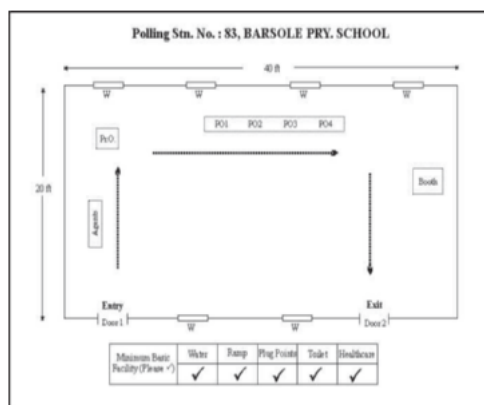

নির্বাচক নিবন্ধন আধিকারিকের স্বাক্ষর

Nazri Naksha

Google Map View

Polling Station Building Front View

Polling Station Front View

Cad View

Key MAP View

1 নাম : প্রতিমা সিং পিতার নাম: সুধাময় সিং বাড়ির নং : n0028 বয়স : 33 লিঙ্গ : মহিলা	UOQ1447606 ফটো উপলব্ধ	2 নাম : সুসমা সিং পিতার নাম: সুধাময় সিং বাড়ির নং : n0028 বয়স : 37 লিঙ্গ : মহিলা	UOQ0324947 ফটো উপলব্ধ	3 নাম : শিশির সিং পিতার নাম: সুধাময় সিং বাড়ির নং : n0028 বয়স : 31 লিঙ্গ : পুরুষ	UOQ1641232 ফটো উপলব্ধ
4 নাম : শিশুবালা সিং স্বামীর নাম: সুধাময় সিং বাড়ির নং : n0028 বয়স : 52 লিঙ্গ : মহিলা	WB/33/229/189091 ফটো উপলব্ধ	5 নাম : গীতা সিং স্বামীর নাম: শিশির সিং বাড়ির নং : 0028 বয়স : 22 লিঙ্গ : মহিলা	UOQ2218204 ফটো উপলব্ধ	6 নাম : সুধাময় সিং পিতার নাম: সুধাময় সিং বাড়ির নং : n0028 বয়স : 63 লিঙ্গ : পুরুষ	UOQ2271211 ফটো উপলব্ধ
7 নাম : রুইবারী কিস্কু স্বামীর নাম: টিপু কিস্কু বাড়ির নং : n0014 বয়স : 30 লিঙ্গ : মহিলা	UOQ1802438 ফটো উপলব্ধ	8 নাম : পার্বতী কিস্কু স্বামীর নাম: মেনা কিস্কু বাড়ির নং : n0014 বয়স : 67 লিঙ্গ : মহিলা	WB/33/229/189115 ফটো উপলব্ধ	9 নাম : সুরাই কিস্কু পিতার নাম: মেনা কিস্কু বাড়ির নং : n0014 বয়স : 48 লিঙ্গ : পুরুষ	MJB1182450 ফটো উপলব্ধ
10 নাম : টিপু কিস্কু পিতার নাম: মেনা কিস্কু বাড়ির নং : n0014 বয়স : 35 লিঙ্গ : পুরুষ	UOQ1292648 ফটো উপলব্ধ	11 নাম : মহিমা কিস্কু স্বামীর নাম: সুরাই কিস্কু বাড়ির নং : n0050 বয়স : 47 লিঙ্গ : মহিলা	MJB1594944 ফটো উপলব্ধ	12 নাম : মেনা কিস্কু পিতার নাম: সুরাই কিস্কু বাড়ির নং : n0014 বয়স : 74 লিঙ্গ : পুরুষ	WB/33/229/189014 ফটো উপলব্ধ
13 নাম : সুনিয়া কিস্কু(বেশা) স্বামীর নাম: সুরাই বেশা বাড়ির নং : n 0060 বয়স : 30 লিঙ্গ : মহিলা	UOQ1880624 ফটো উপলব্ধ	14 নাম : লক্ষীমনি টুডু স্বামীর নাম: দশরথ টুডু বাড়ির নং : n0015 বয়স : 47 লিঙ্গ : মহিলা	MJB1594993 ফটো উপলব্ধ	15 নাম : বারমনি টুডু পিতার নাম: মহেন্দ্র টুডু বাড়ির নং : n0015 বয়স : 51 লিঙ্গ : মহিলা	WB/33/229/189161 ফটো উপলব্ধ
16 নাম : কন্দা টুডু পিতার নাম: ক্ষুদিরাম টুডু বাড়ির নং : n0016 বয়স : 59 লিঙ্গ : পুরুষ	WB/33/229/189003 ফটো উপলব্ধ	17 নাম : হীরা টুডু স্বামীর নাম: কন্দা টুডু বাড়ির নং : n0016 বয়স : 54 লিঙ্গ : মহিলা	WB/33/229/189160 ফটো উপলব্ধ	18 নাম : গুলাপী টুডু স্বামীর নাম: মতিলাল টুডু বাড়ির নং : n0017 বয়স : 74 লিঙ্গ : মহিলা	WB/33/229/189114 ফটো উপলব্ধ
19 নাম : কর টুডু পিতার নাম: মতিলাল টুডু বাড়ির নং : n0017 বয়স : 48 লিঙ্গ : পুরুষ	MJB1182542 ফটো উপলব্ধ	20 নাম : লক্ষী টুডু স্বামীর নাম: কর টুডু বাড়ির নং : n0017 বয়স : 48 লিঙ্গ : মহিলা	MJB1594977 ফটো উপলব্ধ	21 নাম : সুমতী টুডু স্বামীর নাম: মঙ্গল টুডু বাড়ির নং : n0067 বয়স : 57 লিঙ্গ : মহিলা	WB/33/229/189286 ফটো উপলব্ধ
22 নাম : সনাতন টুডু পিতার নাম: মঙ্গল টুডু বাড়ির নং : n0067 বয়স : 41 লিঙ্গ : পুরুষ	UOQ1292655 ফটো উপলব্ধ	23 নাম : মেনা টুডু পিতার নাম: সনাতন টুডু বাড়ির নং : 114 বয়স : 69 লিঙ্গ : পুরুষ	MJB2134542 ফটো উপলব্ধ	24 নাম : সনাতন টুডু পিতার নাম: মেনা টুডু বাড়ির নং : 114 বয়স : 37 লিঙ্গ : পুরুষ	UOQ1140326 ফটো উপলব্ধ
25 নাম : ছিতা টুডু পিতার নাম: মেনা টুডু বাড়ির নং : 114 বয়স : 32 লিঙ্গ : মহিলা	UOQ1547108 ফটো উপলব্ধ	26 নাম : কারান টুডু পিতার নাম: সনাতন টুডু বাড়ির নং : n0078 বয়স : 68 লিঙ্গ : পুরুষ	WB/33/229/189591 ফটো উপলব্ধ	27 নাম : ময়না টুডু স্বামীর নাম: কারান টুডু বাড়ির নং : n0078 বয়স : 56 লিঙ্গ : মহিলা	WB/33/229/189600 ফটো উপলব্ধ
28 নাম : আরতী টুডু পিতার নাম: কারান টুডু বাড়ির নং : n0078 বয়স : 33 লিঙ্গ : মহিলা	UOQ1547124 ফটো উপলব্ধ	29 নাম : দেওলা টুডু পিতার নাম: সনাতন টুডু বাড়ির নং : n0078 বয়স : 68 লিঙ্গ : মহিলা	WB/33/229/189609 ফটো উপলব্ধ	30 নাম : নিমাই টুডু পিতার নাম: মতিলাল টুডু বাড়ির নং : N/0050 বয়স : 38 লিঙ্গ : পুরুষ	MJB2096881 ফটো উপলব্ধ