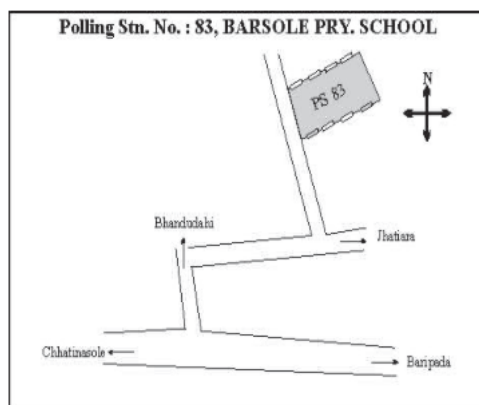

Key MAP View