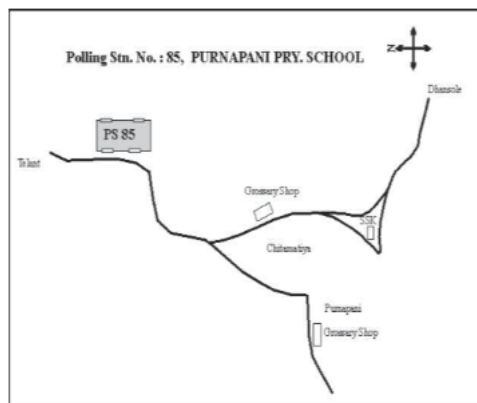

Key MAP View