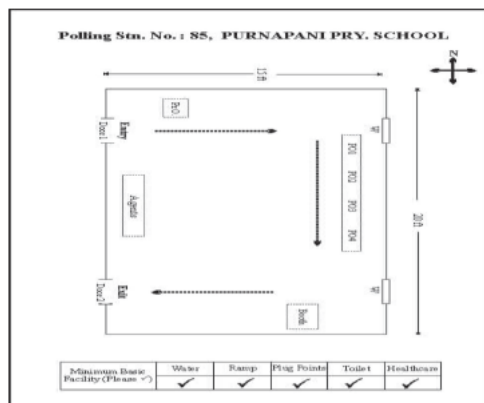

নির্বাচক নিবন্ধন আধিকারিকের স্বাক্ষর

Nazri Naksha

Google Map View

Polling Station Building Front View

Polling Station Front View

Cad View

Key MAP View

1	UOQ2218899	নাম : মামনী টুডু স্বামীর নাম : শম্ভুনাথ টুডু বাড়ির নং : 0047 বয়স : 26 লিঙ্গ : মহিলা	ফটো উপলব্ধ	2	UOQ2218907	নাম : সরস্বতী টুডু স্বামীর নাম : সমির টুডু বাড়ির নং : 0047 বয়স : 23 লিঙ্গ : মহিলা	ফটো উপলব্ধ	3	UOQ2218931	নাম : জগন্নাথ টুডু মায়ের নাম : সোনামনি টুডু বাড়ির নং : 0001 বয়স : 23 লিঙ্গ : পুরুষ	ফটো উপলব্ধ
4	UOQ1953368	নাম : পিরুনাথ টুডু পিতার নাম : সমরায় টুডু বাড়ির নং : এন0999 বয়স : 26 লিঙ্গ : পুরুষ	ফটো উপলব্ধ	5	UOQ195277	নাম : শম্ভুনাথ টুডু পিতার নাম : সুবল টুডু বাড়ির নং : n0047 বয়স : 28 লিঙ্গ : পুরুষ	ফটো উপলব্ধ	6	UOQ1712322	নাম : শামু টুডু পিতার নাম : সীতারাম টুডু বাড়ির নং : n0020 বয়স : 30 লিঙ্গ : পুরুষ	ফটো উপলব্ধ
7	UOQ2069953	নাম : চন্দ্র মোহন টুডু পিতার নাম : সীতারাম টুডু বাড়ির নং : n0020 বয়স : 28 লিঙ্গ : পুরুষ	ফটো উপলব্ধ	8	UOQ1101153	নাম : পঞ্চমী টুডু স্বামীর নাম : মিজ্জা টুডু বাড়ির নং : n0082 বয়স : 39 লিঙ্গ : মহিলা	ফটো উপলব্ধ	9	UOQ1548288	নাম : সামীর টুডু পিতার নাম : সুবল টুডু বাড়ির নং : n0047 বয়স : 32 লিঙ্গ : পুরুষ	ফটো উপলব্ধ
10	UOQ1641794	নাম : রাইমনি টুডু স্বামীর নাম : সুকুমার টুডু বাড়ির নং : n0047 বয়স : 30 লিঙ্গ : মহিলা	ফটো উপলব্ধ	11	UOQ1175090	নাম : সুকুমার টুডু পিতার নাম : সুবল টুডু বাড়ির নং : n0047 বয়স : 38 লিঙ্গ : পুরুষ	ফটো উপলব্ধ	12	WB/33/229/195394	নাম : দেলহ টুডু স্বামীর নাম : সুবল টুডু বাড়ির নং : n0047 বয়স : 62 লিঙ্গ : মহিলা	ফটো উপলব্ধ
13	WB/33/229/195059	নাম : সুবল টুডু পিতার নাম : দুর্গা টুডু বাড়ির নং : n0047 বয়স : 67 লিঙ্গ : পুরুষ	ফটো উপলব্ধ	14	WB/33/229/195325	নাম : কুঁদি টুডু পিতার নাম : রেপ টুডু বাড়ির নং : n0020 বয়স : 57 লিঙ্গ : মহিলা	ফটো উপলব্ধ	15	UOQ1448687	নাম : বাসন্তী টুডু স্বামীর নাম : সীতারাম টুডু বাড়ির নং : n0020 বয়স : 60 লিঙ্গ : মহিলা	ফটো উপলব্ধ
16	WB/33/229/195637	নাম : ফুলমনি টুডু স্বামীর নাম : সমরায় টুডু বাড়ির নং : n0001 বয়স : 53 লিঙ্গ : মহিলা	ফটো উপলব্ধ	17	WB/33/229/195655	নাম : সমরায় টুডু পিতার নাম : জগন্নাথ টুডু বাড়ির নং : n0001 বয়স : 57 লিঙ্গ : পুরুষ	ফটো উপলব্ধ	18	UOQ1824275	নাম : মামনি সরেন পিতার নাম : সাহেবরাম সরেন বাড়ির নং : এন001 বয়স : 28 লিঙ্গ : মহিলা	ফটো উপলব্ধ
19	UOQ1175058	নাম : সোনামনি টুডু স্বামীর নাম : রবীন টুডু বাড়ির নং : n0001 বয়স : 43 লিঙ্গ : মহিলা	ফটো উপলব্ধ	20	UOQ2167039	নাম : জয়দীপ প্রামানিক পিতার নাম : লক্ষ্মীন্দ্র প্রামানিক বাড়ির নং : 0122 বয়স : 25 লিঙ্গ : পুরুষ	ফটো উপলব্ধ	21	UOQ2219178	নাম : সুমিতা সরেন বেশা স্বামীর নাম : চন্দ্রমোহন সরেন বাড়ির নং : 0132 বয়স : 24 লিঙ্গ : মহিলা	ফটো উপলব্ধ
22	MJB1838986	নাম : দেওগে বেশা স্বামীর নাম : অর্জুন বেশা বাড়ির নং : n0031 বয়স : 53 লিঙ্গ : মহিলা	ফটো উপলব্ধ	23	WB/33/229/195780	নাম : অর্জুন বেশা পিতার নাম : হাড়িরাম বেশা বাড়ির নং : n0031 বয়স : 58 লিঙ্গ : পুরুষ	ফটো উপলব্ধ	24	MJB1839018	নাম : সিনগ বেশা স্বামীর নাম : সেরাল বেশা বাড়ির নং : n0079 বয়স : 41 লিঙ্গ : মহিলা	ফটো উপলব্ধ
25	WB/33/229/195692	নাম : সেরাল বেশা পিতার নাম : রাম বেশা বাড়ির নং : n0132 বয়স : 52 লিঙ্গ : পুরুষ	ফটো উপলব্ধ	26	WB/33/229/195466	নাম : মানক বেশা স্বামীর নাম : চাপাই বেশা বাড়ির নং : হু বয়স : 57 লিঙ্গ : মহিলা	ফটো উপলব্ধ	27	WB/33/229/195198	নাম : চাপাই বেশা পিতার নাম : রাম বেশা বাড়ির নং : হু বয়স : 59 লিঙ্গ : পুরুষ	ফটো উপলব্ধ
28	UOQ1712306	নাম : মানক বেশা স্বামীর নাম : রাম বেশা বাড়ির নং : n0132 বয়স : 31 লিঙ্গ : মহিলা	ফটো উপলব্ধ	29	UOQ1712314	নাম : রাম বেশা পিতার নাম : চাপাই বেশা বাড়ির নং : n0132 বয়স : 37 লিঙ্গ : পুরুষ	ফটো উপলব্ধ	30	UOQ1880848	নাম : চন্দ্রমোহন বেশা পিতার নাম : সেরাল বেশা বাড়ির নং : n0132 বয়স : 27 লিঙ্গ : পুরুষ	ফটো উপলব্ধ