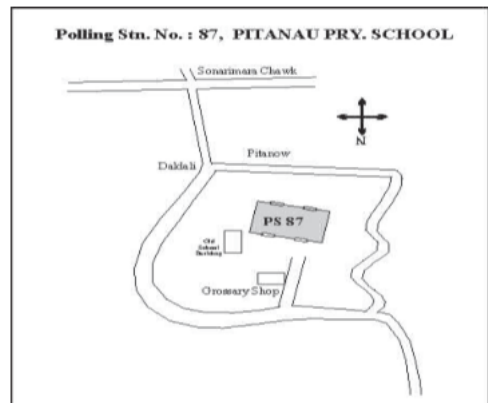

Key MAP View