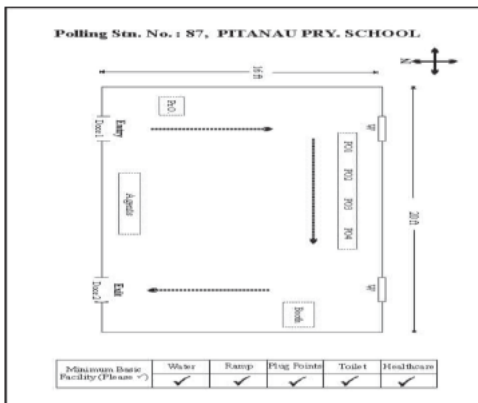

নির্বাচক নিবন্ধন আধিকারিকের স্বাক্ষর

Nazri Naksha

Google Map View

Polling Station Building Front View

Polling Station Front View

Cad View

Key MAP View

1 নাম : মাইনো টুডু স্বামীর নাম: দুর্গাখ্যা টুডু বাড়ির নং : n0007 বয়স : 47 লিঙ্গ : মহিলা	WB/33/229/183926	ফটো উপলব্ধ	2 নাম : মাইনো টুডু পিতার নাম: বড়সনাতন টুডু বাড়ির নং : n0007 বয়স : 54 লিঙ্গ : মহিলা	WB/33/229/183379	ফটো উপলব্ধ	3 নাম : ফুলু সরেন (টুডু) স্বামীর নাম: খাডমজা টুডু বাড়ির নং : n0017 বয়স : 34 লিঙ্গ : মহিলা	UOQ1712876	ফটো উপলব্ধ
4 নাম : বালকরাম টুডু পিতার নাম: সনাতন টুডু বাড়ির নং : n0005 বয়স : 37 লিঙ্গ : পুরুষ	UOQ1175835	ফটো উপলব্ধ	5 নাম : শম্ভুনাথ টুডু পিতার নাম: চুনারাম টুডু বাড়ির নং : n0006 বয়স : 60 লিঙ্গ : পুরুষ	MJB1834332	ফটো উপলব্ধ	6 নাম : সঞ্জয় টুডু পিতার নাম: রামচাঁদ টুডু বাড়ির নং : n0006 বয়স : 27 লিঙ্গ : পুরুষ	UOQ1924950	ফটো উপলব্ধ
7 নাম : ক্ষুদিরাম টুডু পিতার নাম: অজিত টুডু বাড়ির নং : n 0012 বয়স : 27 লিঙ্গ : পুরুষ	UOQ1881119	ফটো উপলব্ধ	8 নাম : আলাবতী টুডু স্বামীর নাম: ফুদান টুডু বাড়ির নং : n 0008 বয়স : 28 লিঙ্গ : মহিলা	UOQ1881044	ফটো উপলব্ধ	9 নাম : বারি টুডু স্বামীর নাম: বালকরাম টুডু বাড়ির নং : n 0005 বয়স : 27 লিঙ্গ : মহিলা	UOQ1881036	ফটো উপলব্ধ
10 নাম : বিমল টুডু পিতার নাম: বড়সনাতন টুডু বাড়ির নং : n0007 বয়স : 40 লিঙ্গ : পুরুষ	MJB1975580	ফটো উপলব্ধ	11 নাম : ময়না টুডু স্বামীর নাম: বিমল টুডু বাড়ির নং : n0007 বয়স : 36 লিঙ্গ : মহিলা	UOQ1294362	ফটো উপলব্ধ	12 নাম : ঝাডেশ্বর টুডু পিতার নাম: গুরা টুডু বাড়ির নং : n0012 বয়স : 38 লিঙ্গ : পুরুষ	UOQ1294396	ফটো উপলব্ধ
13 নাম : বাবলু টুডু পিতার নাম: হাড়িরাম টুডু বাড়ির নং : n0011 বয়স : 41 লিঙ্গ : পুরুষ	UOQ1175876	ফটো উপলব্ধ	14 নাম : ফুদান টুডু পিতার নাম: বনঝু টুডু বাড়ির নং : n0008 বয়স : 54 লিঙ্গ : পুরুষ	WB/33/229/183759	ফটো উপলব্ধ	15 নাম : খাড মিজা টুডু পিতার নাম: রামাই টুডু বাড়ির নং : n0017 বয়স : 40 লিঙ্গ : পুরুষ	UOQ1294438	ফটো উপলব্ধ
16 নাম : সনাতন টুডু পিতার নাম: কন্দা টুডু বাড়ির নং : n0005 বয়স : 84 লিঙ্গ : পুরুষ	WB/33/229/183623	ফটো উপলব্ধ	17 নাম : বালকরাম টুডু পিতার নাম: জগন্নাথ টুডু বাড়ির নং : n0012 বয়স : 36 লিঙ্গ : পুরুষ	UOQ1802602	ফটো উপলব্ধ	18 নাম : সোমবারী টুডু স্বামীর নাম: লস টুডু বাড়ির নং : n0016 বয়স : 46 লিঙ্গ : মহিলা	MJB1975630	ফটো উপলব্ধ
19 নাম : ভীম টুডু পিতার নাম: ভুজু টুডু বাড়ির নং : n0016 বয়স : 66 লিঙ্গ : পুরুষ	WB/33/229/183628	ফটো উপলব্ধ	20 নাম : রাইমনি টুডু স্বামীর নাম: ভীম টুডু বাড়ির নং : n0016 বয়স : 47 লিঙ্গ : মহিলা	MJB1975655	ফটো উপলব্ধ	21 নাম : চম্পা টুডু স্বামীর নাম: লেধরা টুডু বাড়ির নং : n0016 বয়স : 41 লিঙ্গ : মহিলা	UOQ1294420	ফটো উপলব্ধ
22 নাম : রামাই টুডু পিতার নাম: বাঘরায় টুডু বাড়ির নং : n0017 বয়স : 69 লিঙ্গ : পুরুষ	WB/33/229/183724	ফটো উপলব্ধ	23 নাম : হীরামনি টুডু স্বামীর নাম: রামাই টুডু বাড়ির নং : n0017 বয়স : 59 লিঙ্গ : মহিলা	WB/33/229/183435	ফটো উপলব্ধ	24 নাম : লক্ষন টুডু পিতার নাম: সাহেব টুডু বাড়ির নং : n0016 বয়স : 26 লিঙ্গ : পুরুষ	UOQ1955764	ফটো উপলব্ধ
25 নাম : সুগী টুডু স্বামীর নাম: সনাতন টুডু বাড়ির নং : n0005 বয়স : 74 লিঙ্গ : মহিলা	WB/33/229/183624	ফটো উপলব্ধ	26 নাম : মাতি টুডু স্বামীর নাম: চুনারাম টুডু বাড়ির নং : n0006 বয়স : 85 লিঙ্গ : মহিলা	UOQ2405892	ফটো উপলব্ধ	27 নাম : কানাইলাল টুডু পিতার নাম: চুনারাম টুডু বাড়ির নং : n0006 বয়স : 74 লিঙ্গ : পুরুষ	WB/33/229/183719	ফটো উপলব্ধ
28 নাম : রামচাঁদ টুডু পিতার নাম: চুনারাম টুডু বাড়ির নং : n0006 বয়স : 70 লিঙ্গ : পুরুষ	WB/33/229/183721	ফটো উপলব্ধ	29 নাম : দানগী টুডু স্বামীর নাম: কানাই টুডু বাড়ির নং : n0006 বয়স : 67 লিঙ্গ : মহিলা	WB/33/229/183594	ফটো উপলব্ধ	30 নাম : দানগী টুডুছোট স্বামীর নাম: শম্ভুনাথ টুডুছোট বাড়ির নং : n0006 বয়স : 64 লিঙ্গ : মহিলা	WB/33/229/183922	ফটো উপলব্ধ