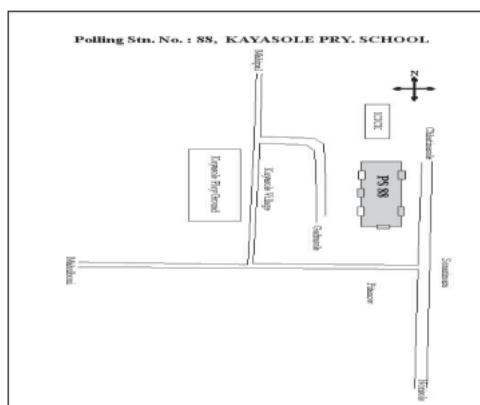

Key MAP View