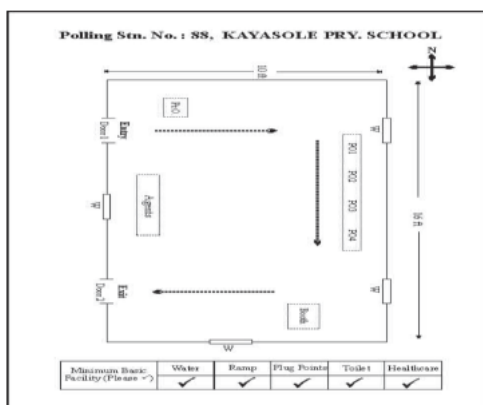

নির্বাচক নিবন্ধন আধিকারিকের স্বাক্ষর

Nazri Naksha

Google Map View

Polling Station Building Front View

Polling Station Front View

Cad View

Key MAP View

1 নাম : দেবেন্দ্র দাস পিতার নাম: হাডিবন্ধু দাস বাড়ির নং : n0002 বয়স : 49 লিঙ্গ : পুরুষ	MJB1585348 ফটো উপলব্ধ	2 নাম : স্বপন দাস পিতার নাম: রসিক দাস বাড়ির নং : n0003 বয়স : 28 লিঙ্গ : পুরুষ	UOQ1956101 ফটো উপলব্ধ	3 নাম : বুনোরাণী দাস স্বামীর নাম: শিবশঙ্কর দাস বাড়ির নং : n0001 বয়স : 46 লিঙ্গ : মহিলা	MJB1831130 ফটো উপলব্ধ
4 নাম : শিখা সেন দাস স্বামীর নাম: সুকুমার দাস বাড়ির নং : 0003 বয়স : 28 লিঙ্গ : মহিলা	UOQ2189108 ফটো উপলব্ধ	5 নাম : প্রকাশ দাস পিতার নাম: ধীরেন দাস বাড়ির নং : n0019 বয়স : 29 লিঙ্গ : পুরুষ	UOQ1955954 ফটো উপলব্ধ	6 নাম : দীপক দাস পিতার নাম: ধীরেন দাস বাড়ির নং : n0019 বয়স : 28 লিঙ্গ : পুরুষ	UOQ1955970 ফটো উপলব্ধ
7 নাম : জগদীশ দাস পিতার নাম: মনোরঞ্জন দাস বাড়ির নং : n0020 বয়স : 28 লিঙ্গ : পুরুষ	UOQ1956002 ফটো উপলব্ধ	8 নাম : শ্রীপতি দাস পিতার নাম: জগন্নাথ দাস বাড়ির নং : 0002 বয়স : 23 লিঙ্গ : পুরুষ	UOQ2188753 ফটো উপলব্ধ	9 নাম : অজয় দাস পিতার নাম: গুনাধর দাস বাড়ির নং : 0006 বয়স : 23 লিঙ্গ : পুরুষ	UOQ2219582 ফটো উপলব্ধ
10 নাম : নিরুপমা দাস স্বামীর নাম: বিকাশ দাস বাড়ির নং : 0019 বয়স : 22 লিঙ্গ : মহিলা	UOQ2219590 ফটো উপলব্ধ	11 নাম : ছবি নাযক পিতার নাম: পূর্ণ নাযক বাড়ির নং : 0001 বয়স : 25 লিঙ্গ : মহিলা	ZHX2057610 ফটো উপলব্ধ	12 নাম : ধীরেন দাস পিতার নাম: রমেশ দাস বাড়ির নং : n0019 বয়স : 58 লিঙ্গ : পুরুষ	WB/33/229/174419 ফটো উপলব্ধ
13 নাম : কল্পনা দাস স্বামীর নাম: ধীরেন দাস বাড়ির নং : n0019 বয়স : 39 লিঙ্গ : মহিলা	UOQ1549294 ফটো উপলব্ধ	14 নাম : বিকাশ দাস পিতার নাম: ধীরেন দাস বাড়ির নং : n0019 বয়স : 31 লিঙ্গ : পুরুষ	UOQ1549302 ফটো উপলব্ধ	15 নাম : নিরঞ্জন দাস পিতার নাম: রমেশ দাস বাড়ির নং : n0021 বয়স : 64 লিঙ্গ : পুরুষ	WB/33/229/174447 ফটো উপলব্ধ
16 নাম : নমিতা দাস স্বামীর নাম: নিরঞ্জন দাস বাড়ির নং : n0021 বয়স : 48 লিঙ্গ : মহিলা	MJB2060101 ফটো উপলব্ধ	17 নাম : বীরেন দাস পিতার নাম: রমেশ দাস বাড়ির নং : n0018 বয়স : 54 লিঙ্গ : পুরুষ	WB/33/229/174475 ফটো উপলব্ধ	18 নাম : সুমিত্রা দাস স্বামীর নাম: মালু দাস বাড়ির নং : n0014 বয়স : 32 লিঙ্গ : মহিলা	UOQ1449396 ফটো উপলব্ধ
19 নাম : মালু দাস পিতার নাম: পদ্মলোচন দাস বাড়ির নং : n0014 বয়স : 38 লিঙ্গ : পুরুষ	UOQ1294859 ফটো উপলব্ধ	20 নাম : প্রবাসী দাস স্বামীর নাম: চামটু দাস বাড়ির নং : n0014 বয়স : 33 লিঙ্গ : মহিলা	UOQ1449388 ফটো উপলব্ধ	21 নাম : চামটু দাস পিতার নাম: পদ্মলোচন দাস বাড়ির নং : n0014 বয়স : 44 লিঙ্গ : পুরুষ	MJB1831163 ফটো উপলব্ধ
22 নাম : অশোক দাস পিতার নাম: পদ্মলোচন দাস বাড়ির নং : n0014 বয়স : 47 লিঙ্গ : পুরুষ	MJB1831155 ফটো উপলব্ধ	23 নাম : পিয়নি দাস স্বামীর নাম: পদ্মলোচন দাস বাড়ির নং : n0014 বয়স : 74 লিঙ্গ : মহিলা	WB/33/229/174451 ফটো উপলব্ধ	24 নাম : দ্রৌপদী দাস স্বামীর নাম: পদ্মলোচন দাস বাড়ির নং : n0014 বয়স : 76 লিঙ্গ : মহিলা	WB/33/229/174449 ফটো উপলব্ধ
25 নাম : স্বরনা দাস স্বামীর নাম: গুনাধর দাস বাড়ির নং : n0006 বয়স : 44 লিঙ্গ : মহিলা	MJB1831148 ফটো উপলব্ধ	26 নাম : গুনাধর দাস পিতার নাম: গিরিশ দাস বাড়ির নং : n0006 বয়স : 53 লিঙ্গ : পুরুষ	WB/33/229/174380 ফটো উপলব্ধ	27 নাম : কৌশল্যা দাস স্বামীর নাম: গিরিশ দাস বাড়ির নং : n0006 বয়স : 74 লিঙ্গ : মহিলা	WB/33/229/174448 ফটো উপলব্ধ
28 নাম : সাবিত্রী দাস স্বামীর নাম: রসিক দাস বাড়ির নং : n0003 বয়স : 65 লিঙ্গ : মহিলা	MJB1585371 ফটো উপলব্ধ	29 নাম : রসিক দাস পিতার নাম: অনাদি দাস বাড়ির নং : n0003 বয়স : 74 লিঙ্গ : পুরুষ	WB/33/229/174102 ফটো উপলব্ধ	30 নাম : দিপালী দাস স্বামীর নাম: উপেন্দ্র দাস বাড়ির নং : n0002 বয়স : 34 লিঙ্গ : মহিলা	UOQ1449370 ফটো উপলব্ধ