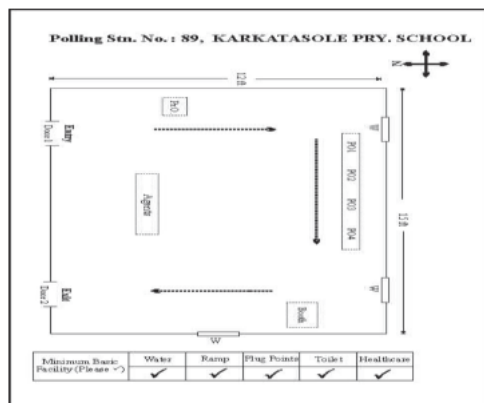

নির্বাচক নিবন্ধন আধিকারিকের স্বাক্ষর

Nazri Naksha

Google Map View

Polling Station Building Front View

Polling Station Front View

Cad View

Key MAP View

1	UOQ1372085	নাম : মঙ্গল কিস্কু পিতার নাম: রমেশ কিস্কু বাড়ির নং : n0029 বয়স : 33 লিঙ্গ : পুরুষ	ফটো উপলব্ধ	2	UOQ1295203	নাম : দেবেন্দ্রনাথ কিস্কু পিতার নাম: রমেশচন্দ্র কিস্কু বাড়ির নং : n0029 বয়স : 38 লিঙ্গ : পুরুষ	ফটো উপলব্ধ	3	OR/01/007/1787445	নাম : ডুমনী কিস্কু স্বামীর নাম: রমেশ চন্দ্র কিস্কু বাড়ির নং : n0029 বয়স : 61 লিঙ্গ : মহিলা	ফটো উপলব্ধ
4	OR/01/007/178744	নাম : রমেশ চন্দ্র কিস্কু পিতার নাম: কিশোর কিস্কু বাড়ির নং : n0029 বয়স : 65 লিঙ্গ : পুরুষ	ফটো উপলব্ধ	5	UOQ1449727	নাম : বৃধরাম কিস্কু পিতার নাম: লালমোহন কিস্কু বাড়ির নং : n0002 বয়স : 33 লিঙ্গ : পুরুষ	ফটো উপলব্ধ	6	UOQ1449776	নাম : সলমা কিস্কু স্বামীর নাম: আযোদিয়া কিস্কু বাড়ির নং : n0002 বয়স : 38 লিঙ্গ : মহিলা	ফটো উপলব্ধ
7	UOQ1997709	নাম : দুলা কিস্কু পিতার নাম: রমেশ কিস্কু বাড়ির নং : n0029 বয়স : 30 লিঙ্গ : মহিলা	ফটো উপলব্ধ	8	UOQ2230555	নাম : অযোধ্যা কিস্কু পিতার নাম: লালমোহন কিস্কু বাড়ির নং : n0002 বয়স : 50 লিঙ্গ : পুরুষ	ফটো উপলব্ধ	9	UOQ1997659	নাম : টুনটুন খিলারী স্বামীর নাম: শিব খিলারী বাড়ির নং : n0999 বয়স : 28 লিঙ্গ : মহিলা	ফটো উপলব্ধ
10	UOQ1449685	নাম : সাবিত্রী খিলারী স্বামীর নাম: রবীন্দ্র খিলারী বাড়ির নং : n0008 বয়স : 33 লিঙ্গ : মহিলা	ফটো উপলব্ধ	11	UOQ1449719	নাম : শিবু খিলারী পিতার নাম: দামা খিলারী বাড়ির নং : n0009 বয়স : 33 লিঙ্গ : পুরুষ	ফটো উপলব্ধ	12	MJB1603174	নাম : দামা খিলারী পিতার নাম: সুশীল খিলারী বাড়ির নং : n0009 বয়স : 60 লিঙ্গ : পুরুষ	ফটো উপলব্ধ
13	UOQ1825017	নাম : কৃষ্ণ খিলারী পিতার নাম: গনেশ খিলারী বাড়ির নং : n0007 বয়স : 28 লিঙ্গ : পুরুষ	ফটো উপলব্ধ	14	UOQ1918309	নাম : বাপী খিলারী পিতার নাম: দামা খিলারী বাড়ির নং : n0152 বয়স : 28 লিঙ্গ : পুরুষ	ফটো উপলব্ধ	15	UOQ0346833	নাম : বিধান খিলারী পিতার নাম: সুরেন খিলারী বাড়ির নং : n0027 বয়স : 43 লিঙ্গ : পুরুষ	ফটো উপলব্ধ
16	UOQ1449735	নাম : পুষ্প খিলারী স্বামীর নাম: বিধান খিলারী বাড়ির নং : n0027 বয়স : 34 লিঙ্গ : মহিলা	ফটো উপলব্ধ	17	MJB2099604	নাম : অতনু খিলারী মায়ের নাম: মালতী খিলারী বাড়ির নং : N/0005 বয়স : 39 লিঙ্গ : পুরুষ	ফটো উপলব্ধ	18	UOQ1956333	নাম : শেফালি রাউৎ খিলারী স্বামীর নাম: অতনু খিলারী বাড়ির নং : n0005 বয়স : 26 লিঙ্গ : মহিলা	ফটো উপলব্ধ
19	UOQ1956168	নাম : মন্দাকিনী খিলারী স্বামীর নাম: কৃষ্ণ খিলারী বাড়ির নং : n0007 বয়স : 26 লিঙ্গ : মহিলা	ফটো উপলব্ধ	20	UOQ1713270	নাম : সুজয় খিলারী পিতার নাম: রমেশ খিলারী বাড়ির নং : n0008 বয়স : 29 লিঙ্গ : পুরুষ	ফটো উপলব্ধ	21	UOQ2113058	নাম : সঞ্জয় খিলারী স্বামীর নাম: সুজয় খিলারী বাড়ির নং : 0008 বয়স : 35 লিঙ্গ : মহিলা	ফটো উপলব্ধ
22	UOQ2113033	নাম : রেখা খিলারী স্বামীর নাম: কিরনজিৎ খিলারী বাড়ির নং : 0006 বয়স : 27 লিঙ্গ : মহিলা	ফটো উপলব্ধ	23	UOQ1372051	নাম : রবীন্দ্র খিলারী পিতার নাম: গুরুা খিলারী বাড়ির নং : n0008 বয়স : 36 লিঙ্গ : পুরুষ	ফটো উপলব্ধ	24	WB/33/229/207144	নাম : তুফানী খিলারী স্বামীর নাম: রমেশ খিলারী বাড়ির নং : n0008 বয়স : 51 লিঙ্গ : মহিলা	ফটো উপলব্ধ
25	WB/33/229/207473	নাম : রমেশ খিলারী পিতার নাম: গুরুা খিলারী বাড়ির নং : n0008 বয়স : 57 লিঙ্গ : পুরুষ	ফটো উপলব্ধ	26	WB/33/229/207488	নাম : দেবী খিলারী স্বামীর নাম: সোমায় খিলারী বাড়ির নং : n0007 বয়স : 57 লিঙ্গ : মহিলা	ফটো উপলব্ধ	27	WB/33/229/207150	নাম : ঠাকুরমনি খিলারী স্বামীর নাম: গনেশ খিলারী বাড়ির নং : n0007 বয়স : 81 লিঙ্গ : মহিলা	ফটো উপলব্ধ
28	WB/33/229/207032	নাম : গনেশ খিলারী পিতার নাম: সুশীল খিলারী বাড়ির নং : n0007 বয়স : 87 লিঙ্গ : পুরুষ	ফটো উপলব্ধ	29	UOQ1449693	নাম : মমতা খিলারী স্বামীর নাম: অশ্বিনী কুমার খিলারী বাড়ির নং : 6 বয়স : 33 লিঙ্গ : মহিলা	ফটো উপলব্ধ	30	MJB2135440	নাম : অশ্বিনী কুমার খিলারী পিতার নাম: কালিচরন খিলারী বাড়ির নং : 6 বয়স : 37 লিঙ্গ : পুরুষ	ফটো উপলব্ধ