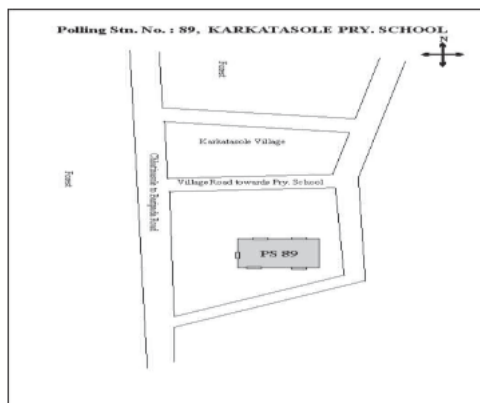

Key MAP View