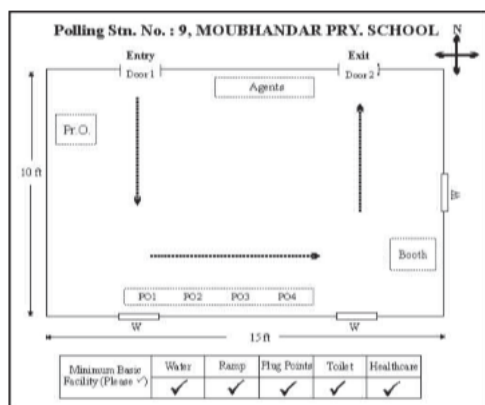

নির্বাচক নিবন্ধন আধিকারিকের স্বাক্ষর

Nazri Naksha

Google Map View

Polling Station Building Front View

Polling Station Front View

Cad View

Key MAP View

1 নাম : আকুলবালা কপাট স্বামীর নাম: নিরঞ্জন কপাট বাড়ির নং : n0001 বয়স : 60 লিঙ্গ : মহিলা ফটো উপলব্ধ	WB/33/229/021265	2 নাম : রতন নায়েক পিতার নাম: ভূষণ নায়েক বাড়ির নং : n0001 বয়স : 51 লিঙ্গ : পুরুষ ফটো উপলব্ধ	UOQ1522051	3 নাম : তপন বেরা পিতার নাম: রতিকান্ত বেরা বাড়ির নং : n0011 বয়স : 30 লিঙ্গ : পুরুষ ফটো উপলব্ধ	UOQ1689322
4 নাম : চন্দনা কপাট স্বামীর নাম: বিমল কপাট বাড়ির নং : n0001 বয়স : 30 লিঙ্গ : মহিলা ফটো উপলব্ধ	UOQ1689314	5 নাম : সঞ্জয় কপাট পিতার নাম: সর্বেশ্বর কপাট বাড়ির নং : n0188 বয়স : 31 লিঙ্গ : পুরুষ ফটো উপলব্ধ	UOQ1904986	6 নাম : সাবিত্রি নায়েক স্বামীর নাম: রতন নায়েক বাড়ির নং : n0001 বয়স : 29 লিঙ্গ : মহিলা ফটো উপলব্ধ	UOQ1904945
7 নাম : সত্যবাণ কপাট পিতার নাম: সর্বেশ্বর কপাট বাড়ির নং : N/0011 বয়স : 38 লিঙ্গ : পুরুষ ফটো উপলব্ধ	MJB2078673	8 নাম : সবিতা কপাট স্বামীর নাম: সত্যবাণ কপাট বাড়ির নং : N/0011 বয়স : 38 লিঙ্গ : মহিলা ফটো উপলব্ধ	UOQ1408012	9 নাম : চন্দনা কপাট স্বামীর নাম: মতীলাল কপাট বাড়ির নং : n0032 বয়স : 40 লিঙ্গ : মহিলা ফটো উপলব্ধ	MJB1962026
10 নাম : মতীলাল কপাট পিতার নাম: সুধীর কপাট বাড়ির নং : n0032 বয়স : 51 লিঙ্গ : পুরুষ ফটো উপলব্ধ	MJB1127539	11 নাম : আরতী কপাট স্বামীর নাম: সুধীর কপাট বাড়ির নং : n0032 বয়স : 69 লিঙ্গ : মহিলা ফটো উপলব্ধ	WB/33/229/021077	12 নাম : সুধীর কপাট পিতার নাম: জমেঞ্জয় কপাট বাড়ির নং : n0032 বয়স : 77 লিঙ্গ : পুরুষ ফটো উপলব্ধ	WB/33/229/021017
13 নাম : শিবানী কপাট স্বামীর নাম: স্বপ্নেশ্বর কপাট বাড়ির নং : n0023 বয়স : 35 লিঙ্গ : মহিলা ফটো উপলব্ধ	UOQ1270529	14 নাম : কালিচরন কপাট পিতার নাম: বালক কপাট বাড়ির নং : n0023 বয়স : 37 লিঙ্গ : পুরুষ ফটো উপলব্ধ	UOQ1348846	15 নাম : বুধনী কপাট স্বামীর নাম: বালক কপাট বাড়ির নং : n0023 বয়স : 59 লিঙ্গ : মহিলা ফটো উপলব্ধ	WB/33/229/021095
16 নাম : সন্ধ্যা কপাট স্বামীর নাম: কিশোরী কপাট বাড়ির নং : n0012 বয়স : 40 লিঙ্গ : মহিলা ফটো উপলব্ধ	MJB1771906	17 নাম : কিশোরী কপাট পিতার নাম: অনিল কপাট বাড়ির নং : n0012 বয়স : 48 লিঙ্গ : পুরুষ ফটো উপলব্ধ	MJB1180355	18 নাম : সুকুমার কপাট পিতার নাম: সর্বেশ্বর কপাট বাড়ির নং : n0011 বয়স : 35 লিঙ্গ : পুরুষ ফটো উপলব্ধ	UOQ1348838
19 নাম : সুমিত্রা কপাট স্বামীর নাম: সর্বেশ্বর কপাট বাড়ির নং : n0011 বয়স : 55 লিঙ্গ : মহিলা ফটো উপলব্ধ	WB/33/229/021223	20 নাম : সর্বেশ্বর কপাট পিতার নাম: পরমেশ্বর কপাট বাড়ির নং : n0011 বয়স : 67 লিঙ্গ : পুরুষ ফটো উপলব্ধ	WB/33/229/021016	21 নাম : ফনীভূষণ কপাট পিতার নাম: উকিল কপাট বাড়ির নং : n0002 বয়স : 35 লিঙ্গ : পুরুষ ফটো উপলব্ধ	UOQ1348820
22 নাম : সুফলা কপাট স্বামীর নাম: উকিল কপাট বাড়ির নং : n0002 বয়স : 57 লিঙ্গ : মহিলা ফটো উপলব্ধ	WB/33/229/021177	23 নাম : উকিল কপাট পিতার নাম: জমেঞ্জয় কপাট বাড়ির নং : n0002 বয়স : 64 লিঙ্গ : পুরুষ ফটো উপলব্ধ	WB/33/229/021339	24 নাম : স্বপ্নেশ্বর কপাট পিতার নাম: বালক কপাট বাড়ির নং : n0023 বয়স : 42 লিঙ্গ : পুরুষ ফটো উপলব্ধ	MJB1509744
25 নাম : নিশীলাল কপাট পিতার নাম: সুধীর কপাট বাড়ির নং : n0032 বয়স : 43 লিঙ্গ : পুরুষ ফটো উপলব্ধ	MJB1509769	26 নাম : মৌসুমী নায়েক কপাট স্বামীর নাম: ফনীভূষণ কপাট বাড়ির নং : 0002 বয়স : 25 লিঙ্গ : মহিলা ফটো উপলব্ধ	UOQ2204378	27 নাম : সোমাস্রী কপাট স্বামীর নাম: সুকুমার কপাট বাড়ির নং : 0011 বয়স : 27 লিঙ্গ : মহিলা ফটো উপলব্ধ	UOQ2204147
28 নাম : মিনাক্ষী কপাট পিতার নাম: কিশোরী কপাট বাড়ির নং : 0012 বয়স : 23 লিঙ্গ : মহিলা ফটো উপলব্ধ	UOQ2186021	29 নাম : রাকেশ কপাট পিতার নাম: নিশীলাল কপাট বাড়ির নং : 0011 বয়স : 23 লিঙ্গ : পুরুষ ফটো উপলব্ধ	UOQ2186161	30 নাম : হরিশ চন্দ্র কপাট পিতার নাম: কিশোরী কপাট বাড়ির নং : 0012 বয়স : 22 লিঙ্গ : পুরুষ ফটো উপলব্ধ	UOQ2204311