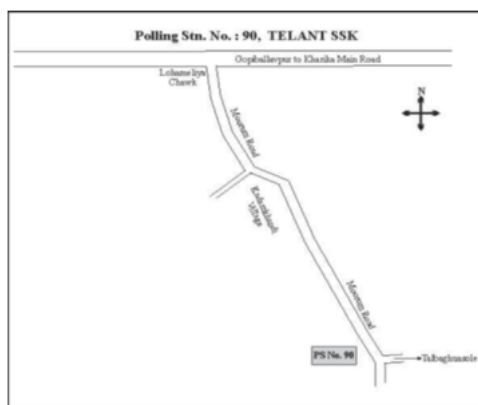

Key MAP View