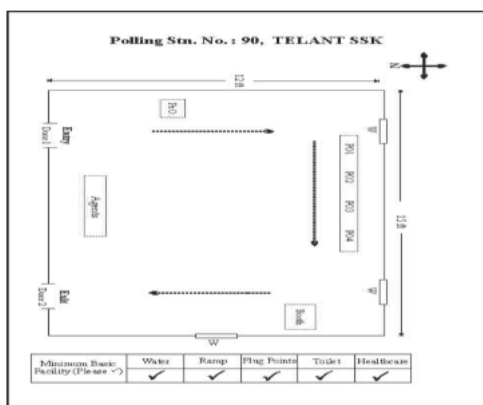

নির্বাচক নিবন্ধন আধিকারিকের স্বাক্ষর

Nazri Naksha

Google Map View

Polling Station Building Front View

Polling Station Front View

Cad View

Key MAP View

1 নাম : পরিমল খিলারী পিতার নাম: পরেশ খিলারী বাড়ির নং : n0145 বয়স : 26 লিঙ্গ : পুরুষ	UOQ2068815 ফটো উপলব্ধ	2 নাম : বীরেন টুডু পিতার নাম: সুরেন টুডু বাড়ির নং : n0036 বয়স : 25 লিঙ্গ : পুরুষ	UOQ2067452 ফটো উপলব্ধ	3 নাম : পূর্ণ টুডু পিতার নাম: সুরেশ টুডু বাড়ির নং : n0187 বয়স : 35 লিঙ্গ : পুরুষ	UOQ1807288 ফটো উপলব্ধ
4 নাম : ফুলমনি টুডু স্বামীর নাম: শুকলাল টুডু বাড়ির নং : n0022 বয়স : 28 লিঙ্গ : মহিলা	UOQ1825140 ফটো উপলব্ধ	5 নাম : বালি টুডু পিতার নাম: সুরেন টুডু বাড়ির নং : n0036 বয়স : 30 লিঙ্গ : মহিলা	UOQ1825165 ফটো উপলব্ধ	6 নাম : শুকলাল টুডু পিতার নাম: নগেন টুডু বাড়ির নং : n0022 বয়স : 29 লিঙ্গ : পুরুষ	UOQ1802651 ফটো উপলব্ধ
7 নাম : রাইমনি টুডু স্বামীর নাম: রমেশ টুডু বাড়ির নং : n0019 বয়স : 45 লিঙ্গ : মহিলা	UOQ0348532 ফটো উপলব্ধ	8 নাম : চাঁদমনি টুডু স্বামীর নাম: গোরা টুডু বাড়ির নং : n0019 বয়স : 52 লিঙ্গ : মহিলা	WB/33/229/201560 ফটো উপলব্ধ	9 নাম : পারবতী টুডু স্বামীর নাম: জাগাল টুডু বাড়ির নং : n0019 বয়স : 43 লিঙ্গ : মহিলা	MJB1841808 ফটো উপলব্ধ
10 নাম : মেঘরায় টুডু পিতার নাম: চরন টুডু বাড়ির নং : n0021 বয়স : 57 লিঙ্গ : পুরুষ	WB/33/229/201147 ফটো উপলব্ধ	11 নাম : মালতী টুডু স্বামীর নাম: মেঘরায় টুডু বাড়ির নং : n0021 বয়স : 50 লিঙ্গ : মহিলা	WB/33/229/201707 ফটো উপলব্ধ	12 নাম : ফাগুলাল টুডু পিতার নাম: চরন টুডু বাড়ির নং : n0021 বয়স : 50 লিঙ্গ : পুরুষ	MJB1601632 ফটো উপলব্ধ
13 নাম : পুঁড়গী টুডু স্বামীর নাম: ফাগুলাল টুডু বাড়ির নং : n0021 বয়স : 46 লিঙ্গ : মহিলা	MJB1601640 ফটো উপলব্ধ	14 নাম : সনাতন টুডু পিতার নাম: চরন টুডু বাড়ির নং : n0021 বয়স : 40 লিঙ্গ : পুরুষ	UOQ0348599 ফটো উপলব্ধ	15 নাম : ধুমারাম টুডু পিতার নাম: চরন টুডু বাড়ির নং : n0021 বয়স : 39 লিঙ্গ : পুরুষ	UOQ1176916 ফটো উপলব্ধ
16 নাম : মাহি টুডু স্বামীর নাম: লালমোহন টুডু বাড়ির নং : n0022 বয়স : 74 লিঙ্গ : মহিলা	WB/33/229/201566 ফটো উপলব্ধ	17 নাম : বাস টুডু স্বামীর নাম: নগেন টুডু বাড়ির নং : n0022 বয়স : 57 লিঙ্গ : মহিলা	WB/33/229/201565 ফটো উপলব্ধ	18 নাম : ফুলমনি টুডু স্বামীর নাম: ফুদান টুডু বাড়ির নং : n0023 বয়স : 56 লিঙ্গ : মহিলা	WB/33/229/201769 ফটো উপলব্ধ
19 নাম : বৃধ টুডু পিতার নাম: কালাচাঁদ টুডু বাড়ির নং : n0023 বয়স : 51 লিঙ্গ : মহিলা	WB/33/229/201768 ফটো উপলব্ধ	20 নাম : সুরেশ টুডু পিতার নাম: লিপা টুডু বাড়ির নং : n0024 বয়স : 64 লিঙ্গ : পুরুষ	WB/33/229/201137 ফটো উপলব্ধ	21 নাম : গোরচাঁদ টুডু পিতার নাম: পারাও টুডু বাড়ির নং : n0019 বয়স : 57 লিঙ্গ : পুরুষ	WB/33/229/201356 ফটো উপলব্ধ
22 নাম : সাগুন টুডু পিতার নাম: গোরচাঁদ টুডু বাড়ির নং : n0019 বয়স : 32 লিঙ্গ : পুরুষ	UOQ1549781 ফটো উপলব্ধ	23 নাম : মঙ্গল টুডু পিতার নাম: লিপা টুডু বাড়ির নং : n0024 বয়স : 63 লিঙ্গ : পুরুষ	MJB1841790 ফটো উপলব্ধ	24 নাম : সুরেন টুডু পিতার নাম: কন্দা টুডু বাড়ির নং : n0036 বয়স : 60 লিঙ্গ : পুরুষ	WB/33/229/201731 ফটো উপলব্ধ
25 নাম : ভাট্ট টুডু পিতার নাম: সুরেন টুডু বাড়ির নং : n0036 বয়স : 40 লিঙ্গ : পুরুষ	UOQ0348409 ফটো উপলব্ধ	26 নাম : সিনগো টুডু স্বামীর নাম: ভাট্ট টুডু বাড়ির নং : n0036 বয়স : 39 লিঙ্গ : মহিলা	UOQ0348417 ফটো উপলব্ধ	27 নাম : রাজেন টুডু পিতার নাম: সুরেন টুডু বাড়ির নং : n0036 বয়স : 33 লিঙ্গ : পুরুষ	UOQ1642677 ফটো উপলব্ধ
28 নাম : দেওগে টুডু স্বামীর নাম: সুরেন টুডু বাড়ির নং : n0036 বয়স : 61 লিঙ্গ : মহিলা	WB/33/229/201732 ফটো উপলব্ধ	29 নাম : সাকরো মুরমু স্বামীর নাম: কিগুন মুরমু বাড়ির নং : n0036 বয়স : 54 লিঙ্গ : মহিলা	WB/33/229/201405 ফটো উপলব্ধ	30 নাম : রুমা মুরমু স্বামীর নাম: দাশরথী মুরমু বাড়ির নং : n0001 বয়স : 41 লিঙ্গ : মহিলা	MJB2063006 ফটো উপলব্ধ