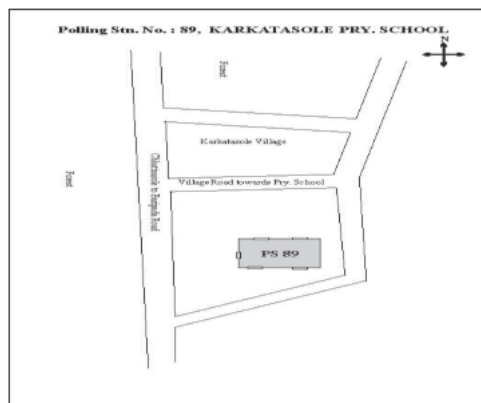

Key MAP View