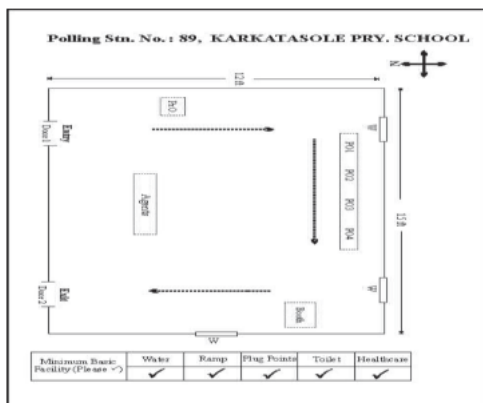

নির্বাচক নিবন্ধন আধিকারিকের স্বাক্ষর

Nazri Naksha

Google Map View

Polling Station Building Front View

Polling Station Front View

Cad View

Key MAP View

1 নাম : বসির খান পিতার নাম: নাসির খান বাড়ির নং : n0003 বয়স : 38 লিঙ্গ : পুরুষ	UOQ1295484 ফটো উপলব্ধ	2 নাম : নাসির খান পিতার নাম: দরবেশ খান বাড়ির নং : n0003 বয়স : 70 লিঙ্গ : পুরুষ	WB/33/229/198260 ফটো উপলব্ধ	3 নাম : সবুরননেশাবিবি স্বামীর নাম: মনিউদ্দিন খান বাড়ির নং : n0003 বয়স : 84 লিঙ্গ : মহিলা	WB/33/229/198176 ফটো উপলব্ধ
4 নাম : রহমান খান পিতার নাম: গুজরাট খান বাড়ির নং : n0001 বয়স : 35 লিঙ্গ : পুরুষ	UOQ1295476 ফটো উপলব্ধ	5 নাম : রোহিম খান পিতার নাম: গুজরাট খান বাড়ির নং : n0001 বয়স : 40 লিঙ্গ : পুরুষ	UOQ1295468 ফটো উপলব্ধ	6 নাম : রেহেনা বিবি স্বামীর নাম: গুজরাট খান বাড়ির নং : n0001 বয়স : 63 লিঙ্গ : মহিলা	WB/33/229/198148 ফটো উপলব্ধ
7 নাম : তরাপ খান পিতার নাম: সবরাতি খান বাড়ির নং : n0006 বয়স : 32 লিঙ্গ : পুরুষ	UOQ1642941 ফটো উপলব্ধ	8 নাম : লসিমান বিবি স্বামীর নাম: সবরাতি খান বাড়ির নং : n0006 বয়স : 62 লিঙ্গ : মহিলা	MJB1839919 ফটো উপলব্ধ	9 নাম : রেহানা বিবি স্বামীর নাম: খালেক মুরসেদ বাড়ির নং : n0184 বয়স : 32 লিঙ্গ : মহিলা	UOQ1601384 ফটো উপলব্ধ
10 নাম : হাসিনা বিবি স্বামীর নাম: রবিবুল মুরসেদ বাড়ির নং : n0156 বয়স : 34 লিঙ্গ : মহিলা	UOQ1450303 ফটো উপলব্ধ	11 নাম : রসীদ খান পিতার নাম: নাসির খান বাড়ির নং : n0003 বয়স : 33 লিঙ্গ : পুরুষ	UOQ1713932 ফটো উপলব্ধ	12 নাম : আনোয়ারা বিবি স্বামীর নাম: বসির খান বাড়ির নং : n0003 বয়স : 38 লিঙ্গ : মহিলা	UOQ1825199 ফটো উপলব্ধ
13 নাম : কুরবান খান মায়ের নাম: রেহেনা বিবি বাড়ির নং : n0001 বয়স : 29 লিঙ্গ : পুরুষ	UOQ1713882 ফটো উপলব্ধ	14 নাম : সালমা বিবি স্বামীর নাম: রোহিম খান বাড়ির নং : n0001 বয়স : 32 লিঙ্গ : মহিলা	UOQ1825264 ফটো উপলব্ধ	15 নাম : শারুক খান পিতার নাম: লসিমান খান বাড়ির নং : n0006 বয়স : 31 লিঙ্গ : পুরুষ	UOQ1825371 ফটো উপলব্ধ
16 নাম : সামিনা বিবি স্বামীর নাম: রসীদ খান বাড়ির নং : n 0003 বয়স : 29 লিঙ্গ : মহিলা	UOQ1894856 ফটো উপলব্ধ	17 নাম : মুস্তারি বিবি স্বামীর নাম: রহমান খান বাড়ির নং : n 0001 বয়স : 43 লিঙ্গ : মহিলা	HSL2932481 ফটো উপলব্ধ	18 নাম : আসমিনা বিবি স্বামীর নাম: তরাপ খান বাড়ির নং : n0006 বয়স : 27 লিঙ্গ : মহিলা	UOQ1924992 ফটো উপলব্ধ
19 নাম : রেশমা বিবি স্বামীর নাম: সেক সানুয়ার আলি বাড়ির নং : n0140 বয়স : 35 লিঙ্গ : মহিলা	UOQ1450212 ফটো উপলব্ধ	20 নাম : জেলাল খান মায়ের নাম: রেহেনা বিবি বাড়ির নং : 0001 বয়স : 26 লিঙ্গ : পুরুষ	UOQ2119832 ফটো উপলব্ধ	21 নাম : সাহানারা বিবি স্বামীর নাম: কুরবান খান বাড়ির নং : 0001 বয়স : 34 লিঙ্গ : মহিলা	XWQ1870625 ফটো উপলব্ধ
22 নাম : খলিল খান মায়ের নাম: রেহেনা বিবি বাড়ির নং : 0001 বয়স : 23 লিঙ্গ : পুরুষ	UOQ2307239 ফটো উপলব্ধ	23 নাম : সেক সানুয়ার আলি পিতার নাম: সেক আবুবক্কর আলি বাড়ির নং : n0139 বয়স : 33 লিঙ্গ : পুরুষ	UOQ1450204 ফটো উপলব্ধ	24 নাম : ফরিদানেশা বিবি স্বামীর নাম: মুসলিম মুরসেদ বাড়ির নং : n0002 বয়স : 54 লিঙ্গ : মহিলা	MJB2062420 ফটো উপলব্ধ
25 নাম : রইমননেশা বিবি স্বামীর নাম: সেলিম মুরসেদ বাড়ির নং : n0002 বয়স : 57 লিঙ্গ : মহিলা	UOQ0352625 ফটো উপলব্ধ	26 নাম : মুরসেদমীর মুসলিম পিতার নাম: বাজলু খান বাড়ির নং : n0002 বয়স : 58 লিঙ্গ : পুরুষ	WB/33/229/198258 ফটো উপলব্ধ	27 নাম : ইসলাম মুর্সেদ পিতার নাম: বাজলু খান বাড়ির নং : n0002 বয়স : 62 লিঙ্গ : পুরুষ	UOQ2348373 ফটো উপলব্ধ
28 নাম : মুস্তাফ মুরসেদ পিতার নাম: মুরসেদমীর আসলাম বাড়ির নং : n0002 বয়স : 29 লিঙ্গ : পুরুষ	UOQ1713775 ফটো উপলব্ধ	29 নাম : রেহানা বিবি স্বামীর নাম: মুস্তাফ মুরসেদ বাড়ির নং : n0187 বয়স : 26 লিঙ্গ : মহিলা	UOQ1956523 ফটো উপলব্ধ	30 নাম : মুস্তাফ মুরসেদ পিতার নাম: ইসলাম মুরসেদ বাড়ির নং : n0002 বয়স : 34 লিঙ্গ : পুরুষ	UOQ1825363 ফটো উপলব্ধ