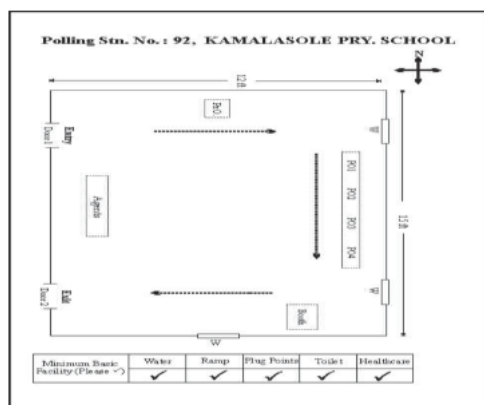

নির্বাচক নিবন্ধন আধিকারিকের স্বাক্ষর

Nazri Naksha

Google Map View

Polling Station Building Front View

Polling Station Front View

Cad View

Key MAP View

1 নাম : রেনু কিস্কু স্বামীর নাম: জগদীশ কিস্কু বাড়ির নং : n0001 বয়স : 31 লিঙ্গ : মহিলা	UOQ1825520 ফটো উপলব্ধ	2 নাম : জগৎপতি কিস্কু পিতার নাম: সুরেন্দ্রনাথ কিস্কু বাড়ির নং : n0001 বয়স : 30 লিঙ্গ : পুরুষ	UOQ1714195 ফটো উপলব্ধ	3 নাম : পানমনি কিস্কু স্বামীর নাম: সুরেন কিস্কু বাড়ির নং : n0001 বয়স : 29 লিঙ্গ : মহিলা	UOQ1714245 ফটো উপলব্ধ
4 নাম : সরস্বতী কিস্কু স্বামীর নাম: তাপস কিস্কু বাড়ির নং : 0198 বয়স : 25 লিঙ্গ : মহিলা	UOQ2119311 ফটো উপলব্ধ	5 নাম : সকালমনি হাঁসদা কিস্কু স্বামীর নাম: জগৎপতি কিস্কু বাড়ির নং : 0001 বয়স : 26 লিঙ্গ : মহিলা	UOQ2183325 ফটো উপলব্ধ	6 নাম : জলেশ্বর কিস্কু পিতার নাম: সুরেন্দ্র নাথ কিস্কু বাড়ির নং : 0001 বয়স : 25 লিঙ্গ : পুরুষ	UOQ2220960 ফটো উপলব্ধ
7 নাম : মুনি কিস্কু পিতার নাম: দীলিপ কিস্কু বাড়ির নং : 0176 বয়স : 24 লিঙ্গ : মহিলা	UOQ2128155 ফটো উপলব্ধ	8 নাম : জগদীশ কিস্কু পিতার নাম: সীতানাথ কিস্কু বাড়ির নং : n0001 বয়স : 38 লিঙ্গ : পুরুষ	UOQ0357251 ফটো উপলব্ধ	9 নাম : দানগী কিস্কু পিতার নাম: মহেন্দ্র কিস্কু বাড়ির নং : 0194 বয়স : 24 লিঙ্গ : মহিলা	UOQ2127975 ফটো উপলব্ধ
10 নাম : সুরেন্দ্র নাথ কিস্কু পিতার নাম: জগন্নাথ কিস্কু বাড়ির নং : n0001 বয়স : 55 লিঙ্গ : পুরুষ	WB/33/229/201125 ফটো উপলব্ধ	11 নাম : সনাতন কিস্কু পিতার নাম: জগন্নাথ কিস্কু বাড়ির নং : n0001 বয়স : 41 লিঙ্গ : পুরুষ	UOQ0357236 ফটো উপলব্ধ	12 নাম : হীরামনি কিস্কু স্বামীর নাম: সনাতন কিস্কু বাড়ির নং : n0001 বয়স : 37 লিঙ্গ : মহিলা	UOQ0357244 ফটো উপলব্ধ
13 নাম : সীতানাথ কিস্কু পিতার নাম: সুরেন্দ্র কিস্কু বাড়ির নং : n0002 বয়স : 77 লিঙ্গ : পুরুষ	UOQ0357186 ফটো উপলব্ধ	14 নাম : চুড়ামনি কিস্কু স্বামীর নাম: সীতানাথ কিস্কু বাড়ির নং : n0002 বয়স : 67 লিঙ্গ : মহিলা	WB/33/229/201086 ফটো উপলব্ধ	15 নাম : অজিত কিস্কু পিতার নাম: সীতানাথ কিস্কু বাড়ির নং : n0002 বয়স : 44 লিঙ্গ : পুরুষ	MJB1841402 ফটো উপলব্ধ
16 নাম : সুনিয়া কিস্কু স্বামীর নাম: অজিত কিস্কু বাড়ির নং : n0002 বয়স : 40 লিঙ্গ : মহিলা	MJB1842343 ফটো উপলব্ধ	# 17 নাম : সুরেন কিস্কু পিতার নাম: সীতানাথ কিস্কু বাড়ির নং : n0002 বয়স : 41 লিঙ্গ : পুরুষ	MJB1842335 ফটো উপলব্ধ	18 নাম : পান কিস্কু স্বামীর নাম: সুরেন্দ্রনাথ কিস্কু বাড়ির নং : n0210 বয়স : 35 লিঙ্গ : মহিলা	MJB1846443 ফটো উপলব্ধ
19 নাম : ছিতা কিস্কু স্বামীর নাম: জগন্নাথ কিস্কু বাড়ির নং : n0001 বয়স : 74 লিঙ্গ : মহিলা	WB/33/229/201729 ফটো উপলব্ধ	20 নাম : দিলীপ কুমার গিরি পিতার নাম: পরমানন্দ গিরি বাড়ির নং : n0003 বয়স : 56 লিঙ্গ : পুরুষ	MJB1841428 ফটো উপলব্ধ	21 নাম : প্রদীপ গিরি পিতার নাম: পরমানন্দ গিরি বাড়ির নং : n0003 বয়স : 51 লিঙ্গ : পুরুষ	WB/33/229/201014 ফটো উপলব্ধ
22 নাম : কাকতী গিরি স্বামীর নাম: প্রদীপ গিরি বাড়ির নং : n0003 বয়স : 40 লিঙ্গ : মহিলা	MJB1842376 ফটো উপলব্ধ	23 নাম : নমিতা গিরি স্বামীর নাম: দিলীপ গিরি বাড়ির নং : n0003 বয়স : 40 লিঙ্গ : মহিলা	MJB1842368 ফটো উপলব্ধ	24 নাম : নলিনীকান্ত গিরি পিতার নাম: গনেশ গিরি বাড়ির নং : n0004 বয়স : 80 লিঙ্গ : পুরুষ	WB/33/229/201021 ফটো উপলব্ধ
25 নাম : বেহুলা গিরি স্বামীর নাম: নলিনীকান্ত গিরি বাড়ির নং : n0004 বয়স : 70 লিঙ্গ : মহিলা	WB/33/229/201007 ফটো উপলব্ধ	26 নাম : জগৎজীবন গিরি পিতার নাম: কৃষ্ণচন্দ্র গিরি বাড়ির নং : n0005 বয়স : 74 লিঙ্গ : পুরুষ	WB/33/229/201002 ফটো উপলব্ধ	27 নাম : কম্পনা গিরি স্বামীর নাম: জগৎজীবন গিরি বাড়ির নং : n0005 বয়স : 65 লিঙ্গ : মহিলা	WB/33/229/201019 ফটো উপলব্ধ
28 নাম : সুপ্রীয়ারানী জানা স্বামীর নাম: নিত্যানন্দ জানা বাড়ির নং : n0005 বয়স : 46 লিঙ্গ : মহিলা	UOQ0357285 ফটো উপলব্ধ	29 নাম : স্বরূপ কুমার গিরি পিতার নাম: জগৎ জীবন গিরি বাড়ির নং : n0005 বয়স : 40 লিঙ্গ : পুরুষ	MJB1842350 ফটো উপলব্ধ	30 নাম : পতিতপাবন গিরি পিতার নাম: কৃষ্ণচন্দ্র গিরি বাড়ির নং : n0006 বয়স : 69 লিঙ্গ : পুরুষ	WB/33/229/201077 ফটো উপলব্ধ