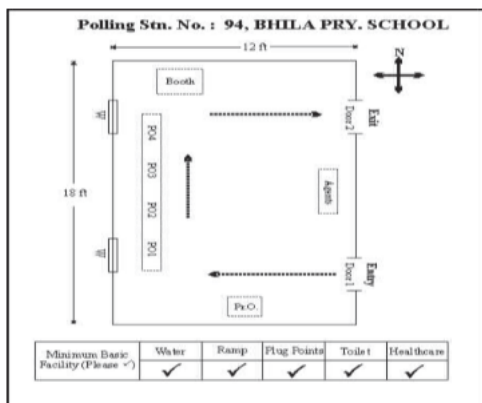

নির্বাচক নিবন্ধন আধিকারিকের স্বাক্ষর

Nazri Naksha

Google Map View

Polling Station Building Front View

Polling Station Front View

Cad View

Key MAP View

1 নাম : রাহুল আশুয়ান পিতার নাম: সনাতন আশুয়ান বাড়ির নং : 051 বয়স : 24 লিঙ্গ : পুরুষ	UOQ2128353 ফটো উপলব্ধ	2 নাম : সুমিএা আশুয়ান স্বামীর নাম: গোবিন্দ আশুয়ান বাড়ির নং : এন0052 বয়স : 26 লিঙ্গ : মহিলা	UOQ2128379 ফটো উপলব্ধ	3 নাম : বর্না আশুয়ান স্বামীর নাম: রবীন আশুয়ান বাড়ির নং : N/0084 বয়স : 36 লিঙ্গ : মহিলা	UOQ1451913 ফটো উপলব্ধ
4 নাম : রবীন আশুয়ান পিতার নাম: অতুল আশুয়ান বাড়ির নং : N/0084 বয়স : 40 লিঙ্গ : পুরুষ	MJB2098903 ফটো উপলব্ধ	5 নাম : বনবিহারী আশুয়ান পিতার নাম: অতুল আশুয়ান বাড়ির নং : N/0084 বয়স : 46 লিঙ্গ : পুরুষ	MJB2098895 ফটো উপলব্ধ	6 নাম : সন্ধ্যা আশুয়ান স্বামীর নাম: রতিকান্ত আশুয়ান বাড়ির নং : n0052 বয়স : 62 লিঙ্গ : মহিলা	WB/33/229/204332 ফটো উপলব্ধ
7 নাম : রতিকান্ত আশুয়ান পিতার নাম: পৃথিনাথ আশুয়ান বাড়ির নং : n0052 বয়স : 74 লিঙ্গ : পুরুষ	WB/33/229/204425 ফটো উপলব্ধ	8 নাম : সুলিন আশুয়ান পিতার নাম: অতুল আশুয়ান বাড়ির নং : n0051 বয়স : 38 লিঙ্গ : পুরুষ	UOQ1373570 ফটো উপলব্ধ	9 নাম : রেখা আশুয়ান স্বামীর নাম: নলিন আশুয়ান বাড়ির নং : n0051 বয়স : 39 লিঙ্গ : মহিলা	UOQ1373554 ফটো উপলব্ধ
10 নাম : নলিন আশুয়ান পিতার নাম: অতুল আশুয়ান বাড়ির নং : n0051 বয়স : 39 লিঙ্গ : পুরুষ	UOQ1373562 ফটো উপলব্ধ	11 নাম : টুকু আশুয়ান স্বামীর নাম: সনাতন আশুয়ান বাড়ির নং : n0051 বয়স : 49 লিঙ্গ : মহিলা	UOQ1451954 ফটো উপলব্ধ	12 নাম : সনাতন আশুয়ান পিতার নাম: অতুল আশুয়ান বাড়ির নং : n0051 বয়স : 54 লিঙ্গ : পুরুষ	WB/33/229/204097 ফটো উপলব্ধ
13 নাম : সুশীলা আশুয়ান স্বামীর নাম: অতুল আশুয়ান বাড়ির নং : n0051 বয়স : 72 লিঙ্গ : মহিলা	WB/33/229/204054 ফটো উপলব্ধ	14 নাম : অঞ্জলী আশুয়ান স্বামীর নাম: বনবিহারী আশুয়ান বাড়ির নং : N/0084 বয়স : 46 লিঙ্গ : মহিলা	UOQ1715234 ফটো উপলব্ধ	15 নাম : সুমিতা আশুয়ান স্বামীর নাম: সুলিন আশুয়ান বাড়ির নং : n0051 বয়স : 37 লিঙ্গ : মহিলা	UOQ1715242 ফটো উপলব্ধ
16 নাম : রঞ্জিত আশুয়ান পিতার নাম: রতিকান্ত আশুয়ান বাড়ির নং : n0052 বয়স : 36 লিঙ্গ : পুরুষ	UOQ1715325 ফটো উপলব্ধ	17 নাম : রূপালী আশুয়ান স্বামীর নাম: রঞ্জিত আশুয়ান বাড়ির নং : n0052 বয়স : 38 লিঙ্গ : মহিলা	UOQ1715333 ফটো উপলব্ধ	18 নাম : গোবিন্দ আশুয়ান পিতার নাম: রতিকান্ত আশুয়ান বাড়ির নং : n0052 বয়স : 30 লিঙ্গ : পুরুষ	UOQ1994847 ফটো উপলব্ধ
19 নাম : কৃষ্ণা ঘোড়াই আশুয়ান স্বামীর নাম: লাল্টু আশুয়ান বাড়ির নং : 0052 বয়স : 33 লিঙ্গ : মহিলা	UOQ2175958 ফটো উপলব্ধ	20 নাম : কাকালি ধুল আশুয়ান স্বামীর নাম: রাহুল আশুয়ান বাড়ির নং : 0051 বয়স : 27 লিঙ্গ : মহিলা	UOQ2176006 ফটো উপলব্ধ	21 নাম : সঞ্জয় আশুয়ান পিতার নাম: বনবিহারী আশুয়ান বাড়ির নং : 0084 বয়স : 23 লিঙ্গ : পুরুষ	UOQ2221356 ফটো উপলব্ধ
22 নাম : লাল্টু আশুয়ান পিতার নাম: রতিকান্ত আশুয়ান বাড়ির নং : 0052 বয়স : 33 লিঙ্গ : পুরুষ	UOQ2221364 ফটো উপলব্ধ	23 নাম : ঠাকুর কিস্কু পিতার নাম: মঙ্গল কিস্কু বাড়ির নং : n0001 বয়স : 27 লিঙ্গ : পুরুষ	UOQ1994805 ফটো উপলব্ধ	24 নাম : পূজা মুরমু কিস্কু স্বামীর নাম: সনাতন কিস্কু বাড়ির নং : 0001 বয়স : 32 লিঙ্গ : মহিলা	UOQ2185841 ফটো উপলব্ধ
25 নাম : রুইহা কিস্কু পিতার নাম: বৃধরায় কিস্কু বাড়ির নং : 0001 বয়স : 61 লিঙ্গ : পুরুষ	UOQ2280741 ফটো উপলব্ধ	26 নাম : সুমী কিস্কু স্বামীর নাম: রুইহা কিস্কু বাড়ির নং : 0159 বয়স : 52 লিঙ্গ : মহিলা	UOQ2348399 ফটো উপলব্ধ	27 নাম : লক্ষ্মী রাম কিস্কু পিতার নাম: রুইহা কিস্কু বাড়ির নং : 0001 বয়স : 25 লিঙ্গ : পুরুষ	UOQ2068690 ফটো উপলব্ধ
28 নাম : মুগলী কিস্কু পিতার নাম: মঙ্গল কিস্কু বাড়ির নং : n0001 বয়স : 26 লিঙ্গ : মহিলা	UOQ1994771 ফটো উপলব্ধ	29 নাম : লক্ষন কিস্কু পিতার নাম: মঙ্গল কিস্কু বাড়ির নং : n0001 বয়স : 29 লিঙ্গ : পুরুষ	UOQ1715259 ফটো উপলব্ধ	30 নাম : সলমা কিস্কু স্বামীর নাম: মঙ্গল কিস্কু বাড়ির নং : n0001 বয়স : 54 লিঙ্গ : মহিলা	WB/33/229/204063 ফটো উপলব্ধ