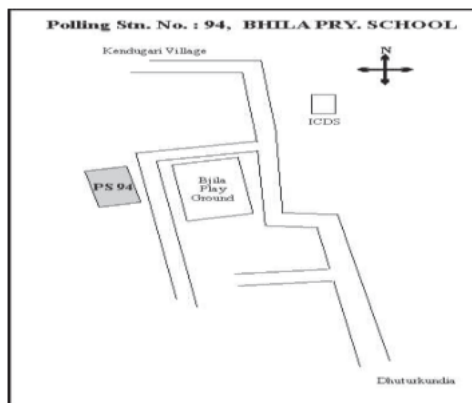

নির্বাচক নিবন্ধন আধিকারিকের স্বাক্ষর

Nazri Naksha

Google Map View

Polling Station Building Front View

Polling Station Front View

Cad View

Key MAP View

1 নাম : রাহুল আশুয়ান পিতার নাম: সনাতন আশুয়ান বাড়ির নং : 051 বয়স : 24 লিঙ্গ : পুরুষ	UOQ2128353 ফটো উপলব্ধ	2 নাম : সুমিএা আশুয়ান স্বামীর নাম: গোবিন্দ আশুয়ান বাড়ির নং : এন0052 বয়স : 26 লিঙ্গ : মহিলা	UOQ2128379 ফটো উপলব্ধ	3 নাম : বর্না আশুয়ান স্বামীর নাম: রবীন আশুয়ান বাড়ির নং : N/0084 বয়স : 36 লিঙ্গ : মহিলা	UOQ1451913 ফটো উপলব্ধ
4 নাম : রবীন আশুয়ান পিতার নাম: অতুল আশুয়ান বাড়ির নং : N/0084 বয়স : 40 লিঙ্গ : পুরুষ	MJB2098903 ফটো উপলব্ধ	5 নাম : বনবিহারী আশুয়ান পিতার নাম: অতুল আশুয়ান বাড়ির নং : N/0084 বয়স : 46 লিঙ্গ : পুরুষ	MJB2098895 ফটো উপলব্ধ	6 নাম : সন্ধ্যা আশুয়ান স্বামীর নাম: রতিকান্ত আশুয়ান বাড়ির নং : n0052 বয়স : 62 লিঙ্গ : মহিলা	WB/33/229/204332 ফটো উপলব্ধ
7 নাম : রতিকান্ত আশুয়ান পিতার নাম: পৃথিনাথ আশুয়ান বাড়ির নং : n0052 বয়স : 74 লিঙ্গ : পুরুষ	WB/33/229/204425 ফটো উপলব্ধ	8 নাম : সুলিন আশুয়ান পিতার নাম: অতুল আশুয়ান বাড়ির নং : n0051 বয়স : 38 লিঙ্গ : পুরুষ	UOQ1373570 ফটো উপলব্ধ	9 নাম : রেখা আশুয়ান স্বামীর নাম: নলিন আশুয়ান বাড়ির নং : n0051 বয়স : 39 লিঙ্গ : মহিলা	UOQ1373554 ফটো উপলব্ধ
10 নাম : নলিন আশুয়ান পিতার নাম: অতুল আশুয়ান বাড়ির নং : n0051 বয়স : 39 লিঙ্গ : পুরুষ	UOQ1373562 ফটো উপলব্ধ	11 নাম : টুকু আশুয়ান স্বামীর নাম: সনাতন আশুয়ান বাড়ির নং : n0051 বয়স : 49 লিঙ্গ : মহিলা	UOQ1451954 ফটো উপলব্ধ	12 নাম : সনাতন আশুয়ান পিতার নাম: অতুল আশুয়ান বাড়ির নং : n0051 বয়স : 54 লিঙ্গ : পুরুষ	WB/33/229/204097 ফটো উপলব্ধ
13 নাম : সুশীলা আশুয়ান স্বামীর নাম: অতুল আশুয়ান বাড়ির নং : n0051 বয়স : 72 লিঙ্গ : মহিলা	WB/33/229/204054 ফটো উপলব্ধ	14 নাম : অঞ্জলী আশুয়ান স্বামীর নাম: বনবিহারী আশুয়ান বাড়ির নং : N/0084 বয়স : 46 লিঙ্গ : মহিলা	UOQ1715234 ফটো উপলব্ধ	15 নাম : সুমিতা আশুয়ান স্বামীর নাম: সুলিন আশুয়ান বাড়ির নং : n0051 বয়স : 37 লিঙ্গ : মহিলা	UOQ1715242 ফটো উপলব্ধ
16 নাম : রঞ্জিত আশুয়ান পিতার নাম: রতিকান্ত আশুয়ান বাড়ির নং : n0052 বয়স : 36 লিঙ্গ : পুরুষ	UOQ1715325 ফটো উপলব্ধ	17 নাম : রূপালী আশুয়ান স্বামীর নাম: রঞ্জিত আশুয়ান বাড়ির নং : n0052 বয়স : 38 লিঙ্গ : মহিলা	UOQ1715333 ফটো উপলব্ধ	18 নাম : গোবিন্দ আশুয়ান পিতার নাম: রতিকান্ত আশুয়ান বাড়ির নং : n0052 বয়স : 30 লিঙ্গ : পুরুষ	UOQ1994847 ফটো উপলব্ধ
19 নাম : কৃষ্ণা ঘোড়াই আশুয়ান স্বামীর নাম: লাল্টু আশুয়ান বাড়ির নং : 0052 বয়স : 33 লিঙ্গ : মহিলা	UOQ2175958 ফটো উপলব্ধ	20 নাম : কাকালি ধুল আশুয়ান স্বামীর নাম: রাহুল আশুয়ান বাড়ির নং : 0051 বয়স : 27 লিঙ্গ : মহিলা	UOQ2176006 ফটো উপলব্ধ	21 নাম : সঞ্জয় আশুয়ান পিতার নাম: বনবিহারী আশুয়ান বাড়ির নং : 0084 বয়স : 23 লিঙ্গ : পুরুষ	UOQ2221356 ফটো উপলব্ধ
22 নাম : লাল্টু আশুয়ান পিতার নাম: রতিকান্ত আশুয়ান বাড়ির নং : 0052 বয়স : 33 লিঙ্গ : পুরুষ	UOQ2221364 ফটো উপলব্ধ	23 নাম : ঠাকুর কিস্কু পিতার নাম: মঙ্গল কিস্কু বাড়ির নং : n0001 বয়স : 27 লিঙ্গ : পুরুষ	UOQ1994805 ফটো উপলব্ধ	24 নাম : পূজা মুরমু কিস্কু স্বামীর নাম: সনাতন কিস্কু বাড়ির নং : 0001 বয়স : 32 লিঙ্গ : মহিলা	UOQ2185841 ফটো উপলব্ধ
25 নাম : রুইহা কিস্কু পিতার নাম: বৃধরায় কিস্কু বাড়ির নং : 0001 বয়স : 61 লিঙ্গ : পুরুষ	UOQ2280741 ফটো উপলব্ধ	26 নাম : সুমী কিস্কু স্বামীর নাম: রুইহা কিস্কু বাড়ির নং : 0159 বয়স : 52 লিঙ্গ : মহিলা	UOQ2348399 ফটো উপলব্ধ	27 নাম : লক্ষ্মী রাম কিস্কু পিতার নাম: রুইহা কিস্কু বাড়ির নং : 0001 বয়স : 25 লিঙ্গ : পুরুষ	UOQ2068690 ফটো উপলব্ধ
28 নাম : মুগলী কিস্কু পিতার নাম: মঙ্গল কিস্কু বাড়ির নং : n0001 বয়স : 26 লিঙ্গ : মহিলা	UOQ1994771 ফটো উপলব্ধ	29 নাম : লক্ষন কিস্কু পিতার নাম: মঙ্গল কিস্কু বাড়ির নং : n0001 বয়স : 29 লিঙ্গ : পুরুষ	UOQ1715259 ফটো উপলব্ধ	30 নাম : সলমা কিস্কু স্বামীর নাম: মঙ্গল কিস্কু বাড়ির নং : n0001 বয়স : 54 লিঙ্গ : মহিলা	WB/33/229/204063 ফটো উপলব্ধ