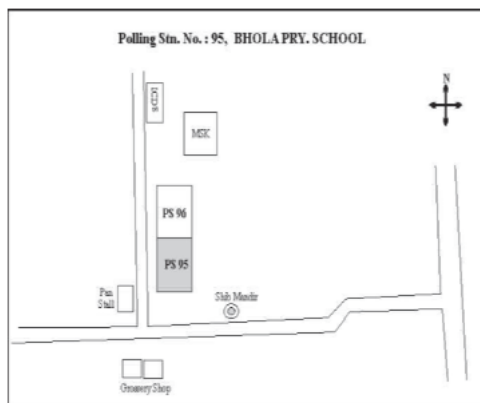

Key MAP View