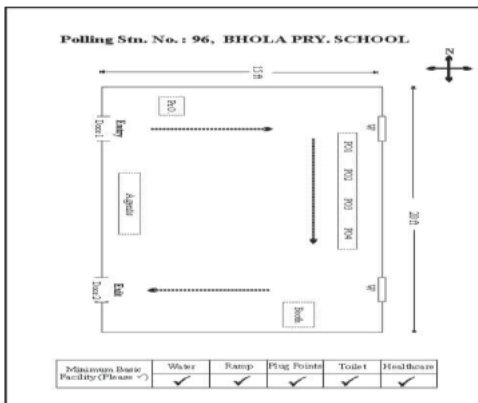

নির্বাচক নিবন্ধন আধিকারিকের স্বাক্ষর

Nazri Naksha

Google Map View

Polling Station Building Front View

Polling Station Front View

Cad View

Key MAP View

1 নাম : সদানন্দ সাউ পিতার নাম: জগদীশ চন্দ্র সাউ বাড়ির নং : n0064 বয়স : 38 লিঙ্গ : পুরুষ	UOQ0377770 ফটো উপলব্ধ	2 নাম : সবিতা সাউ স্বামীর নাম: দেবানন্দ সাউ বাড়ির নং : n0064 বয়স : 42 লিঙ্গ : মহিলা	UOQ1552454 ফটো উপলব্ধ	3 নাম : সুমিতা সাউ স্বামীর নাম: জগদীশ চন্দ্র সাউ বাড়ির নং : n0064 বয়স : 58 লিঙ্গ : মহিলা	UOQ2139228 ফটো উপলব্ধ
4 নাম : সুলোচনা সাউ স্বামীর নাম: সদানন্দ সাউ বাড়ির নং : এন 0064 বয়স : 30 লিঙ্গ : মহিলা	UOQ1994888 ফটো উপলব্ধ	5 নাম : জগদীশ চন্দ্র সাউ পিতার নাম: পূর্ণ চন্দ্র সাউ বাড়ির নং : n0064 বয়স : 70 লিঙ্গ : পুরুষ	UOQ2139251 ফটো উপলব্ধ	6 নাম : দেবানন্দ সাউ পিতার নাম: জগদীশ চন্দ্র সাউ বাড়ির নং : n0064 বয়স : 41 লিঙ্গ : পুরুষ	MJB1833045 ফটো উপলব্ধ
7 নাম : সুরজিত খামরী পিতার নাম: বিশ্বজিৎ খামরী বাড়ির নং : 0111 বয়স : 26 লিঙ্গ : পুরুষ	UOQ2130177 ফটো উপলব্ধ	8 নাম : সুদাম রানা পিতার নাম: গৌতম রানা বাড়ির নং : 0002 বয়স : 24 লিঙ্গ : পুরুষ	UOQ2119378 ফটো উপলব্ধ	9 নাম : পার্বতী দেহুরী খামরী স্বামীর নাম: রঞ্জিত খামরী বাড়ির নং : n0010 বয়স : 36 লিঙ্গ : মহিলা	UOQ1102086 ফটো উপলব্ধ
10 নাম : অষ্টমী খামরী পিতার নাম: মদন খামরী বাড়ির নং : 0108 বয়স : 25 লিঙ্গ : মহিলা	UOQ2135168 ফটো উপলব্ধ	11 নাম : কুমা খামরী স্বামীর নাম: গৌরাজ খামরী বাড়ির নং : 0117 বয়স : 24 লিঙ্গ : মহিলা	UOQ2170405 ফটো উপলব্ধ	12 নাম : অজয় খামরী পিতার নাম: শঙ্কর খামরী বাড়ির নং : n0014 বয়স : 25 লিঙ্গ : পুরুষ	UOQ2052439 ফটো উপলব্ধ
13 নাম : বিশ্বজিৎ খামরী পিতার নাম: খাত্তলাল খামরী বাড়ির নং : n0024 বয়স : 26 লিঙ্গ : পুরুষ	UOQ2052405 ফটো উপলব্ধ	14 নাম : সুভদ্রীপ সাউ মায়ের নাম: চন্দনা সাউ বাড়ির নং : n0108 বয়স : 26 লিঙ্গ : পুরুষ	UOQ2045516 ফটো উপলব্ধ	15 নাম : কবিতা দণ্ডপাট স্বামীর নাম: সৌমেন দণ্ডপাট বাড়ির নং : n0108 বয়স : 28 লিঙ্গ : মহিলা	UOQ1981091 ফটো উপলব্ধ
16 নাম : প্রসেনজিৎ খামরী পিতার নাম: ক্ষতলাল খামরী বাড়ির নং : ০০২৪ বয়স : 23 লিঙ্গ : পুরুষ	UOQ2222008 ফটো উপলব্ধ	17 নাম : ঝটু খামরী পিতার নাম: জহরলাল খামরী বাড়ির নং : 0006 বয়স : 26 লিঙ্গ : পুরুষ	UOQ2051217 ফটো উপলব্ধ	18 নাম : গৌরাজ খামরী পিতার নাম: ডমন খামরী বাড়ির নং : 0016 বয়স : 26 লিঙ্গ : পুরুষ	UOQ2051043 ফটো উপলব্ধ
19 নাম : মাধবী দলাই খামরী স্বামীর নাম: গৌরাজ খামরী বাড়ির নং : ০০১৬ বয়স : 21 লিঙ্গ : মহিলা	UOQ2296721 ফটো উপলব্ধ	20 নাম : পবিত্র খামরী পিতার নাম: প্রদীপ খামরী বাড়ির নং : 0010 বয়স : 23 লিঙ্গ : পুরুষ	UOQ2221943 ফটো উপলব্ধ	21 নাম : চম্পা খামরী স্বামীর নাম: সনাতন খামরী বাড়ির নং : 0019 বয়স : 29 লিঙ্গ : মহিলা	UOQ2221828 ফটো উপলব্ধ
22 নাম : অজয় খামরী পিতার নাম: তাপস কুমার খামরী বাড়ির নং : 0130 বয়স : 22 লিঙ্গ : পুরুষ	UOQ2221869 ফটো উপলব্ধ	23 নাম : মিনতী খামরী স্বামীর নাম: সুরজিৎ খামরী বাড়ির নং : 0111 বয়স : 27 লিঙ্গ : মহিলা	UOQ2221893 ফটো উপলব্ধ	24 নাম : সন্ধ্যা খামরী পিতার নাম: পিন্টু খামরী বাড়ির নং : 0108 বয়স : 22 লিঙ্গ : মহিলা	UOQ2221919 ফটো উপলব্ধ
25 নাম : মঙ্গল খামরী পিতার নাম: রাখাল খামরী বাড়ির নং : n0108 বয়স : 57 লিঙ্গ : পুরুষ	UOQ2278240 ফটো উপলব্ধ	26 নাম : সুভঙ্কর খামরী পিতার নাম: সত্যরঞ্জন খামরী বাড়ির নং : 000৭ বয়স : 21 লিঙ্গ : পুরুষ	UOQ2277846 ফটো উপলব্ধ	27 নাম : জয়দীপ খামরী পিতার নাম: কাজল খামরী বাড়ির নং : n 0148 বয়স : 27 লিঙ্গ : পুরুষ	UOQ1895531 ফটো উপলব্ধ
28 নাম : মঞ্জু খামরী স্বামীর নাম: লক্ষ্মণ খামরী বাড়ির নং : n0002 বয়স : 27 লিঙ্গ : মহিলা	UOQ2044964 ফটো উপলব্ধ	29 নাম : নন্দন খামরী পিতার নাম: মঙ্গল খামরী বাড়ির নং : n0108 বয়স : 25 লিঙ্গ : পুরুষ	UOQ2045391 ফটো উপলব্ধ	30 নাম : রাহুল খামরী পিতার নাম: সুরকা খামরী বাড়ির নং : n0014 বয়স : 25 লিঙ্গ : পুরুষ	UOQ2053064 ফটো উপলব্ধ