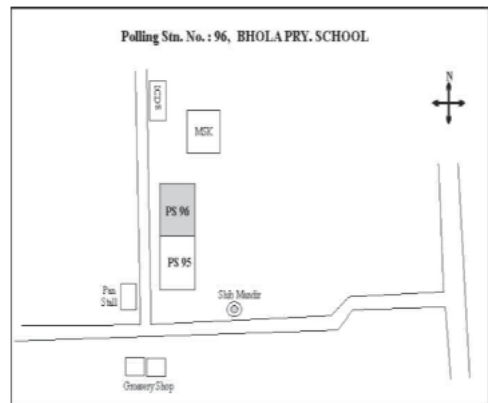

Key MAP View