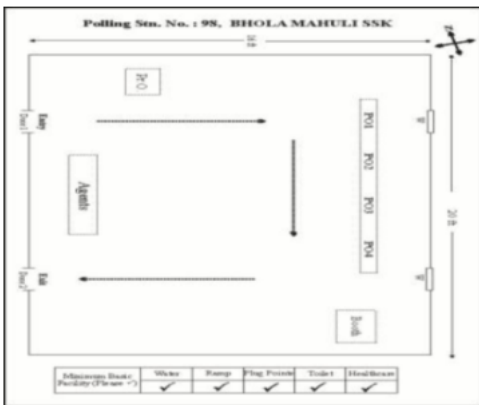

নির্বাচক নিবন্ধন আধিকারিকের স্বাক্ষর

Nazri Naksha

Google Map View

Polling Station Building Front View

Polling Station Front View

Cad View

Key MAP View

1 নাম : খুকু কপাট স্বামীর নাম: রজনী কপাট বাড়ির নং : n0023 বয়স : 62 লিঙ্গ : মহিলা	WB/33/229/180396	ফটো উপলব্ধ	2 নাম : কস্তুরী কপাট স্বামীর নাম: প্রতাপ কপাট বাড়ির নং : n0005 বয়স : 68 লিঙ্গ : মহিলা	WB/33/229/180263	ফটো উপলব্ধ	3 নাম : প্রতাপ কপাট পিতার নাম: ডমন কপাট বাড়ির নং : n0005 বয়স : 72 লিঙ্গ : পুরুষ	WB/33/229/180367	ফটো উপলব্ধ
4 নাম : নারায়ন কপাট পিতার নাম: রজনী কপাট বাড়ির নং : n0023 বয়স : 30 লিঙ্গ : পুরুষ	UOQ1716067	ফটো উপলব্ধ	5 নাম : তারক নাথ পাল পিতার নাম: ভূপেন পাল বাড়ির নং : n0023 বয়স : 45 লিঙ্গ : পুরুষ	MJB1587575	ফটো উপলব্ধ	6 নাম : সঞ্জু নায়ক পাল স্বামীর নাম: তারক নাথ পাল বাড়ির নং : 0023 বয়স : 33 লিঙ্গ : মহিলা	UOQ2170025	ফটো উপলব্ধ
7 নাম : ভবানী দন্ডপাট স্বামীর নাম: হিমাংশু দন্ডপাট বাড়ির নং : n0026 বয়স : 45 লিঙ্গ : মহিলা	MJB1833383	ফটো উপলব্ধ	8 নাম : হিমাংশু দন্ডপাট পিতার নাম: জটীয়া দন্ডপাট বাড়ির নং : n0026 বয়স : 61 লিঙ্গ : পুরুষ	WB/33/229/180674	ফটো উপলব্ধ	9 নাম : বাদল দন্ডপাট পিতার নাম: মথ দন্ডপাট বাড়ির নং : n0071 বয়স : 51 লিঙ্গ : পুরুষ	WB/33/229/180313	ফটো উপলব্ধ
10 নাম : প্রসেনজিৎ দন্ডপাট পিতার নাম: ভরত দন্ডপাট বাড়ির নং : n0030 বয়স : 31 লিঙ্গ : পুরুষ	UOQ1826510	ফটো উপলব্ধ	11 নাম : ধীরেন দন্ডপাট পিতার নাম: মথ দন্ডপাট বাড়ির নং : n0069 বয়স : 58 লিঙ্গ : পুরুষ	WB/33/229/180819	ফটো উপলব্ধ	12 নাম : আরতী দন্ডপাট স্বামীর নাম: ধীরেন দন্ডপাট বাড়ির নং : n0069 বয়স : 54 লিঙ্গ : মহিলা	MJB1129253	ফটো উপলব্ধ
13 নাম : শিব দন্ডপাট পিতার নাম: ধীরেন দন্ডপাট বাড়ির নং : n0069 বয়স : 35 লিঙ্গ : পুরুষ	UOQ1453463	ফটো উপলব্ধ	14 নাম : শঙ্কর দন্ডপাট পিতার নাম: ধীরেন দন্ডপাট বাড়ির নং : n0069 বয়স : 32 লিঙ্গ : পুরুষ	UOQ1644004	ফটো উপলব্ধ	15 নাম : শিখা দন্ডপাট স্বামীর নাম: শঙ্কর দন্ডপাট বাড়ির নং : n0069 বয়স : 31 লিঙ্গ : মহিলা	UOQ1643998	ফটো উপলব্ধ
16 নাম : পঞ্চমী দন্ডপাট স্বামীর নাম: প্রদীপ দন্ডপাট বাড়ির নং : n0071 বয়স : 31 লিঙ্গ : মহিলা	UOQ1552736	ফটো উপলব্ধ	17 নাম : নম্রতা দন্ডপাট স্বামীর নাম: উদয় দন্ডপাট বাড়ির নং : n0028 বয়স : 33 লিঙ্গ : মহিলা	UOQ1453448	ফটো উপলব্ধ	18 নাম : রামচন্দ্র দন্ডপাট পিতার নাম: রথ দন্ডপাট বাড়ির নং : n0030 বয়স : 69 লিঙ্গ : পুরুষ	MJB1588607	ফটো উপলব্ধ
19 নাম : সন্ধ্যা দন্ডপাট স্বামীর নাম: রামচন্দ্র দন্ডপাট বাড়ির নং : n0030 বয়স : 60 লিঙ্গ : মহিলা	MJB1588615	ফটো উপলব্ধ	20 নাম : লক্ষন দন্ডপাট পিতার নাম: রথ দন্ডপাট বাড়ির নং : n0030 বয়স : 67 লিঙ্গ : পুরুষ	WB/33/229/180161	ফটো উপলব্ধ	21 নাম : সুলনা দন্ডপাট স্বামীর নাম: লক্ষন দন্ডপাট বাড়ির নং : n0030 বয়স : 50 লিঙ্গ : মহিলা	WB/33/229/180662	ফটো উপলব্ধ
22 নাম : ভরত দন্ডপাট পিতার নাম: রথ দন্ডপাট বাড়ির নং : n0030 বয়স : 57 লিঙ্গ : পুরুষ	WB/33/229/180439	ফটো উপলব্ধ	23 নাম : মঞ্জু দন্ডপাট স্বামীর নাম: ভরত দন্ডপাট বাড়ির নং : n0030 বয়স : 56 লিঙ্গ : মহিলা	WB/33/229/180403	ফটো উপলব্ধ	24 নাম : সরজিত কটুয়াল পিতার নাম: বিমল কটুয়াল বাড়ির নং : n0030 বয়স : 53 লিঙ্গ : পুরুষ	UOQ1102219	ফটো উপলব্ধ
25 নাম : টিয়া দন্ডপাট স্বামীর নাম: শক্রয় দন্ডপাট বাড়ির নং : n0030 বয়স : 51 লিঙ্গ : মহিলা	MJB1588631	ফটো উপলব্ধ	26 নাম : লব দন্ডপাট পিতার নাম: রামচন্দ্র দন্ডপাট বাড়ির নং : n0030 বয়স : 47 লিঙ্গ : পুরুষ	MJB1588649	ফটো উপলব্ধ	27 নাম : কুশ দন্ডপাট পিতার নাম: রামচন্দ্র দন্ডপাট বাড়ির নং : n0030 বয়স : 45 লিঙ্গ : পুরুষ	MJB1588656	ফটো উপলব্ধ
28 নাম : ময়না খামরী (দন্ডপাট) স্বামীর নাম: কুশ দন্ডপাট বাড়ির নং : n0030 বয়স : 42 লিঙ্গ : মহিলা	UOQ1298504	ফটো উপলব্ধ	29 নাম : বিশ্বেশ্বর দন্ডপাট পিতার নাম: রামচন্দ্র দন্ডপাট বাড়ির নং : n0030 বয়স : 43 লিঙ্গ : পুরুষ	MJB1588664	ফটো উপলব্ধ	30 নাম : গীতা নায়ক (দন্ডপাট) স্বামীর নাম: বিশ্বেশ্বর দন্ডপাট বাড়ির নং : n0030 বয়স : 34 লিঙ্গ : মহিলা	UOQ1552900	ফটো উপলব্ধ