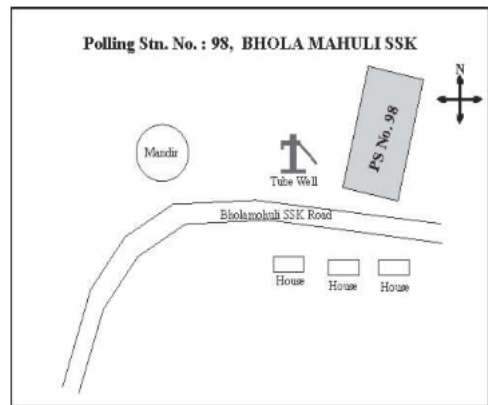

Key MAP View