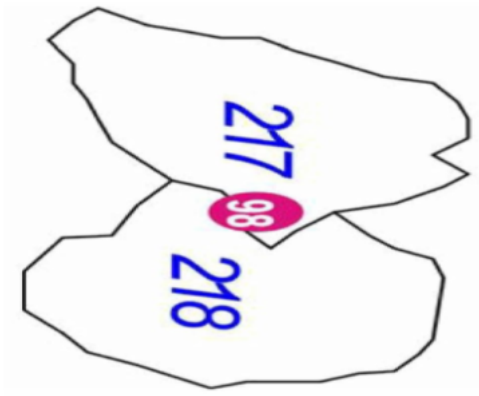

Nazri Naksha