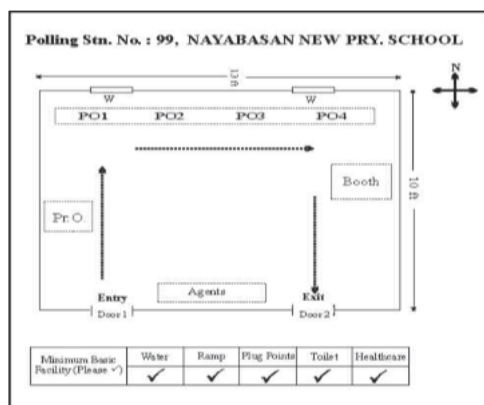

নির্বাচক নিবন্ধন আধিকারিকের স্বাক্ষর

Nazri Naksha

Google Map View

Polling Station Building Front View

Polling Station Front View

Cad View

Key MAP View

1 নাম : শঙ্কু শুভ্র কর পিতার নাম: সঞ্জীব কুমার কর বাড়ির নং : N0005 বয়স : 33 লিঙ্গ : পুরুষ	UOQ1374966 ফটো উপলব্ধ	2 নাম : সঞ্জীব কুমার কর পিতার নাম: প্রকাশ কর বাড়ির নং : n0005 বয়স : 60 লিঙ্গ : পুরুষ	WB/33/229/114393 ফটো উপলব্ধ	3 নাম : সাগরিকা কর স্বামীর নাম: তাপস কর বাড়ির নং : n0002 বয়স : 31 লিঙ্গ : মহিলা	UOQ1553080 ফটো উপলব্ধ
4 নাম : মানিক কর পিতার নাম: মণ্টু কর বাড়ির নং : n0002 বয়স : 42 লিঙ্গ : পুরুষ	UOQ1553056 ফটো উপলব্ধ	5 নাম : শর্মিলা কর স্বামীর নাম: মানিক কর বাড়ির নং : n0002 বয়স : 36 লিঙ্গ : মহিলা	UOQ1553049 ফটো উপলব্ধ	6 নাম : ঈশ্বিনতা কর পিতার নাম: সঞ্জিব কর বাড়ির নং : n0005 বয়স : 30 লিঙ্গ : মহিলা	UOQ1716281 ফটো উপলব্ধ
7 নাম : রতন কর পিতার নাম: মণ্টু কর বাড়ির নং : n0002 বয়স : 33 লিঙ্গ : পুরুষ	UOQ1553064 ফটো উপলব্ধ	8 নাম : অশোক কর পিতার নাম: হরিশ চন্দ্র কর বাড়ির নং : n0001 বয়স : 69 লিঙ্গ : পুরুষ	UOQ1374941 ফটো উপলব্ধ	9 নাম : পারুল শ্যামল পিতার নাম: ভরত শ্যামল বাড়ির নং : 0096 বয়স : 23 লিঙ্গ : মহিলা	ZHX2261519 ফটো উপলব্ধ
10 নাম : মণ্টু কর পিতার নাম: কুলদা কর বাড়ির নং : n0002 বয়স : 67 লিঙ্গ : পুরুষ	WB/33/229/114225 ফটো উপলব্ধ	11 নাম : কমলা কর স্বামীর নাম: মণ্টু কর বাড়ির নং : n0002 বয়স : 59 লিঙ্গ : মহিলা	WB/33/229/114399 ফটো উপলব্ধ	12 নাম : শেফালী কর স্বামীর নাম: পল্টু কর বাড়ির নং : n0002 বয়স : 52 লিঙ্গ : মহিলা	WB/33/229/114579 ফটো উপলব্ধ
13 নাম : তাপস কর পিতার নাম: পল্টু কর বাড়ির নং : n0002 বয়স : 33 লিঙ্গ : পুরুষ	UOQ1553072 ফটো উপলব্ধ	14 নাম : জ্যোৎস্না নন্দ কর স্বামীর নাম: সঞ্জীব কর বাড়ির নং : n0005 বয়স : 55 লিঙ্গ : মহিলা	UOQ2140366 ফটো উপলব্ধ	15 নাম : প্রকাশ কর পিতার নাম: পল্টু কর বাড়ির নং : n 0002 বয়স : 28 লিঙ্গ : পুরুষ	UOQ1896000 ফটো উপলব্ধ
16 নাম : প্রকাশ চন্দ্র কর পিতার নাম: সতীশ কর বাড়ির নং : n0005 বয়স : 84 লিঙ্গ : পুরুষ	UOQ2202240 ফটো উপলব্ধ	17 নাম : সরস্বতী চৈরা খামরী স্বামীর নাম: সুরজিৎ খামরী বাড়ির নং : 0007 বয়স : 30 লিঙ্গ : মহিলা	IRH1969179 ফটো উপলব্ধ	18 নাম : সবিতা খামরী পিতার নাম: অজিত খামরী বাড়ির নং : 0011 বয়স : 23 লিঙ্গ : মহিলা	UOQ2222602 ফটো উপলব্ধ
19 নাম : রেখা খামরী স্বামীর নাম: সুজিত খামরী বাড়ির নং : 0011 বয়স : 27 লিঙ্গ : মহিলা	UOQ2222560 ফটো উপলব্ধ	20 নাম : রাজেশ খামরী পিতার নাম: সুজিত খামরী বাড়ির নং : এন0023 বয়স : 23 লিঙ্গ : পুরুষ	UOQ2151041 ফটো উপলব্ধ	21 নাম : সন্দ্যা খামরী পিতার নাম: সুজিত খামরী বাড়ির নং : 0093 বয়স : 26 লিঙ্গ : মহিলা	UOQ2151280 ফটো উপলব্ধ
22 নাম : রসনা খামরী স্বামীর নাম: উত্তম খামরী বাড়ির নং : এন0065 বয়স : 26 লিঙ্গ : মহিলা	UOQ2151579 ফটো উপলব্ধ	23 নাম : শম্পা খামরী স্বামীর নাম: আশীষ খামরী বাড়ির নং : 0019 বয়স : 26 লিঙ্গ : মহিলা	UOQ2151728 ফটো উপলব্ধ	24 নাম : রাজু খামরী পিতার নাম: মিহির খামরী বাড়ির নং : 0122 বয়স : 23 লিঙ্গ : পুরুষ	UOQ2181915 ফটো উপলব্ধ
25 নাম : সুপ্রিয়া মন্ডল পিতার নাম: সিদাম মন্ডল বাড়ির নং : 0006 বয়স : 23 লিঙ্গ : মহিলা	UOQ2152221 ফটো উপলব্ধ	26 নাম : সন্দ্যা খামরী স্বামীর নাম: দেপাল খামরী বাড়ির নং : n0007 বয়স : 64 লিঙ্গ : মহিলা	UOQ2404994 ফটো উপলব্ধ	27 নাম : লক্ষ্মীপ্রিয়া খামরী স্বামীর নাম: জয়ন্ত খামরী বাড়ির নং : n0010 বয়স : 33 লিঙ্গ : মহিলা	UOQ1553643 ফটো উপলব্ধ
28 নাম : চন্দনা খামরী স্বামীর নাম: ডমা খামরী বাড়ির নং : n0023 বয়স : 43 লিঙ্গ : মহিলা	MJB1806900 ফটো উপলব্ধ	29 নাম : চম্পা খামরী পিতার নাম: বিজয় খামরী বাড়ির নং : n 0010 বয়স : 27 লিঙ্গ : মহিলা	UOQ1920958 ফটো উপলব্ধ	30 নাম : মমতা খামরী স্বামীর নাম: বঙ্গজিত খামরী বাড়ির নং : n 0007 বয়স : 27 লিঙ্গ : মহিলা	UOQ1919240 ফটো উপলব্ধ