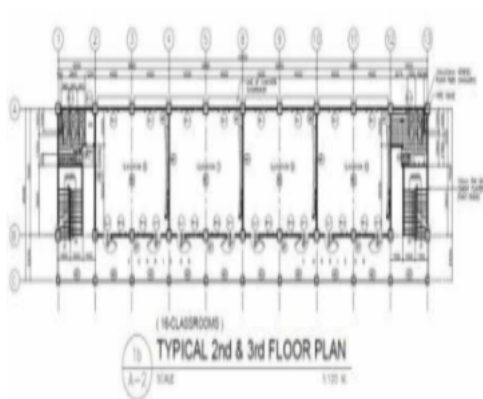

নির্বাচক নিবন্ধন আধিকারিকের স্বাক্ষর

Nazri Naksha

Google Map View

Polling Station Building Front View

Polling Station Front View

Cad View

Key MAP View

1 নাম : মুগলী মুরমু স্বামীর নাম: ফুলচাঁদ মুরমু বাড়ির নং : n0020 বয়স : 36 লিঙ্গ : মহিলা	ZHX1300920	ফটো উপলব্ধ	2 নাম : লতিকা মুরমু স্বামীর নাম: ইন্দ্রনাথ মুরমু বাড়ির নং : n0020 বয়স : 48 লিঙ্গ : মহিলা	DRK1565654	ফটো উপলব্ধ	3 নাম : বৃধনী মুরমু পিতার নাম: সুরেন্দ্র মুরমু বাড়ির নং : n0020 বয়স : 44 লিঙ্গ : মহিলা	DRK2524908	ফটো উপলব্ধ
4 নাম : ফুলচাঁদ মুরমু পিতার নাম: সুরেন্দ্র মুরমু বাড়ির নং : n0020 বয়স : 51 লিঙ্গ : পুরুষ	WB/33/231/270752	ফটো উপলব্ধ	5 নাম : সুরেন্দ্র মুরমু পিতার নাম: ইন্দ্রনাথ মুরমু বাড়ির নং : এন0020 বয়স : 24 লিঙ্গ : পুরুষ	ZHX2083053	ফটো উপলব্ধ	6 নাম : মাইনো মুরমু পিতার নাম: কাঁদরা মুরমু বাড়ির নং : এন0020 বয়স : 24 লিঙ্গ : মহিলা	ZHX2083061	ফটো উপলব্ধ
7 নাম : সুমিত্রা মুরমু পিতার নাম: ইন্দ্রনাথ মুরমু বাড়ির নং : N0020 বয়স : 27 লিঙ্গ : মহিলা	ZHX1910827	ফটো উপলব্ধ	8 নাম : ইন্দ্রনাথ মুরমু পিতার নাম: সুরেন্দ্র মুরমু বাড়ির নং : n0020 বয়স : 56 লিঙ্গ : পুরুষ	ZHX2290781	ফটো উপলব্ধ	9 নাম : সুখী মুরমু স্বামীর নাম: সুরেন্দ্র নাথ মুরমু বাড়ির নং : n0020 বয়স : 74 লিঙ্গ : মহিলা	ZHX2080778	ফটো উপলব্ধ
10 নাম : কাঁদরা মুরমু পিতার নাম: সুরেন্দ্র মুরমু বাড়ির নং : n0020 বয়স : 52 লিঙ্গ : পুরুষ	ZHX2084481	ফটো উপলব্ধ	11 নাম : আয়ন মুরমু স্বামীর নাম: কাঁদরা মুরমু বাড়ির নং : n0020 বয়স : 42 লিঙ্গ : মহিলা	DRK1798644	ফটো উপলব্ধ	12 নাম : পিতার নাম: বাড়ির নং : নং01 বয়স : 34 লিঙ্গ : মহিলা	CZV8157349	ফটো উপলব্ধ
13 নাম : মহেশ্বর মাহাত পিতার নাম: শক্তনাথ মাহাত বাড়ির নং : n0103 বয়স : 28 লিঙ্গ : পুরুষ	ZHX1810845	ফটো উপলব্ধ	14 নাম : স্বামীর নাম: সুনীল মান্ডি বাড়ির নং : নং041 বয়স : 25 লিঙ্গ : মহিলা	CZV8216590	ফটো উপলব্ধ	15 নাম : অজয় খিলারী পিতার নাম: ফণীভূষণ খিলারী বাড়ির নং : এন0004 বয়স : 24 লিঙ্গ : পুরুষ	ZHX2083103	ফটো উপলব্ধ
16 নাম : বিশ্বজিৎ খিলারী পিতার নাম: শ্রীকান্ত খিলারী বাড়ির নং : এন0009 বয়স : 23 লিঙ্গ : পুরুষ	ZHX2195386	ফটো উপলব্ধ	17 নাম : ফনীভূষণ খিলারী পিতার নাম: লালমোহন খিলারী বাড়ির নং : n0004 বয়স : 56 লিঙ্গ : পুরুষ	WB/33/231/270160	ফটো উপলব্ধ	18 নাম : রেখা খিলারী স্বামীর নাম: নব কুমার খিলারী বাড়ির নং : n0010 বয়স : 29 লিঙ্গ : মহিলা	ZHX1800259	ফটো উপলব্ধ
19 নাম : শেফালী খিলারী স্বামীর নাম: কুশ খিলারী বাড়ির নং : n0010 বয়স : 30 লিঙ্গ : মহিলা	ZHX1800267	ফটো উপলব্ধ	20 নাম : মধুসূদন খিলারী পিতার নাম: সুরেন খিলারী বাড়ির নং : n0002 বয়স : 51 লিঙ্গ : পুরুষ	DRK2879518	ফটো উপলব্ধ	21 নাম : বাসন্তী খিলারী স্বামীর নাম: গৌরাঙ্গ খিলারী বাড়ির নং : n0007 বয়স : 29 লিঙ্গ : মহিলা	ZHX1686245	ফটো উপলব্ধ
22 নাম : জবা খিলারী স্বামীর নাম: দিনেশ খিলারী বাড়ির নং : n0011 বয়স : 31 লিঙ্গ : মহিলা	ZHX1686252	ফটো উপলব্ধ	23 নাম : নবকুমার খিলারী পিতার নাম: রাম খিলারী বাড়ির নং : n0010 বয়স : 35 লিঙ্গ : পুরুষ	ZHX1527050	ফটো উপলব্ধ	24 নাম : খগেন খিলারী পিতার নাম: লক্ষন খিলারী বাড়ির নং : এন0010 বয়স : 24 লিঙ্গ : পুরুষ	ZHX2083111	ফটো উপলব্ধ
25 নাম : অলকা খিলারী স্বামীর নাম: দিলীপ খিলারী বাড়ির নং : n0110 বয়স : 28 লিঙ্গ : মহিলা	ZHX1810910	ফটো উপলব্ধ	26 নাম : জ্যোৎস্না খিলারী স্বামীর নাম: যজ্ঞেশ্বর খিলারী বাড়ির নং : n0005 বয়স : 68 লিঙ্গ : মহিলা	WB/33/231/270093	ফটো উপলব্ধ	27 নাম : গোপাল খিলারী পিতার নাম: লালমোহন খিলারী বাড়ির নং : n0004 বয়স : 38 লিঙ্গ : পুরুষ	ZHX1300912	ফটো উপলব্ধ
28 নাম : সীতানাথ খিলারী পিতার নাম: লালমোহন খিলারী বাড়ির নং : n0004 বয়স : 50 লিঙ্গ : পুরুষ	WB/33/231/270315	ফটো উপলব্ধ	29 নাম : কাজল খিলারী স্বামীর নাম: বাদল খিলারী বাড়ির নং : n0004 বয়স : 38 লিঙ্গ : মহিলা	ZHX1628056	ফটো উপলব্ধ	30 নাম : বাদল খিলারী পিতার নাম: লালমোহন খিলারী বাড়ির নং : n0004 বয়স : 53 লিঙ্গ : পুরুষ	WB/33/231/270314	ফটো উপলব্ধ