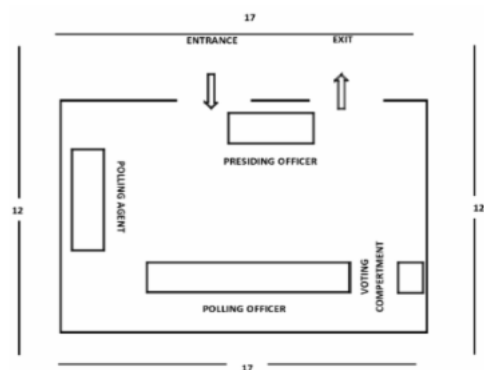

নির্বাচক নিবন্ধন আধিকারিকের স্বাক্ষর

Nazri Naksha

Google Map View

Polling Station Building Front View

Polling Station Front View

Cad View

Key MAP View

1 নাম : ০০০০ ০০০০ ০০০০ পিতার নাম: ০০ ০০ ০০০০ বাড়ির নং : এন0023 বয়স : 60 লিঙ্গ : পুরুষ	FYD0999433 ফটো উপলব্ধ	2 নাম : ০০০০০০ ০০০০ স্বামীর নাম: ০০০০ ০০০০ ০০০০ বাড়ির নং : এন0023 বয়স : 48 লিঙ্গ : মহিলা	FYD0963606 ফটো উপলব্ধ	3 নাম : রীতা মাহাত স্বামীর নাম: স্বপন মাহাত বাড়ির নং : n0023 বয়স : 45 লিঙ্গ : মহিলা	DPP1683291 ফটো উপলব্ধ
4 নাম : স্বপন মাহাত পিতার নাম: নগেন্দ্রনাথ মাহাত বাড়ির নং : n0023 বয়স : 58 লিঙ্গ : পুরুষ	WB/33/230/156149 ফটো উপলব্ধ	5 নাম : অভিজিৎ মাহাত পিতার নাম: স্বপন মাহাত বাড়ির নং : এন0023 বয়স : 26 লিঙ্গ : পুরুষ	ZHX1959766 ফটো উপলব্ধ	6 নাম : বিশুজিৎ মাহাতো পিতার নাম: পতিত পাবন মাহাতো বাড়ির নং : এন0023 বয়স : 31 লিঙ্গ : পুরুষ	ZHX2329522 ফটো উপলব্ধ
7 নাম : শুভজীত মাহাতো পিতার নাম: পতিত পাবন মাহাতো বাড়ির নং : এন0023 বয়স : 28 লিঙ্গ : পুরুষ	ZHX2329514 ফটো উপলব্ধ	8 নাম : সুরজিত মাহাত পিতার নাম: স্বপন মাহাত বাড়ির নং : এন0023 বয়স : 23 লিঙ্গ : পুরুষ	ZHX2174464 ফটো উপলব্ধ	9 নাম : শ্যামলাল টুডু পিতার নাম: মাধব টুডু বাড়ির নং : নং125 বয়স : 27 লিঙ্গ : পুরুষ	ZHX2036689 ফটো উপলব্ধ
10 নাম : বিশুপদ টুডু পিতার নাম: কমা টুডু বাড়ির নং : নং115 বয়স : 27 লিঙ্গ : পুরুষ	ZHX2036663 ফটো উপলব্ধ	11 নাম : দুখী টুডু মায়ের নাম: দলী টুডু বাড়ির নং : এন0102 বয়স : 23 লিঙ্গ : পুরুষ	ZHX2173813 ফটো উপলব্ধ	12 নাম : উত্তম কুমার টুডু পিতার নাম: সুরেশ চন্দ্র টুডু বাড়ির নং : এন0082 বয়স : 23 লিঙ্গ : পুরুষ	ZHX2204261 ফটো উপলব্ধ
13 নাম : বৃন্দেশ্বর টুডু পিতার নাম: লালমোহন টুডু বাড়ির নং : নং126 বয়স : 25 লিঙ্গ : পুরুষ	ZHX2036721 ফটো উপলব্ধ	14 নাম : গীতা টুডু স্বামীর নাম: চিরঞ্জিৎ শীট বাড়ির নং : এন0205 বয়স : 38 লিঙ্গ : মহিলা	DPP2165249 ফটো উপলব্ধ	15 নাম : সুরেশচন্দ্র টুডু পিতার নাম: অরুণ টুডু বাড়ির নং : n0082 বয়স : 52 লিঙ্গ : পুরুষ	WB/33/230/156228 ফটো উপলব্ধ
16 নাম : পরেশ টুডু পিতার নাম: অরুণ টুডু বাড়ির নং : n0082 বয়স : 44 লিঙ্গ : পুরুষ	DPP1683028 ফটো উপলব্ধ	17 নাম : চম্পা টুডু স্বামীর নাম: বাবুলাল টুডু বাড়ির নং : n0089 বয়স : 54 লিঙ্গ : মহিলা	WB/33/230/156671 ফটো উপলব্ধ	18 নাম : গঙ্গা সরেন (টুডু) স্বামীর নাম: অরুণ টুডু বাড়ির নং : n0083 বয়স : 35 লিঙ্গ : মহিলা	ZHX1455419 ফটো উপলব্ধ
19 নাম : অরুণ টুডু পিতার নাম: শ্যাম টুডু বাড়ির নং : n0083 বয়স : 38 লিঙ্গ : পুরুষ	ZHX1146174 ফটো উপলব্ধ	20 নাম : গুরুচরন টুডু পিতার নাম: শ্যাম টুডু বাড়ির নং : n0083 বয়স : 39 লিঙ্গ : পুরুষ	ZHX1227008 ফটো উপলব্ধ	21 নাম : গুরুবারী টুডু স্বামীর নাম: শ্যাম টুডু বাড়ির নং : n0083 বয়স : 60 লিঙ্গ : মহিলা	WB/33/230/156173 ফটো উপলব্ধ
22 নাম : শ্যাম টুডু পিতার নাম: কুনু টুডু বাড়ির নং : n0083 বয়স : 74 লিঙ্গ : পুরুষ	WB/33/230/156086 ফটো উপলব্ধ	23 নাম : মানকুমারী টুডু স্বামীর নাম: সুরেশ চন্দ্র টুডু বাড়ির নং : n0082 বয়স : 42 লিঙ্গ : মহিলা	DPP1926732 ফটো উপলব্ধ	24 নাম : রাইমনি টুডু স্বামীর নাম: রমেশ টুডু বাড়ির নং : n0082 বয়স : 40 লিঙ্গ : মহিলা	DPP1927326 ফটো উপলব্ধ
25 নাম : রমেশ টুডু পিতার নাম: অরুণ টুডু বাড়ির নং : n0082 বয়স : 43 লিঙ্গ : পুরুষ	DPP1926724 ফটো উপলব্ধ	26 নাম : পৌতম টুডু পিতার নাম: সুরেশ চন্দ্র টুডু বাড়ির নং : এন0082 বয়স : 21 লিঙ্গ : পুরুষ	ZHX2336295 ফটো উপলব্ধ	27 নাম : সুধমা দাস স্বামীর নাম: পরিমল দাস বাড়ির নং : n0047 বয়স : 54 লিঙ্গ : মহিলা	DPP1926773 ফটো উপলব্ধ
28 নাম : পরিকার দাস স্বামীর নাম: মধুসূদন দাস বাড়ির নং : n0046 বয়স : 84 লিঙ্গ : মহিলা	WB/33/230/156578 ফটো উপলব্ধ	29 নাম : শক্তিপদ দাস পিতার নাম: ভবতারন দাস বাড়ির নং : n0045 বয়স : 49 লিঙ্গ : পুরুষ	DPP1276591 ফটো উপলব্ধ	30 নাম : নির্মলকুমার দাস পিতার নাম: মধুসূদন দাস বাড়ির নং : n0045 বয়স : 65 লিঙ্গ : পুরুষ	WB/33/230/156430 ফটো উপলব্ধ