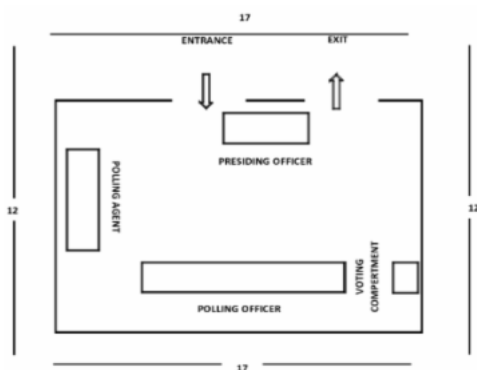

নির্বাচক নিবন্ধন আধিকারিকের স্বাক্ষর

Nazri Naksha

Google Map View

Polling Station Building Front View

Polling Station Front View

Cad View

Key MAP View

1 নাম : দেবিকা দাস পিতার নাম: চিত্তরঞ্জন দাস বাড়ির নং : 302 বয়স : 33 লিঙ্গ : মহিলা	ABA1396845 ফটো উপলব্ধ	2 নাম : লবঙ্গলতা মাহাত স্বামীর নাম: জয়ধর মাহাত বাড়ির নং : n0028 বয়স : 67 লিঙ্গ : মহিলা	WB/33/230/159518 ফটো উপলব্ধ	3 নাম : মধুসূদন মাহাত মায়ের নাম: লবঙ্গলতা মাহাত বাড়ির নং : n0028 বয়স : 50 লিঙ্গ : পুরুষ	DPP1684216 ফটো উপলব্ধ
4 নাম : বুদ্ধেশ্বর মাহাত পিতার নাম: বিদ্যাধর মাহাত বাড়ির নং : n0029 বয়স : 52 লিঙ্গ : পুরুষ	WB/33/230/159892 ফটো উপলব্ধ	5 নাম : সাবিত্রী মাহাত স্বামীর নাম: বুদ্ধেশ্বর মাহাত বাড়ির নং : n0029 বয়স : 45 লিঙ্গ : মহিলা	DPP1684240 ফটো উপলব্ধ	6 নাম : ভোলানাথ মাহাত পিতার নাম: ঈশান মাহাত বাড়ির নং : n0030 বয়স : 65 লিঙ্গ : পুরুষ	WB/33/230/159601 ফটো উপলব্ধ
7 নাম : ভূদী মাহাত স্বামীর নাম: ভোলানাথ মাহাত বাড়ির নং : n0030 বয়স : 60 লিঙ্গ : মহিলা	WB/33/230/159545 ফটো উপলব্ধ	8 নাম : ধনঞ্জয় মাহাত পিতার নাম: ভোলানাথ মাহাত বাড়ির নং : n0030 বয়স : 35 লিঙ্গ : পুরুষ	ZHX1376730 ফটো উপলব্ধ	9 নাম : খগেন মাহাত পিতার নাম: মহেশ্বর মাহাত বাড়ির নং : n0031 বয়স : 75 লিঙ্গ : পুরুষ	WB/33/230/159623 ফটো উপলব্ধ
10 নাম : কিরন মাহাত স্বামীর নাম: খগেন মাহাত বাড়ির নং : n0031 বয়স : 51 লিঙ্গ : মহিলা	DPP2079044 ফটো উপলব্ধ	11 নাম : যতন মাহাত স্বামীর নাম: নিমাই মাহাত বাড়ির নং : n0032 বয়স : 59 লিঙ্গ : মহিলা	WB/33/230/159519 ফটো উপলব্ধ	12 নাম : অজিত মাহাত পিতার নাম: মহেন্দ্র মাহাত বাড়ির নং : n0033 বয়স : 53 লিঙ্গ : পুরুষ	WB/33/230/159424 ফটো উপলব্ধ
13 নাম : সুভদ্রা মাহাত স্বামীর নাম: অজিত মাহাত বাড়ির নং : n0033 বয়স : 50 লিঙ্গ : মহিলা	WB/33/230/159611 ফটো উপলব্ধ	14 নাম : শক্তিপদ মাহাত পিতার নাম: অজিত মাহাত বাড়ির নং : n0033 বয়স : 31 লিঙ্গ : পুরুষ	ZHX1557453 ফটো উপলব্ধ	15 নাম : দিপালী মাহাত স্বামীর নাম: শশধর মাহাত বাড়ির নং : n0033 বয়স : 49 লিঙ্গ : মহিলা	ZHX1557503 ফটো উপলব্ধ
16 নাম : কেশব মাহাত পিতার নাম: মহেন্দ্র মাহাত বাড়ির নং : n0034 বয়স : 57 লিঙ্গ : পুরুষ	WB/33/230/159365 ফটো উপলব্ধ	17 নাম : কবিতা মাহাত স্বামীর নাম: কেশব মাহাত বাড়ির নং : n0034 বয়স : 52 লিঙ্গ : মহিলা	WB/33/230/159613 ফটো উপলব্ধ	18 নাম : সুভাষ মাহাত পিতার নাম: কেশব মাহাত বাড়ির নং : n0034 বয়স : 34 লিঙ্গ : পুরুষ	ZHX1557446 ফটো উপলব্ধ
19 নাম : চন্দন মাহাত পিতার নাম: কেশব মাহাত বাড়ির নং : n0034 বয়স : 32 লিঙ্গ : পুরুষ	ZHX1557438 ফটো উপলব্ধ	20 নাম : শুশীল মাহাত পিতার নাম: সন্তোষ মাহাত বাড়ির নং : n0036 বয়স : 67 লিঙ্গ : পুরুষ	WB/33/230/159284 ফটো উপলব্ধ	21 নাম : সমির মাহাত পিতার নাম: শুশীল মাহাত বাড়ির নং : n0036 বয়স : 31 লিঙ্গ : পুরুষ	ZHX1557420 ফটো উপলব্ধ
22 নাম : ধীরেন মাহাত পিতার নাম: সন্তোষ মাহাত বাড়ির নং : n0036 বয়স : 55 লিঙ্গ : পুরুষ	WB/33/230/159820 ফটো উপলব্ধ	23 নাম : বুলু মাহাত স্বামীর নাম: ধীরেন মাহাত বাড়ির নং : n0036 বয়স : 50 লিঙ্গ : মহিলা	DPP0334466 ফটো উপলব্ধ	24 নাম : খোকন মাহাত পিতার নাম: ধীরেন মাহাত বাড়ির নং : n0036 বয়স : 32 লিঙ্গ : পুরুষ	ZHX1456227 ফটো উপলব্ধ
25 নাম : লক্ষীকান্ত মাহাত পিতার নাম: সন্তোষ মাহাত বাড়ির নং : n0036 বয়স : 52 লিঙ্গ : পুরুষ	WB/33/230/159393 ফটো উপলব্ধ	26 নাম : হৈমবতী মাহাত স্বামীর নাম: লক্ষীকান্ত মাহাত বাড়ির নং : n0036 বয়স : 44 লিঙ্গ : মহিলা	DPP1684232 ফটো উপলব্ধ	27 নাম : খুকুমণী মাহাত পিতার নাম: সুশীল মাহাত বাড়ির নং : n0036 বয়স : 63 লিঙ্গ : মহিলা	WB/33/230/159884 ফটো উপলব্ধ
28 নাম : সুকুমার মাহাত পিতার নাম: সুশীল মাহাত বাড়ির নং : n0036 বয়স : 32 লিঙ্গ : পুরুষ	ZHX1456219 ফটো উপলব্ধ	29 নাম : বনবিহারী মাহাত পিতার নাম: কমল মাহাত বাড়ির নং : n0039 বয়স : 65 লিঙ্গ : পুরুষ	DPP1306224 ফটো উপলব্ধ	30 নাম : মনোরমা মাহাত স্বামীর নাম: বনবিহারী মাহাত বাড়ির নং : n0039 বয়স : 56 লিঙ্গ : মহিলা	DPP1306216 ফটো উপলব্ধ