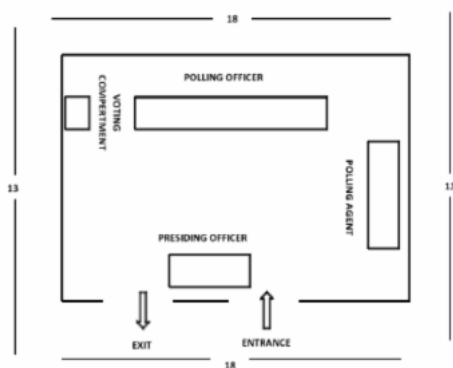

নির্বাচক নিবন্ধন আধিকারিকের স্বাক্ষর

Nazri Naksha

Google Map View

Polling Station Building Front View

Polling Station Front View

Cad View

Key MAP View

1 নাম : অঙ্গিতা কুইলা স্বামীর নাম: অশ্বিনী কুইলা বাড়ির নং : নং0038 বয়স : 33 লিঙ্গ : মহিলা	ZHX2038354	ফটো উপলব্ধ	2 নাম : সত্যভামা জানা স্বামীর নাম: পুরুষোত্তম জানা বাড়ির নং : n0010 বয়স : 60 লিঙ্গ : মহিলা	WB/33/230/138586	ফটো উপলব্ধ	3 নাম : শিউলী জানা পিতার নাম: বীরেন্দ্রনাথ জানা বাড়ির নং : n 0009 বয়স : 27 লিঙ্গ : মহিলা	ZHX1898204	ফটো উপলব্ধ
4 নাম : পাপিয়া জানা পিতার নাম: খগেন জানা বাড়ির নং : N0008 বয়স : 28 লিঙ্গ : মহিলা	ZHX1829217	ফটো উপলব্ধ	5 নাম : শান্তিময় জানা পিতার নাম: প্রমথ জানা বাড়ির নং : n0014 বয়স : 50 লিঙ্গ : পুরুষ	WB/33/230/138254	ফটো উপলব্ধ	6 নাম : মদন জানা পিতার নাম: ভূপতি জানা বাড়ির নং : n0008 বয়স : 67 লিঙ্গ : পুরুষ	WB/33/230/138638	ফটো উপলব্ধ
7 নাম : সত্যজিৎ জানা পিতার নাম: খগেন জানা বাড়ির নং : এন0008 বয়স : 23 লিঙ্গ : পুরুষ	ZHX2172294	ফটো উপলব্ধ	8 নাম : অনিমা জানা স্বামীর নাম: তারাপদ জানা বাড়ির নং : এন0022 বয়স : 37 লিঙ্গ : মহিলা	ZHX1961150	ফটো উপলব্ধ	9 নাম : দিপীকা জানা স্বামীর নাম: অসীম জানা বাড়ির নং : এন0054 বয়স : 27 লিঙ্গ : মহিলা	ZHX1961168	ফটো উপলব্ধ
10 নাম : রুমকী জানা স্বামীর নাম: পাপন জানা বাড়ির নং : এন000৮ বয়স : 32 লিঙ্গ : মহিলা	ZHX1961234	ফটো উপলব্ধ	11 নাম : সৌদীপ জানা পিতার নাম: বীরেন জানা বাড়ির নং : এন0009 বয়স : 22 লিঙ্গ : পুরুষ	ZHX2251320	ফটো উপলব্ধ	12 নাম : সুবীর কুমার জানা পিতার নাম: মদনমোহন জানা বাড়ির নং : n0029 বয়স : 42 লিঙ্গ : পুরুষ	DPP2163665	ফটো উপলব্ধ
13 নাম : জয়ন্তী জানা স্বামীর নাম: ধীরেন জানা বাড়ির নং : n0024 বয়স : 64 লিঙ্গ : মহিলা	WB/33/230/138231	ফটো উপলব্ধ	14 নাম : ধীরেন জানা পিতার নাম: সুরেন্দ্র জানা বাড়ির নং : n0024 বয়স : 74 লিঙ্গ : পুরুষ	WB/33/230/138741	ফটো উপলব্ধ	15 নাম : পঞ্চমী জানা স্বামীর নাম: বরেন জানা বাড়ির নং : n0023 বয়স : 60 লিঙ্গ : মহিলা	WB/33/230/138257	ফটো উপলব্ধ
16 নাম : বরেন জানা পিতার নাম: সুরেন্দ্র জানা বাড়ির নং : n0023 বয়স : 69 লিঙ্গ : পুরুষ	WB/33/230/138719	ফটো উপলব্ধ	17 নাম : তারাপদ জানা পিতার নাম: বাদল জানা বাড়ির নং : n0022 বয়স : 51 লিঙ্গ : পুরুষ	WB/33/230/138717	ফটো উপলব্ধ	18 নাম : শক্তিপদ জানা পিতার নাম: বাদল জানা বাড়ির নং : n0022 বয়স : 53 লিঙ্গ : পুরুষ	WB/33/230/138047	ফটো উপলব্ধ
19 নাম : স্নেহলতা জানা স্বামীর নাম: বাদল জানা বাড়ির নং : n0022 বয়স : 67 লিঙ্গ : মহিলা	WB/33/230/138230	ফটো উপলব্ধ	20 নাম : জ্যোৎস্না জানা স্বামীর নাম: শান্তিময় জানা বাড়ির নং : n0014 বয়স : 34 লিঙ্গ : মহিলা	ZHX1558949	ফটো উপলব্ধ	21 নাম : শৈলবালা জানা স্বামীর নাম: প্রমথ জানা বাড়ির নং : n0014 বয়স : 87 লিঙ্গ : মহিলা	WB/33/230/138107	ফটো উপলব্ধ
22 নাম : সোমা জানা স্বামীর নাম: সত্যরঞ্জন জানা বাড়ির নং : n0013 বয়স : 48 লিঙ্গ : মহিলা	DPP1267921	ফটো উপলব্ধ	23 নাম : মুগেন জানা পিতার নাম: ভূপতি জানা বাড়ির নং : n0007 বয়স : 64 লিঙ্গ : পুরুষ	WB/33/230/138746	ফটো উপলব্ধ	24 নাম : আঙ্গুর জানা স্বামীর নাম: মুগেন্দ্র জানা বাড়ির নং : n0007 বয়স : 57 লিঙ্গ : মহিলা	WB/33/230/138587	ফটো উপলব্ধ
25 নাম : রূপন জানা পিতার নাম: মুগেন্দ্র জানা বাড়ির নং : n0007 বয়স : 34 লিঙ্গ : পুরুষ	ZHX1377779	ফটো উপলব্ধ	26 নাম : পাপন জানা পিতার নাম: মদন জানা বাড়ির নং : n0008 বয়স : 38 লিঙ্গ : পুরুষ	ZHX1193135	ফটো উপলব্ধ	27 নাম : খগেন জানা পিতার নাম: ভূপতি জানা বাড়ির নং : n0008 বয়স : 60 লিঙ্গ : পুরুষ	WB/33/230/138760	ফটো উপলব্ধ
28 নাম : ঈশানী জানা পিতার নাম: উত্তম জানা বাড়ির নং : নং0104 বয়স : 25 লিঙ্গ : মহিলা	ZHX2038412	ফটো উপলব্ধ	29 নাম : তাপসী জানা স্বামীর নাম: খগেন জানা বাড়ির নং : n0008 বয়স : 46 লিঙ্গ : মহিলা	DPP1675180	ফটো উপলব্ধ	30 নাম : বীরেন জানা পিতার নাম: ভূপতি জানা বাড়ির নং : n0009 বয়স : 57 লিঙ্গ : পুরুষ	WB/33/230/138561	ফটো উপলব্ধ