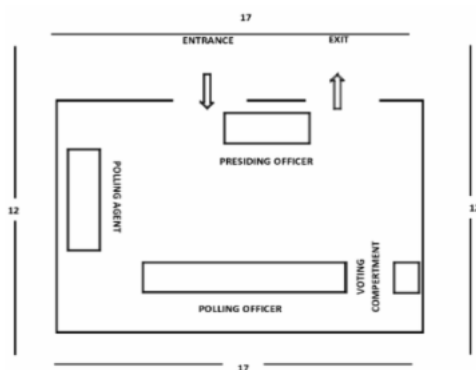

নির্বাচক নিবন্ধন আধিকারিকের স্বাক্ষর

Nazri Naksha

Google Map View

Polling Station Building Front View

Polling Station Front View

Cad View

Key MAP View

1 নাম : সঙ্গীতা কিস্কু স্বামীর নাম : তনল কিস্কু বাড়ির নং : এন0008 বয়স : 33 লিঙ্গ : মহিলা	ZHX1717099	ফটো উপলব্ধ	2 নাম : সৈকত কিস্কু পিতার নাম : শ্যামল কিস্কু বাড়ির নং : এন0008 বয়স : 37 লিঙ্গ : পুরুষ	ZHX1961309	ফটো উপলব্ধ	3 নাম : নীতা কিস্কু স্বামীর নাম : শ্যামল কুমার কিস্কু বাড়ির নং : এন0008 বয়স : 58 লিঙ্গ : মহিলা	ZHX1961317	ফটো উপলব্ধ
4 নাম : শ্যামল কুমার কিস্কু পিতার নাম : বাহাদুর কিস্কু বাড়ির নং : এন0008 বয়স : 66 লিঙ্গ : পুরুষ	ZHX1961333	ফটো উপলব্ধ	5 নাম : তনয় কিস্কু পিতার নাম : স্বপন কিস্কু বাড়ির নং : এন0008 বয়স : 40 লিঙ্গ : পুরুষ	DPP2077568	ফটো উপলব্ধ	6 নাম : তনয় কিস্কু মায়ের নাম : সুপর্ণা কিস্কু বাড়ির নং : n0008 বয়স : 34 লিঙ্গ : পুরুষ	ZHX1323708	ফটো উপলব্ধ
7 নাম : শ্যামলী সরেন কিস্কু স্বামীর নাম : তনয় কিস্কু বাড়ির নং : এন0008 বয়স : 27 লিঙ্গ : মহিলা	UOQ1985308	ফটো উপলব্ধ	8 নাম : সুপর্ণা কিস্কু স্বামীর নাম : স্বপন কিস্কু বাড়ির নং : n0008 বয়স : 66 লিঙ্গ : মহিলা	ZHX2239424	ফটো উপলব্ধ	9 নাম : বুনু কিস্কু বাস্কু স্বামীর নাম : মকাম বাস্কু বাড়ির নং : এন0071 বয়স : 26 লিঙ্গ : মহিলা	ZHX1986074	ফটো উপলব্ধ
10 নাম : পরেশ চন্দ্র ঘোষ পিতার নাম : লোকনাথ ঘোষ বাড়ির নং : n0019 বয়স : 75 লিঙ্গ : পুরুষ	ZHX2294429	ফটো উপলব্ধ	# 11 নাম : সুব্রত ঘোষ পিতার নাম : রমেশ চন্দ্র ঘোষ বাড়ির নং : এন0019 বয়স : 42 লিঙ্গ : পুরুষ	DRK2586972	ফটো উপলব্ধ	12 নাম : সুদীপ ঘোষ পিতার নাম : প্রদ্যোৎ ঘোষ বাড়ির নং : এন0099 বয়স : 23 লিঙ্গ : পুরুষ	ZHX2207538	ফটো উপলব্ধ
13 নাম : শংকরী ঘোষ পিতার নাম : পরেশ চন্দ্র ঘোষ বাড়ির নং : N0019 বয়স : 26 লিঙ্গ : মহিলা	ZHX2038578	ফটো উপলব্ধ	14 নাম : মৌপিয়া ঘোষ পিতার নাম : মদন ঘোষ বাড়ির নং : এন0078 বয়স : 22 লিঙ্গ : মহিলা	ZHX2276772	ফটো উপলব্ধ	15 নাম : সুপর্ণা ঘোষ পিতার নাম : প্রদ্যোৎ ঘোষ বাড়ির নং : N0099 বয়স : 25 লিঙ্গ : মহিলা	ZHX2038636	ফটো উপলব্ধ
16 নাম : সম্পা ঘোষ স্বামীর নাম : বিদ্যুৎ ঘোষ বাড়ির নং : n0099 বয়স : 38 লিঙ্গ : মহিলা	ZHX1193150	ফটো উপলব্ধ	17 নাম : বিদ্যুৎ ঘোষ পিতার নাম : বাদল ঘোষ বাড়ির নং : n0099 বয়স : 43 লিঙ্গ : পুরুষ	DPP1847789	ফটো উপলব্ধ	18 নাম : বাদল ঘোষ পিতার নাম : অভয় ঘোষ বাড়ির নং : n0099 বয়স : 84 লিঙ্গ : পুরুষ	WB/33/230/138653	ফটো উপলব্ধ
19 নাম : পুতুল ঘোষ স্বামীর নাম : তপন ঘোষ বাড়ির নং : n0078 বয়স : 32 লিঙ্গ : মহিলা	ZHX1559251	ফটো উপলব্ধ	20 নাম : তপন ঘোষ পিতার নাম : সুধীর ঘোষ বাড়ির নং : n0078 বয়স : 52 লিঙ্গ : পুরুষ	WB/33/230/138761	ফটো উপলব্ধ	21 নাম : মদন ঘোষ পিতার নাম : সুধীর চন্দ্র ঘোষ বাড়ির নং : এন0078 বয়স : 55 লিঙ্গ : পুরুষ	ZHX2413003	ফটো উপলব্ধ
22 নাম : মাতঙ্গিনী ঘোষ স্বামীর নাম : সুধীর ঘোষ বাড়ির নং : n0078 বয়স : 72 লিঙ্গ : মহিলা	WB/33/230/138083	ফটো উপলব্ধ	23 নাম : বুনু ঘোষ স্বামীর নাম : অশোক ঘোষ বাড়ির নং : n0063 বয়স : 57 লিঙ্গ : মহিলা	WB/33/230/138247	ফটো উপলব্ধ	24 নাম : গায়ত্রী ঘোষ স্বামীর নাম : পরেশ ঘোষ বাড়ির নং : n0019 বয়স : 64 লিঙ্গ : মহিলা	ZHX2294411	ফটো উপলব্ধ
25 নাম : স্বপন ঘোষ পিতার নাম : অনাদি ঘোষ বাড়ির নং : n0018 বয়স : 52 লিঙ্গ : পুরুষ	DPP1919455	ফটো উপলব্ধ	26 নাম : মৌমিতা ঘোষ স্বামীর নাম : বৃন্দাবন ঘোষ বাড়ির নং : n0018 বয়স : 43 লিঙ্গ : মহিলা	DPP1920586	ফটো উপলব্ধ	27 নাম : বৃন্দাবন ঘোষ পিতার নাম : অনাদি ঘোষ বাড়ির নং : n0018 বয়স : 56 লিঙ্গ : পুরুষ	WB/33/230/138410	ফটো উপলব্ধ
28 নাম : শেফালী ঘোষ স্বামীর নাম : অনাদি ঘোষ বাড়ির নং : n0018 বয়স : 67 লিঙ্গ : মহিলা	WB/33/230/138137	ফটো উপলব্ধ	29 নাম : অনাদি ঘোষ পিতার নাম : লোকনাথ ঘোষ বাড়ির নং : এন0018 বয়স : 84 লিঙ্গ : পুরুষ	WB/33/230/138303	ফটো উপলব্ধ	30 নাম : কবিতা জানা স্বামীর নাম : সুদিশু জানা বাড়ির নং : n0082 বয়স : 48 লিঙ্গ : মহিলা	DPP1674456	ফটো উপলব্ধ