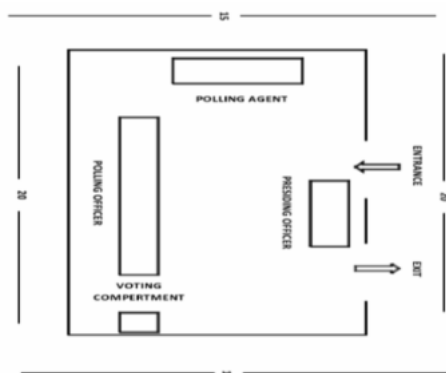

নির্বাচক নিবন্ধন আধিকারিকের স্বাক্ষর

Nazri Naksha

Google Map View

Polling Station Building Front View

Polling Station Front View

Cad View

Key MAP View

1 নাম : সাকিম আলি পিতার নাম: মানসুর আলি বাড়ির নং : n0010 বয়স : 50 লিঙ্গ : পুরুষ ফটো উপলব্ধ	WB/33/230/141512	2 নাম : নাজিমা বিবি স্বামীর নাম: সেক সেরাজুল আলি বাড়ির নং : n0009 বয়স : 38 লিঙ্গ : মহিলা ফটো উপলব্ধ	ZHX1378124	3 নাম : নাসিমা বিবি স্বামীর নাম: নজরুল আলি বাড়ির নং : n0009 বয়স : 41 লিঙ্গ : মহিলা ফটো উপলব্ধ	DPP2203354
4 নাম : নজরুল আলি পিতার নাম: জাকির আলি বাড়ির নং : n0009 বয়স : 38 লিঙ্গ : পুরুষ ফটো উপলব্ধ	DPP2203438	5 নাম : সাবেরা বিবি স্বামীর নাম: জাকির আলি বাড়ির নং : n0009 বয়স : 62 লিঙ্গ : মহিলা ফটো উপলব্ধ	WB/33/230/141362	6 নাম : জাকির আলি পিতার নাম: মানসুর আলি বাড়ির নং : n0009 বয়স : 67 লিঙ্গ : পুরুষ ফটো উপলব্ধ	WB/33/230/141363
7 নাম : ইসরাফিল আলি পিতার নাম: জাহাঙ্গীর আলি বাড়ির নং : n0010 বয়স : 38 লিঙ্গ : পুরুষ ফটো উপলব্ধ	DPP2203396	8 নাম : সায়নাজ খাতুন পিতার নাম: মনসুর আলি বাড়ির নং : n0010 বয়স : 47 লিঙ্গ : মহিলা ফটো উপলব্ধ	DPP1921055	9 নাম : ইসমাইল আলি পিতার নাম: জাহাঙ্গীর আলি বাড়ির নং : n0010 বয়স : 37 লিঙ্গ : পুরুষ ফটো উপলব্ধ	DPP2203313
10 নাম : সাকিলা বিবি স্বামীর নাম: জাহাঙ্গীর আলি বাড়ির নং : n0010 বয়স : 58 লিঙ্গ : মহিলা ফটো উপলব্ধ	WB/33/230/141216	11 নাম : সেখ জাহাঙ্গীর আলি পিতার নাম: ইয়াসিন আলি বাড়ির নং : n0010 বয়স : 60 লিঙ্গ : পুরুষ ফটো উপলব্ধ	WB/33/230/141422	12 নাম : জসি বিবি স্বামীর নাম: সায়জাদ বাড়ির নং : n0010 বয়স : 64 লিঙ্গ : মহিলা ফটো উপলব্ধ	WB/33/230/141490
13 নাম : রসিদা বিবি স্বামীর নাম: সাকিম আলি বাড়ির নং : n0010 বয়স : 46 লিঙ্গ : মহিলা ফটো উপলব্ধ	DPP1306117	14 নাম : হাসিনা বিবি স্বামীর নাম: আসির বাড়ির নং : n0151 বয়স : 41 লিঙ্গ : মহিলা ফটো উপলব্ধ	DPP1922012	15 নাম : মইদুল আলি পিতার নাম: সাকিম আলি বাড়ির নং : এন0010 বয়স : 23 লিঙ্গ : পুরুষ ফটো উপলব্ধ	ZHX2173102
16 নাম : রুলামিন মোল্লা পিতার নাম: সোবান মোল্লা বাড়ির নং : n0010 বয়স : 39 লিঙ্গ : পুরুষ ফটো উপলব্ধ	ZHX1829571	17 নাম : রবিনা বিবি স্বামীর নাম: রুলামিন মোল্লা বাড়ির নং : n0010 বয়স : 38 লিঙ্গ : মহিলা ফটো উপলব্ধ	ZHX1829738	18 নাম : সেক সেরাজুল আলি পিতার নাম: সেক জাকির আলি বাড়ির নং : n0009 বয়স : 41 লিঙ্গ : পুরুষ ফটো উপলব্ধ	ZHX0418210
19 নাম : সেক সিয়াজেত আলি পিতার নাম: সেক মহরম আলি বাড়ির নং : এন0224 বয়স : 23 লিঙ্গ : পুরুষ ফটো উপলব্ধ	ZHX2172146	20 নাম : সালমু বিবি স্বামীর নাম: সেক মতিউল রহমান বাড়ির নং : এন0013 বয়স : 23 লিঙ্গ : মহিলা ফটো উপলব্ধ	ZHX2208023	21 নাম : মহম্মদ রফিক পিতার নাম: সেক আশির আলি বাড়ির নং : এন0016 বয়স : 24 লিঙ্গ : পুরুষ ফটো উপলব্ধ	ZHX2249845
22 নাম : সেক সামিদুল আলি পিতার নাম: সেক সাকির আলি বাড়ির নং : এন0007 বয়স : 30 লিঙ্গ : পুরুষ ফটো উপলব্ধ	ZHX1961549	23 নাম : সীমা বিবি স্বামীর নাম: সেক সফিজুল আলী বাড়ির নং : এন0002 বয়স : 28 লিঙ্গ : মহিলা ফটো উপলব্ধ	ZHX1961762	24 নাম : তামান্না বিবি স্বামীর নাম: সেক সেলিম আলি বাড়ির নং : এন0012 বয়স : 28 লিঙ্গ : মহিলা ফটো উপলব্ধ	ZHX1961770
25 নাম : রাহানা বিবি স্বামীর নাম: সেক মাফিজুল আলি বাড়ির নং : নং007 বয়স : 30 লিঙ্গ : মহিলা ফটো উপলব্ধ	ZHX2038917	26 নাম : সাইমা বিবি স্বামীর নাম: সেক সামিদুল আলি বাড়ির নং : নং007 বয়স : 30 লিঙ্গ : মহিলা ফটো উপলব্ধ	ZHX2038891	27 নাম : রাজীবুল আলি পিতার নাম: রিয়াজেদ আলি বাড়ির নং : n0006 বয়স : 25 লিঙ্গ : পুরুষ ফটো উপলব্ধ	ZHX2039394
28 নাম : নাসিমা বিবি স্বামীর নাম: সেক হাসিবুল আলী বাড়ির নং : এন0002 বয়স : 25 লিঙ্গ : মহিলা ফটো উপলব্ধ	ZHX1961705	29 নাম : সেক দিলদার আলি পিতার নাম: সেক নশরৎ আলি বাড়ির নং : এন0002 বয়স : 28 লিঙ্গ : পুরুষ ফটো উপলব্ধ	ZHX1829621	30 নাম : সেক মোফিজুল আলি পিতার নাম: সেক সাকির আলি বাড়ির নং : এন0007 বয়স : 32 লিঙ্গ : পুরুষ ফটো উপলব্ধ	ZHX1961531