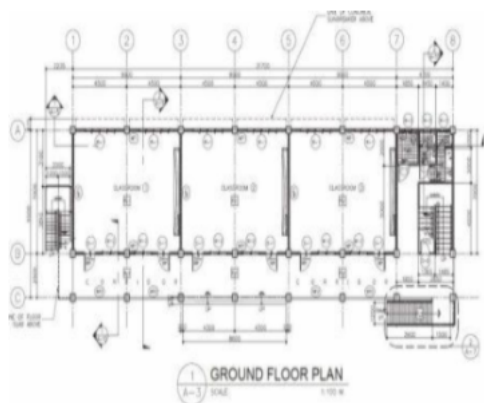

নির্বাচক নিবন্ধন আধিকারিকের স্বাক্ষর

Nazri Naksha

Google Map View

Polling Station Building Front View

Polling Station Front View

Cad View

Key MAP View

| | | | | | |
|--|--------------------------|--|--------------------------|--|--------------------------|
| 1 নাম : চন্দনা খিলারী স্বামীর নাম: সন্তোষ খিলারী বাড়ির নং : N0182 বয়স : 27 লিঙ্গ : মহিলা | ZHX2026987 ফটো উপলব্ধ | 2 নাম : লতিকা খিলারী ঘোষ পিতার নাম: ধরনী খিলারী বাড়ির নং : N0180 বয়স : 30 লিঙ্গ : মহিলা | ZHX2027217 ফটো উপলব্ধ | 3 নাম : রুমা দাস স্বামীর নাম: অশোক দাস বাড়ির নং : N0044 বয়স : 28 লিঙ্গ : মহিলা | ZHX2026961 ফটো উপলব্ধ |
| 4 নাম : মমতা দাস স্বামীর নাম: রঞ্জিত দাস বাড়ির নং : N0043 বয়স : 26 লিঙ্গ : মহিলা | ZHX2027274 ফটো উপলব্ধ | 5 নাম : দেবী দাস স্বামীর নাম: নারায়ন দাস বাড়ির নং : এন0045 বয়স : 27 লিঙ্গ : মহিলা | ZHX1994417 ফটো উপলব্ধ | 6 নাম : সুশান্ত বাস্ক পিতার নাম: সুরেন্দ্রনাথ বাস্ক বাড়ির নং : N0187 বয়স : 27 লিঙ্গ : পুরুষ | ZHX2027423 ফটো উপলব্ধ |
| 7 নাম : ভাগবত মূর্মু পিতার নাম: সিংরাই মূর্মু বাড়ির নং : N0089 বয়স : 25 লিঙ্গ : পুরুষ | ZHX2026995 ফটো উপলব্ধ | 8 নাম : মুখী মূর্মু বাস্ক স্বামীর নাম: বাবলু বাস্ক বাড়ির নং : N0191 বয়স : 26 লিঙ্গ : মহিলা | ZHX2027407 ফটো উপলব্ধ | 9 নাম : সুবল মূর্মু পিতার নাম: রমেশ বড় মূর্মু বাড়ির নং : এন0038 বয়স : 26 লিঙ্গ : পুরুষ | ZHX1994409 ফটো উপলব্ধ |
| 10 নাম : চুড়ামনি মূর্মু স্বামীর নাম: লক্ষ্মণ মূর্মু বাড়ির নং : নং047 বয়স : 37 লিঙ্গ : মহিলা | SKS1495126 ফটো উপলব্ধ | 11 নাম : কাজল মূর্মু হাঁসদা স্বামীর নাম: মহেশ্বর হাঁসদা বাড়ির নং : এন0000 বয়স : 26 লিঙ্গ : মহিলা | ZHX2027332 ফটো উপলব্ধ | 12 নাম : নীলিমা মান্দি টুডু স্বামীর নাম: বিরাম টুডু বাড়ির নং : N0051 বয়স : 25 লিঙ্গ : মহিলা | ZHX2027308 ফটো উপলব্ধ |
| 13 নাম : সুপ্রিয়া মাহাত স্বামীর নাম: কুন্তল মাহাত বাড়ির নং : N0006 বয়স : 26 লিঙ্গ : মহিলা | ZHX2027076 ফটো উপলব্ধ | 14 নাম : অঞ্জলি মাহাত স্বামীর নাম: গোকুল মাহাত বাড়ির নং : n0002 বয়স : 42 লিঙ্গ : মহিলা | ZHX1301068 ফটো উপলব্ধ | 15 নাম : নন্দিনী মাহাত পিতার নাম: অশোক কুমার মাহাত বাড়ির নং : N0008 বয়স : 26 লিঙ্গ : মহিলা | ZHX2027480 ফটো উপলব্ধ |
| 16 নাম : সুমন মাহাত পিতার নাম: প্রেমচাঁদ মাহাত বাড়ির নং : এন0013 বয়স : 24 লিঙ্গ : পুরুষ | ZHX2116598 ফটো উপলব্ধ | 17 নাম : ছবিতা মাহাত স্বামীর নাম: পবিত্র মাহাত বাড়ির নং : এন0269 বয়স : 27 লিঙ্গ : মহিলা | ZHX2116143 ফটো উপলব্ধ | 18 নাম : দিব্যাঞ্জ্যোতি মাহাত পিতার নাম: অশোক কুমার মাহাত বাড়ির নং : এন0006 বয়স : 23 লিঙ্গ : পুরুষ | ZHX2206191 ফটো উপলব্ধ |
| 19 নাম : চন্দন মাহাত পিতার নাম: গুণধর মাহাত বাড়ির নং : এন0014 বয়স : 23 লিঙ্গ : পুরুষ | ZHX2206506 ফটো উপলব্ধ | 20 নাম : প্রকাশ মাহাত পিতার নাম: সমির মাহাত বাড়ির নং : এন0009 বয়স : 24 লিঙ্গ : পুরুষ | ZHX2206514 ফটো উপলব্ধ | 21 নাম : অনিতা মাহাত স্বামীর নাম: অশোক কুমার মাহাত বাড়ির নং : n0008 বয়স : 54 লিঙ্গ : মহিলা | ZHX2091676 ফটো উপলব্ধ |
| 22 নাম : সমিত কুমার মাহাত পিতার নাম: উৎপল মাহাত বাড়ির নং : n0001 বয়স : 27 লিঙ্গ : পুরুষ | ZHX1911098 ফটো উপলব্ধ | 23 নাম : মিতু মাহাত পিতার নাম: খগেন মাহাত বাড়ির নং : n0012 বয়স : 47 লিঙ্গ : পুরুষ | DRK1568500 ফটো উপলব্ধ | 24 নাম : তন্ময় মাহাত পিতার নাম: মতিলাল মাহাত বাড়ির নং : n0256 বয়স : 28 লিঙ্গ : পুরুষ | ZHX1811025 ফটো উপলব্ধ |
| 25 নাম : মোহিতা মাহাত স্বামীর নাম: গৌরহর মাহাত বাড়ির নং : N0031 বয়স : 29 লিঙ্গ : মহিলা | ZHX2027241 ফটো উপলব্ধ | 26 নাম : উজ্জ্বলা মাহাত স্বামীর নাম: মলয় মাহাত বাড়ির নং : N0023 বয়স : 38 লিঙ্গ : মহিলা | ZHX2027019 ফটো উপলব্ধ | 27 নাম : পূর্ণিমা মাহাত পিতার নাম: অশোক কুমার মাহাত বাড়ির নং : N0008 বয়স : 27 লিঙ্গ : মহিলা | ZHX2027464 ফটো উপলব্ধ |
| 28 নাম : রঞ্জন মাহাত পিতার নাম: গুণধর মাহাত বাড়ির নং : N0014 বয়স : 26 লিঙ্গ : পুরুষ | ZHX2027043 ফটো উপলব্ধ | 29 নাম : বুধা মাহাত পিতার নাম: মানস মাহাত বাড়ির নং : এন0024 বয়স : 26 লিঙ্গ : পুরুষ | ZHX1934397 ফটো উপলব্ধ | 30 নাম : অমিত কুমার মাহাত পিতার নাম: উৎপল মাহাত বাড়ির নং : এন001 বয়স : 26 লিঙ্গ : পুরুষ | ZHX1934611 ফটো উপলব্ধ |