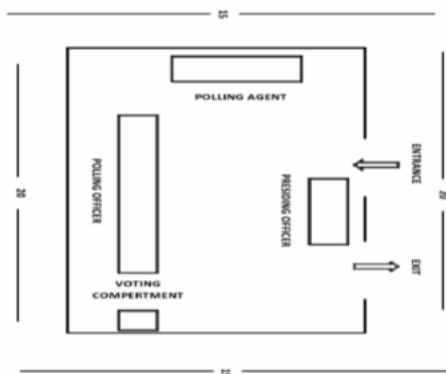

নির্বাচক নিবন্ধন আধিকারিকের স্বাক্ষর

Nazri Naksha

Google Map View

Polling Station Building Front View

Polling Station Front View

Cad View

Key MAP View

1	ZHX1802396	নাম : এ সি কম্পনাথনন্দ অবধূত পিতার নাম: আনন্দ মূর্তি বাড়ির নং : n0209 বয়স : 68 লিঙ্গ : পুরুষ	ফটো উপলব্ধ	2	ZHX1717958	নাম : শান্তনু কর পিতার নাম: কমল কর বাড়ির নং : n0131 বয়স : 29 লিঙ্গ : পুরুষ	ফটো উপলব্ধ	3	DPP2164739	নাম : বিশ্বজিৎ কর পিতার নাম: বিমলচন্দ্র কর বাড়ির নং : n0203 বয়স : 40 লিঙ্গ : পুরুষ	ফটো উপলব্ধ
4	WB/33/230/147141	নাম : কাঞ্চন কর স্বামীর নাম: কমল কর বাড়ির নং : n0131 বয়স : 55 লিঙ্গ : মহিলা	ফটো উপলব্ধ	5	ZHX1229335	নাম : প্রসেনজিৎ কর পিতার নাম: বিমল কর বাড়ির নং : n0131 বয়স : 35 লিঙ্গ : পুরুষ	ফটো উপলব্ধ	6	WB/33/230/147144	নাম : অঞ্জলী কর স্বামীর নাম: বিমল কর বাড়ির নং : n0131 বয়স : 58 লিঙ্গ : মহিলা	ফটো উপলব্ধ
7	ZHX1559939	নাম : পম্পা কর স্বামীর নাম: স্বপন কর বাড়ির নং : n0131 বয়স : 31 লিঙ্গ : মহিলা	ফটো উপলব্ধ	8	DPP2127942	নাম : স্বপন কর পিতার নাম: অমল কর বাড়ির নং : n0131 বয়স : 42 লিঙ্গ : পুরুষ	ফটো উপলব্ধ	9	WB/33/230/147140	নাম : বীণাপানি কর স্বামীর নাম: অমল কর বাড়ির নং : n0131 বয়স : 62 লিঙ্গ : মহিলা	ফটো উপলব্ধ
10	DPP1265792	নাম : কমলচন্দ্র কর পিতার নাম: নবীন কর বাড়ির নং : n0131 বয়স : 64 লিঙ্গ : পুরুষ	ফটো উপলব্ধ	11	WB/33/230/147395	নাম : বিমলচন্দ্র কর পিতার নাম: নবীন কর বাড়ির নং : n0131 বয়স : 67 লিঙ্গ : পুরুষ	ফটো উপলব্ধ	12	DPP1923192	নাম : অমলচন্দ্র কর পিতার নাম: নবীন কর বাড়ির নং : n0131 বয়স : 70 লিঙ্গ : পুরুষ	ফটো উপলব্ধ
13	ZHX0424614	নাম : সুরজিৎ কর পিতার নাম: অমল চন্দ্র কর বাড়ির নং : n0131 বয়স : 37 লিঙ্গ : পুরুষ	ফটো উপলব্ধ	14	ZHX2041416	নাম : ঝুমা কর স্বামীর নাম: প্রসেনজিৎ কর বাড়ির নং : N0131 বয়স : 30 লিঙ্গ : মহিলা	ফটো উপলব্ধ	15	UOQ1652858	নাম : রুম্পা কর স্বামীর নাম: সুরজিৎ কর বাড়ির নং : N0131 বয়স : 29 লিঙ্গ : মহিলা	ফটো উপলব্ধ
16	ZHX2041267	নাম : রঞ্জিতা খামরাই স্বামীর নাম: বিশ্বজিৎ খামরাই বাড়ির নং : নং150 বয়স : 27 লিঙ্গ : মহিলা	ফটো উপলব্ধ	17	ZHX1962141	নাম : বিশ্বজিৎ খামরাই পিতার নাম: গোপাল খামরাই বাড়ির নং : এন0150 বয়স : 28 লিঙ্গ : পুরুষ	ফটো উপলব্ধ	18	ZHX1458900	নাম : সুপ্রিয়া খামরাই পিতার নাম: গোপাল খামরাই বাড়ির নং : n0150 বয়স : 33 লিঙ্গ : মহিলা	ফটো উপলব্ধ
19	DPP1304724	নাম : মঞ্জু খামরাই পিতার নাম: ঝাড়েশ্বর খামরাই বাড়ির নং : n0150 বয়স : 56 লিঙ্গ : মহিলা	ফটো উপলব্ধ	20	ZHX1229418	নাম : অবধূতিকা আনন্দ অনিন্দিতা আচার্য্য পিতার নাম: আনন্দ মূর্তি বাড়ির নং : n0150 বয়স : 57 লিঙ্গ : মহিলা	ফটো উপলব্ধ	21	DPP1923218	নাম : পুষ্প খামরাই স্বামীর নাম: গোপাল খামরাই বাড়ির নং : n0150 বয়স : 52 লিঙ্গ : মহিলা	ফটো উপলব্ধ
22	WB/33/230/147305	নাম : রানু ঘড়াই স্বামীর নাম: অরুণ ঘড়াই বাড়ির নং : n0124 বয়স : 52 লিঙ্গ : মহিলা	ফটো উপলব্ধ	23	DPP1923226	নাম : সরস্বতী ঘড়াই স্বামীর নাম: কাজল ঘড়াই বাড়ির নং : n0122 বয়স : 43 লিঙ্গ : মহিলা	ফটো উপলব্ধ	24	WB/33/230/147167	নাম : কাজল ঘড়াই পিতার নাম: চন্দ্রমোহন ঘড়াই বাড়ির নং : n0122 বয়স : 50 লিঙ্গ : পুরুষ	ফটো উপলব্ধ
25	ZHX1647023	নাম : সুধেন্দু ঘড়াই পিতার নাম: শঙ্কর ঘড়াই বাড়ির নং : n0121 বয়স : 30 লিঙ্গ : পুরুষ	ফটো উপলব্ধ	26	WB/33/230/147340	নাম : পঞ্চমী ঘড়াই স্বামীর নাম: শঙ্কর ঘড়াই বাড়ির নং : n0121 বয়স : 51 লিঙ্গ : মহিলা	ফটো উপলব্ধ	27	WB/33/230/147294	নাম : শঙ্কর ঘড়াই পিতার নাম: লালমোহন ঘড়াই বাড়ির নং : n0121 বয়স : 58 লিঙ্গ : পুরুষ	ফটো উপলব্ধ
28	WB/33/230/147072	নাম : কিরন ঘড়াই স্বামীর নাম: লালমোহন ঘড়াই বাড়ির নং : n0121 বয়স : 80 লিঙ্গ : মহিলা	ফটো উপলব্ধ	29	ZHX1717925	নাম : আশনেশ্বর ঘড়াই পিতার নাম: বংশী ঘড়াই বাড়ির নং : n0121 বয়স : 36 লিঙ্গ : পুরুষ	ফটো উপলব্ধ	30	ZHX2140564	নাম : ময়না ঘোড়াই স্বামীর নাম: সাগর ঘোড়াই বাড়ির নং : এন0124 বয়স : 29 লিঙ্গ : মহিলা	ফটো উপলব্ধ