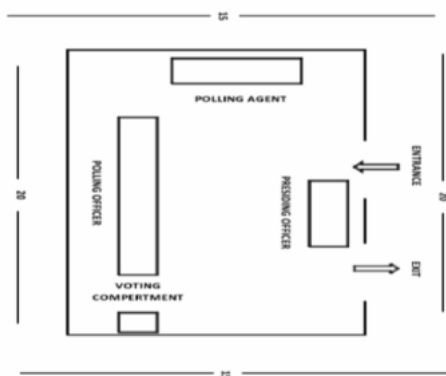

নির্বাচক নিবন্ধন আধিকারিকের স্বাক্ষর

Nazri Naksha

Google Map View

Polling Station Building Front View

Polling Station Front View

Cad View

Key MAP View

1 নাম : সুদিশা বারিক স্বামীর নাম: অনিন্দ বারিক বাড়ির নং : n0067 বয়স : 39 লিঙ্গ : মহিলা	DPP2164762 ফটো উপলব্ধ	2 নাম : মিঠুন কিস্কু পিতার নাম: চুনারাম কিস্কু বাড়ির নং : n0027 বয়স : 30 লিঙ্গ : পুরুষ	ZHX1647346 ফটো উপলব্ধ	3 নাম : সুমিতা কিস্কু স্বামীর নাম: চুনারাম কিস্কু বাড়ির নং : n0027 বয়স : 46 লিঙ্গ : মহিলা	DPP1680164 ফটো উপলব্ধ
4 নাম : সুমিত্রা চৌধুরী স্বামীর নাম: নয়ন চৌধুরী বাড়ির নং : n 0047 বয়স : 31 লিঙ্গ : মহিলা	ZHX1899160 ফটো উপলব্ধ	5 নাম : নয়ন চৌধুরী পিতার নাম: অমল্য চৌধুরী বাড়ির নং : n0047 বয়স : 36 লিঙ্গ : পুরুষ	ZHX1229723 ফটো উপলব্ধ	6 নাম : নিয়তি চৌধুরী স্বামীর নাম: চন্দন চৌধুরী বাড়ির নং : n0047 বয়স : 45 লিঙ্গ : মহিলা	DPP1925528 ফটো উপলব্ধ
7 নাম : মঞ্জলী হাঁসদা (টুডু) স্বামীর নাম: অজয় টুডু বাড়ির নং : নং060 বয়স : 26 লিঙ্গ : মহিলা	ZHX1932078 ফটো উপলব্ধ	8 নাম : আশিষ টুডু পিতার নাম: আম্পা টুডু বাড়ির নং : n0060 বয়স : 32 লিঙ্গ : পুরুষ	ZHX1458983 ফটো উপলব্ধ	9 নাম : সজনী টুডু স্বামীর নাম: প্রবাস টুডু বাড়ির নং : এন0062 বয়স : 25 লিঙ্গ : মহিলা	ZHX2141216 ফটো উপলব্ধ
10 নাম : পয়রানি টুডু পিতার নাম: কামদেব টুডু বাড়ির নং : এন0060 বয়স : 23 লিঙ্গ : মহিলা	ZHX2198943 ফটো উপলব্ধ	11 নাম : প্রভাস টুডু পিতার নাম: পিতাম্বর টুডু বাড়ির নং : n0062 বয়স : 42 লিঙ্গ : পুরুষ	DPP2078186 ফটো উপলব্ধ	12 নাম : পার্বতী টুডু স্বামীর নাম: পিতাম্বর টুডু বাড়ির নং : n0062 বয়স : 68 লিঙ্গ : মহিলা	WB/33/230/147557 ফটো উপলব্ধ
13 নাম : পিতাম্বর টুডু পিতার নাম: গুহিরাম টুডু বাড়ির নং : n0062 বয়স : 73 লিঙ্গ : পুরুষ	WB/33/230/147586 ফটো উপলব্ধ	14 নাম : লক্ষী টুডু স্বামীর নাম: পূর্ন টুডু বাড়ির নং : n0061 বয়স : 65 লিঙ্গ : মহিলা	WB/33/230/147777 ফটো উপলব্ধ	15 নাম : সোমবারী টুডু স্বামীর নাম: অশোক টুডু বাড়ির নং : n0060 বয়স : 38 লিঙ্গ : মহিলা	ZHX1647312 ফটো উপলব্ধ
16 নাম : শ্যামলী টুডু স্বামীর নাম: কামদেব টুডু বাড়ির নং : n0060 বয়স : 46 লিঙ্গ : মহিলা	DPP2078194 ফটো উপলব্ধ	17 নাম : কামদেব টুডু পিতার নাম: সন্তোষ টুডু বাড়ির নং : n0060 বয়স : 50 লিঙ্গ : পুরুষ	DPP1680222 ফটো উপলব্ধ	18 নাম : অশোক টুডু পিতার নাম: আম্পা টুডু বাড়ির নং : n0060 বয়স : 41 লিঙ্গ : পুরুষ	ZHX1560259 ফটো উপলব্ধ
19 নাম : মালতী টুডু স্বামীর নাম: আম্পা টুডু বাড়ির নং : n0060 বয়স : 51 লিঙ্গ : মহিলা	WB/33/230/147619 ফটো উপলব্ধ	20 নাম : আম্পা টুডু পিতার নাম: সন্তোষ টুডু বাড়ির নং : n0060 বয়স : 53 লিঙ্গ : পুরুষ	WB/33/230/147159 ফটো উপলব্ধ	21 নাম : অনিতা টুডু স্বামীর নাম: সাগেন টুডু বাড়ির নং : n0030 বয়স : 31 লিঙ্গ : মহিলা	ZHX1647379 ফটো উপলব্ধ
22 নাম : সাগেন টুডু পিতার নাম: সুধীর টুডু বাড়ির নং : n0030 বয়স : 38 লিঙ্গ : পুরুষ	ZHX1229772 ফটো উপলব্ধ	23 নাম : নীলমনি টুডু স্বামীর নাম: সুধীর টুডু বাড়ির নং : n0030 বয়স : 52 লিঙ্গ : মহিলা	WB/33/230/147544 ফটো উপলব্ধ	24 নাম : সুধীর টুডু পিতার নাম: লক্ষন টুডু বাড়ির নং : n0030 বয়স : 60 লিঙ্গ : পুরুষ	WB/33/230/147668 ফটো উপলব্ধ
25 নাম : খোকন দাস পিতার নাম: প্রবীর দাস বাড়ির নং : n 0046 বয়স : 28 লিঙ্গ : পুরুষ	ZHX1899145 ফটো উপলব্ধ	26 নাম : সুস্মিতা দাস স্বামীর নাম: তরুন দাস বাড়ির নং : n0059 বয়স : 38 লিঙ্গ : মহিলা	ZHX1718550 ফটো উপলব্ধ	27 নাম : চন্দনা দাস স্বামীর নাম: চন্দন দাস বাড়ির নং : n0054 বয়স : 34 লিঙ্গ : মহিলা	ZHX1718568 ফটো উপলব্ধ
28 নাম : রঞ্জন দাস পিতার নাম: সুখেন্দু দাস বাড়ির নং : n0054 বয়স : 29 লিঙ্গ : পুরুষ	ZHX1718576 ফটো উপলব্ধ	29 নাম : বিশ্বজিৎ দাস পিতার নাম: সৌমেন দাস বাড়ির নং : n0052 বয়স : 30 লিঙ্গ : পুরুষ	ZHX1718592 ফটো উপলব্ধ	30 নাম : সুশীলা দাস স্বামীর নাম: বীরেন্দ্র নাথ দাস বাড়ির নং : n0059 বয়স : 72 লিঙ্গ : মহিলা	WB/33/230/147198 ফটো উপলব্ধ