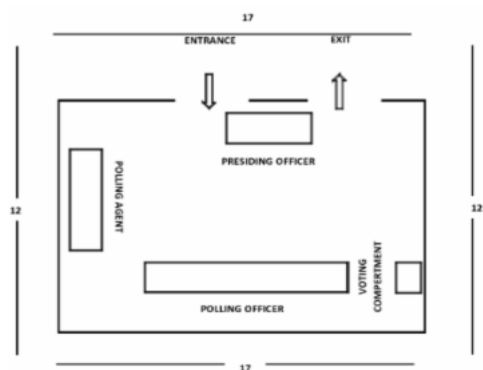

নির্বাচক নিবন্ধন আধিকারিকের স্বাক্ষর

Nazri Naksha

Google Map View

Polling Station Building Front View

Polling Station Front View

Cad View

Key MAP View

1 নাম : অমিতা কিস্কু স্বামীর নাম: যোগেন্দ্র নাথ কিস্কু বাড়ির নং : এন001 বয়স : 25 লিঙ্গ : মহিলা	ZHX2043222	ফটো উপলব্ধ	2 নাম : বৈশাখী খিলারী স্বামীর নাম: প্রশান্ত খিলারী বাড়ির নং : এন001 বয়স : 25 লিঙ্গ : মহিলা	ZHX2236438	ফটো উপলব্ধ	3 নাম : সত্যজিৎ খিলারী পিতার নাম: জয়দেব খিলারী বাড়ির নং : N0001 বয়স : 29 লিঙ্গ : পুরুষ	ZHX1831072	ফটো উপলব্ধ
4 নাম : পূজা খিলারী স্বামীর নাম: সৈকত খিলারী বাড়ির নং : n0089 বয়স : 26 লিঙ্গ : মহিলা	ZHX2043305	ফটো উপলব্ধ	5 নাম : শিউলী দণ্ডপাট দিগার স্বামীর নাম: উজ্জ্বল দিগার বাড়ির নং : এন004 বয়স : 25 লিঙ্গ : মহিলা	ZHX2030427	ফটো উপলব্ধ	6 নাম : পানমন সিং স্বামীর নাম: সূর্যকান্ত সিং বাড়ির নং : এন001 বয়স : 22 লিঙ্গ : মহিলা	ZHX2282556	ফটো উপলব্ধ
7 নাম : পূজা সিং পিতার নাম: শুক্রা সিং বাড়ির নং : এন001 বয়স : 22 লিঙ্গ : মহিলা	ZHX2282572	ফটো উপলব্ধ	8 নাম : দীপু ধাঁউড়িয়া স্বামীর নাম: রুপচাঁদ ধাঁউড়িয়া বাড়ির নং : এন001 বয়স : 22 লিঙ্গ : মহিলা	ZHX2283083	ফটো উপলব্ধ	9 নাম : দেবনাথ সিং পিতার নাম: বিমল সিং বাড়ির নং : এন001 বয়স : 22 লিঙ্গ : পুরুষ	ZHX2236461	ফটো উপলব্ধ
10 নাম : মনোমিতা সিং পিতার নাম: মাতাল সিং বাড়ির নং : এন001 বয়স : 23 লিঙ্গ : মহিলা	ZHX2236479	ফটো উপলব্ধ	11 নাম : বিজয় সিং পিতার নাম: মহাদেব সিং বাড়ির নং : এন001 বয়স : 22 লিঙ্গ : পুরুষ	ZHX2236487	ফটো উপলব্ধ	12 নাম : রবীন্দ্র সিং পিতার নাম: জহরলাল সিং বাড়ির নং : এন001 বয়স : 22 লিঙ্গ : পুরুষ	ZHX2236495	ফটো উপলব্ধ
13 নাম : রঞ্জিত সিং পিতার নাম: সনাতন সিং বাড়ির নং : এন001 বয়স : 22 লিঙ্গ : পুরুষ	ZHX2236503	ফটো উপলব্ধ	14 নাম : অভিজিৎ খিলারী পিতার নাম: জয়দেব খিলারী বাড়ির নং : n 0001 বয়স : 28 লিঙ্গ : পুরুষ	ZHX1924026	ফটো উপলব্ধ	15 নাম : শিবানী রাউৎ খিলারী স্বামীর নাম: নরেন্দ্রনাথ খিলারী বাড়ির নং : এন0002 বয়স : 26 লিঙ্গ : মহিলা	ZHX2142032	ফটো উপলব্ধ
16 নাম : জয়দেব খিলারী পিতার নাম: বৈদ্যনাথ খিলারী বাড়ির নং : n0001 বয়স : 60 লিঙ্গ : পুরুষ	WB/33/230/168746	ফটো উপলব্ধ	17 নাম : লক্ষী খিলারী স্বামীর নাম: জয়দেব খিলারী বাড়ির নং : n0001 বয়স : 54 লিঙ্গ : মহিলা	DPP1687821	ফটো উপলব্ধ	18 নাম : সুরোজ খিলারী পিতার নাম: জয়দেব খিলারী বাড়ির নং : n0001 বয়স : 31 লিঙ্গ : পুরুষ	ZHX1647890	ফটো উপলব্ধ
19 নাম : মেনকা খিলারী স্বামীর নাম: কৃষ্ণ খিলারী বাড়ির নং : n0002 বয়স : 63 লিঙ্গ : মহিলা	WB/33/230/168760	ফটো উপলব্ধ	20 নাম : নারান খিলারী পিতার নাম: কৃষ্ণ খিলারী বাড়ির নং : N0002 বয়স : 46 লিঙ্গ : পুরুষ	ZHX1379460	ফটো উপলব্ধ	21 নাম : হীরামনি খিলারী স্বামীর নাম: নারান খিলারী বাড়ির নং : N0002 বয়স : 32 লিঙ্গ : মহিলা	ZHX1460526	ফটো উপলব্ধ
22 নাম : নরেন্দ্রনাথ খিলারী পিতার নাম: কৃষ্ণ খিলারী বাড়ির নং : N0002 বয়স : 37 লিঙ্গ : পুরুষ	ZHX1325307	ফটো উপলব্ধ	23 নাম : নীলকণ্ঠ খিলারী পিতার নাম: নেগা খিলারী বাড়ির নং : n0003 বয়স : 70 লিঙ্গ : পুরুষ	WB/33/230/168143	ফটো উপলব্ধ	24 নাম : রাসমনি খিলারী স্বামীর নাম: নীলকণ্ঠ খিলারী বাড়ির নং : n0003 বয়স : 56 লিঙ্গ : মহিলা	DPP1931153	ফটো উপলব্ধ
25 নাম : শ্রীকান্ত খিলারী পিতার নাম: নীলকণ্ঠ খিলারী বাড়ির নং : n0003 বয়স : 43 লিঙ্গ : পুরুষ	DPP2079705	ফটো উপলব্ধ	26 নাম : কবিতা খিলারী স্বামীর নাম: শ্রীকান্ত খিলারী বাড়ির নং : n0003 বয়স : 36 লিঙ্গ : মহিলা	ZHX1325380	ফটো উপলব্ধ	27 নাম : ফুলেশ্বরী খিলারী স্বামীর নাম: রবীন্দ্র খিলারী বাড়ির নং : n0004 বয়স : 57 লিঙ্গ : মহিলা	WB/33/230/168196	ফটো উপলব্ধ
28 নাম : সুশান্ত খিলারী পিতার নাম: রবীন্দ্র খিলারী বাড়ির নং : n0004 বয়স : 37 লিঙ্গ : পুরুষ	ZHX1460724	ফটো উপলব্ধ	29 নাম : সরস্বতী খিলারী স্বামীর নাম: সুশান্ত খিলারী বাড়ির নং : n0004 বয়স : 35 লিঙ্গ : মহিলা	ZHX1460732	ফটো উপলব্ধ	30 নাম : প্রশান্ত খিলারী পিতার নাম: রবীন্দ্র খিলারী বাড়ির নং : n0004 বয়স : 33 লিঙ্গ : পুরুষ	ZHX1460617	ফটো উপলব্ধ