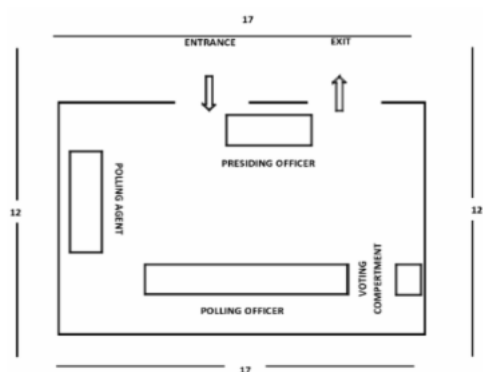

নির্বাচক নিবন্ধন আধিকারিকের স্বাক্ষর

Nazri Naksha

Google Map View

Polling Station Building Front View

Polling Station Front View

Cad View

Key MAP View

1 নাম : সন্ধ্যারানী খামরী পিতার নাম: রাধানাথ খামরী বাড়ির নং : n0081 বয়স : 66 লিঙ্গ : মহিলা	WB/33/230/201336	2 নাম : খোকন খিলারী পিতার নাম: নরি খিলারী বাড়ির নং : n0039 বয়স : 52 লিঙ্গ : পুরুষ	ZHX2154037	3 নাম : বিদেশী খিলারী স্বামীর নাম: খুকেন খিলারী বাড়ির নং : n0039 বয়স : 48 লিঙ্গ : মহিলা	DPP1302876
4 নাম : হাড়িরাম খিলারী পিতার নাম: নরি খিলারী বাড়ির নং : n0040 বয়স : 77 লিঙ্গ : পুরুষ	WB/33/230/201084	5 নাম : ভারতীরানী খিলারী স্বামীর নাম: হাড়িরাম খিলারী বাড়ির নং : n0040 বয়স : 76 লিঙ্গ : মহিলা	WB/33/230/201074	6 নাম : রাম খিলারী পিতার নাম: হাড়িরাম খিলারী বাড়ির নং : n0040 বয়স : 38 লিঙ্গ : পুরুষ	ZHX1561836
7 নাম : মুক্তি খিলারী স্বামীর নাম: রাম খিলারী বাড়ির নং : n0040 বয়স : 34 লিঙ্গ : মহিলা	ZHX1561851	8 নাম : রাধারানী খিলারী স্বামীর নাম: সুখেন খিলারী বাড়ির নং : n0040 বয়স : 51 লিঙ্গ : মহিলা	WB/33/230/201100	9 নাম : উত্তম খিলারী পিতার নাম: সুখেন খিলারী বাড়ির নং : 0040 বয়স : 30 লিঙ্গ : পুরুষ	ZHX1648294
10 নাম : লালমোহন খিলারী পিতার নাম: বৃধু খিলারী বাড়ির নং : n0041 বয়স : 79 লিঙ্গ : পুরুষ	WB/33/230/201813	11 নাম : সর খিলারী স্বামীর নাম: কানু খিলারী বাড়ির নং : n0068 বয়স : 58 লিঙ্গ : মহিলা	WB/33/230/201749	12 নাম : নিয়তী খিলারী স্বামীর নাম: হরিশ খিলারী বাড়ির নং : n0067 বয়স : 56 লিঙ্গ : মহিলা	WB/33/230/201314
13 নাম : হরিশ খিলারী পিতার নাম: রাজেন্দ্র খিলারী বাড়ির নং : n0067 বয়স : 64 লিঙ্গ : পুরুষ	WB/33/230/201330	14 নাম : রুস্পা খিলারী স্বামীর নাম: মনোরঞ্জন খিলারী বাড়ির নং : n0066 বয়স : 30 লিঙ্গ : মহিলা	ZHX1648302	15 নাম : কল্যাণী খিলারী স্বামীর নাম: নিরঞ্জন খিলারী বাড়ির নং : n0066 বয়স : 33 লিঙ্গ : মহিলা	ZHX1461276
16 নাম : কাজল খিলারী স্বামীর নাম: গৌর খিলারী বাড়ির নং : n0066 বয়স : 50 লিঙ্গ : মহিলা	WB/33/230/201910	17 নাম : গৌর খিলারী পিতার নাম: বাড়েশ্বর খিলারী বাড়ির নং : n0066 বয়স : 56 লিঙ্গ : পুরুষ	WB/33/230/201351	18 নাম : নিরঞ্জন খিলারী পিতার নাম: বনু খিলারী বাড়ির নং : n0066 বয়স : 36 লিঙ্গ : পুরুষ	ZHX1230994
19 নাম : কম্পনা খিলারী স্বামীর নাম: বনু খিলারী বাড়ির নং : n0066 বয়স : 53 লিঙ্গ : মহিলা	WB/33/230/201748	20 নাম : বনু খিলারী পিতার নাম: বাড়েশ্বর খিলারী বাড়ির নং : n0066 বয়স : 61 লিঙ্গ : পুরুষ	ZHX2179786	21 নাম : মনোরঞ্জন খিলারী পিতার নাম: শুকরাম খিলারী বাড়ির নং : n0066 বয়স : 36 লিঙ্গ : পুরুষ	ZHX1231000
22 নাম : সন্ধ্যারানী খিলারী স্বামীর নাম: শুকরাম খিলারী বাড়ির নং : n0066 বয়স : 61 লিঙ্গ : মহিলা	WB/33/230/201301	23 নাম : শুকরাম খিলারী পিতার নাম: বাড়েশ্বর খিলারী বাড়ির নং : n0066 বয়স : 71 লিঙ্গ : পুরুষ	WB/33/230/201792	24 নাম : স্বতী খিলারী স্বামীর নাম: কুঞ্জমোহন খিলারী বাড়ির নং : n0064 বয়স : 48 লিঙ্গ : মহিলা	DPP1945120
25 নাম : কম্পনা খিলারী স্বামীর নাম: সরোজিত খিলারী বাড়ির নং : n0064 বয়স : 39 লিঙ্গ : মহিলা	DPP2083079	26 নাম : সরোজিত খিলারী পিতার নাম: বিহারী খিলারী বাড়ির নং : n0064 বয়স : 43 লিঙ্গ : পুরুষ	DPP2083111	27 নাম : পান খিলারী পিতার নাম: বিহারী খিলারী বাড়ির নং : n0064 বয়স : 49 লিঙ্গ : মহিলা	DPP1945112
28 নাম : কুঞ্জমোহন খিলারী পিতার নাম: বিহারী খিলারী বাড়ির নং : n0064 বয়স : 52 লিঙ্গ : পুরুষ	DPP1275106	29 নাম : শকুন্তলা খিলারী স্বামীর নাম: নরেন খিলারী বাড়ির নং : n0064 বয়স : 51 লিঙ্গ : মহিলা	WB/33/230/201294	30 নাম : নরেন খিলারী পিতার নাম: বিহারী খিলারী বাড়ির নং : n0064 বয়স : 59 লিঙ্গ : পুরুষ	WB/33/230/201836