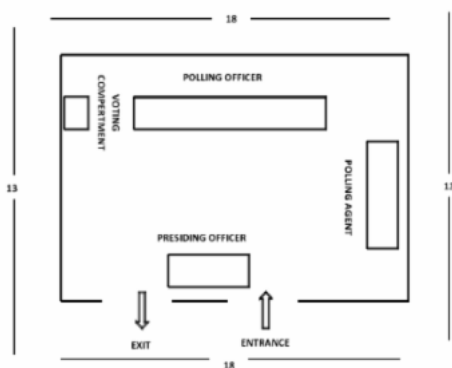

নির্বাচক নিবন্ধন আধিকারিকের স্বাক্ষর

Nazri Naksha

Google Map View

Polling Station Building Front View

Polling Station Front View

Cad View

Key MAP View

1 নাম : রুমা কুইলা স্বামীর নাম: লাল্টু কুইলা বাড়ির নং : এন ০১৫৯ বয়স : 28 লিঙ্গ : মহিলা	ZHX1900059 ফটো উপলব্ধ	2 নাম : মিল্টু কুইলা মায়ের নাম: কাকলী কুইলা বাড়ির নং : n 0017 বয়স : 27 লিঙ্গ : পুরুষ	ZHX1900042 ফটো উপলব্ধ	3 নাম : মৌসুমী দত্ত জানা স্বামীর নাম: মনোজ জানা বাড়ির নং : n0091 বয়স : 43 লিঙ্গ : মহিলা	ZHX1562081 ফটো উপলব্ধ
4 নাম : অভিজিত জানা পিতার নাম: পুরুষোত্তম জানা বাড়ির নং : n0086 বয়স : 53 লিঙ্গ : পুরুষ	WB/33/230/201678 ফটো উপলব্ধ	5 নাম : দেপাল কুমার জানা পিতার নাম: পুরুষোত্তম জানা বাড়ির নং : n0086 বয়স : 61 লিঙ্গ : পুরুষ	WB/33/230/201794 ফটো উপলব্ধ	6 নাম : গোপালচন্দ্র জানা পিতার নাম: পুরুষোত্তম জানা বাড়ির নং : n0086 বয়স : 64 লিঙ্গ : পুরুষ	WB/33/230/201804 ফটো উপলব্ধ
7 নাম : তাপসী জানা স্বামীর নাম: সুদীপ জানা বাড়ির নং : n0085 বয়স : 36 লিঙ্গ : মহিলা	ZHX1461698 ফটো উপলব্ধ	8 নাম : সুদীপ জানা পিতার নাম: হরেন্দ্র নাথ জানা বাড়ির নং : n0085 বয়স : 45 লিঙ্গ : পুরুষ	DPP1946037 ফটো উপলব্ধ	9 নাম : হরেন্দ্রনাথ জানা পিতার নাম: কেদারনাথ জানা বাড়ির নং : n0085 বয়স : 73 লিঙ্গ : পুরুষ	WB/33/230/201592 ফটো উপলব্ধ
10 নাম : মাম্পি জানা স্বামীর নাম: সুমিত কুমার জানা বাড়ির নং : n0084 বয়স : 34 লিঙ্গ : মহিলা	ZHX1461615 ফটো উপলব্ধ	11 নাম : সুমিত কুমার জানা পিতার নাম: সুরেন কুমার জানা বাড়ির নং : n0084 বয়স : 43 লিঙ্গ : পুরুষ	DPP1703016 ফটো উপলব্ধ	12 নাম : সন্ধ্যারানী জানা স্বামীর নাম: সুরেন কুমার জানা বাড়ির নং : n0084 বয়স : 66 লিঙ্গ : মহিলা	WB/33/230/201190 ফটো উপলব্ধ
13 নাম : সুরেনকুমার জানা পিতার নাম: কেদারনাথ জানা বাড়ির নং : n0084 বয়স : 76 লিঙ্গ : পুরুষ	WB/33/230/201675 ফটো উপলব্ধ	14 নাম : চঞ্চল জানা পিতার নাম: নরেন্দ্র নাথ জানা বাড়ির নং : n0083 বয়স : 43 লিঙ্গ : পুরুষ	DPP1946045 ফটো উপলব্ধ	15 নাম : আল্পনা জানা স্বামীর নাম: নরেন্দ্রনাথ জানা বাড়ির নং : n0083 বয়স : 61 লিঙ্গ : মহিলা	WB/33/230/201188 ফটো উপলব্ধ
16 নাম : নরেন্দ্রনাথ জানা পিতার নাম: কেদারনাথ জানা বাড়ির নং : n0083 বয়স : 71 লিঙ্গ : পুরুষ	WB/33/230/201268 ফটো উপলব্ধ	17 নাম : বিধানচন্দ্র জানা পিতার নাম: বিরেন্দ্র নাথ জানা বাড়ির নং : n0082 বয়স : 40 লিঙ্গ : পুরুষ	ZHX1231331 ফটো উপলব্ধ	18 নাম : বীরেন্দ্রনাথ জানা পিতার নাম: কেদারনাথ জানা বাড়ির নং : n0082 বয়স : 70 লিঙ্গ : পুরুষ	DPP1275494 ফটো উপলব্ধ
19 নাম : সাধনারানী জানা স্বামীর নাম: বঙ্কিম জানা বাড়ির নং : n0081 বয়স : 76 লিঙ্গ : মহিলা	WB/33/230/201234 ফটো উপলব্ধ	20 নাম : বঙ্কিমচন্দ্র জানা পিতার নাম: মনুখ জানা বাড়ির নং : n0081 বয়স : 85 লিঙ্গ : পুরুষ	WB/33/230/201293 ফটো উপলব্ধ	21 নাম : প্রসন্ন জানা পিতার নাম: সমরেশ জানা বাড়ির নং : n0080 বয়স : 31 লিঙ্গ : পুরুষ	ZHX1562123 ফটো উপলব্ধ
22 নাম : সমরেশ চন্দ্র জানা পিতার নাম: মনুখনাথ জানা বাড়ির নং : n0080 বয়স : 75 লিঙ্গ : পুরুষ	ZHX1461649 ফটো উপলব্ধ	23 নাম : আল্পনা জানা স্বামীর নাম: শচীন্দ্র জানা বাড়ির নং : n0079 বয়স : 74 লিঙ্গ : মহিলা	WB/33/230/201240 ফটো উপলব্ধ	24 নাম : শচীন্দ্রনাথ জানা পিতার নাম: মনুখ জানা বাড়ির নং : n0079 বয়স : 84 লিঙ্গ : পুরুষ	WB/33/230/201616 ফটো উপলব্ধ
25 নাম : সুজাতা জানা স্বামীর নাম: নিমাই জানা বাড়ির নং : n0078 বয়স : 70 লিঙ্গ : মহিলা	WB/33/230/201241 ফটো উপলব্ধ	26 নাম : নিমাইচন্দ্র জানা পিতার নাম: মনুখ জানা বাড়ির নং : n0078 বয়স : 79 লিঙ্গ : পুরুষ	WB/33/230/201615 ফটো উপলব্ধ	27 নাম : সোনালী পাল (জানা) স্বামীর নাম: পীযুষ কুমার জানা বাড়ির নং : n0077 বয়স : 31 লিঙ্গ : মহিলা	ZHX1648450 ফটো উপলব্ধ
28 নাম : পীযুষ কুমার জানা পিতার নাম: নিমাইচন্দ্র জানা বাড়ির নং : n0077 বয়স : 44 লিঙ্গ : পুরুষ	DPP1945971 ফটো উপলব্ধ	29 নাম : অঞ্জলি জানা পিতার নাম: শতমন্যু জানা বাড়ির নং : n0077 বয়স : 42 লিঙ্গ : পুরুষ	DPP2083350 ফটো উপলব্ধ	30 নাম : অঞ্জলী জানা স্বামীর নাম: শতমন্যু জানা বাড়ির নং : n0077 বয়স : 72 লিঙ্গ : মহিলা	ZHX2297828 ফটো উপলব্ধ