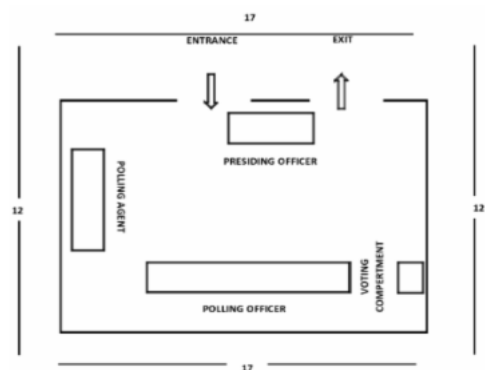

নির্বাচক নিবন্ধন আধিকারিকের স্বাক্ষর

Nazri Naksha

Google Map View

Polling Station Building Front View

Polling Station Front View

Cad View

Key MAP View

1 নাম : তারামণি টুডু পিতার নাম: অর্জুন টুডু বাড়ির নং : এন002 বয়স : 25 লিঙ্গ : মহিলা	ZHX2150654 ফটো উপলব্ধ	2 নাম : মুনি টুডু স্বামীর নাম: ম্যানেজার টুডু বাড়ির নং : n0001 বয়স : 60 লিঙ্গ : মহিলা	WB/33/230/198127 ফটো উপলব্ধ	3 নাম : হাঁসি টুডু পিতার নাম: ভগ টুডু বাড়ির নং : n0001 বয়স : 60 লিঙ্গ : মহিলা	WB/33/230/198480 ফটো উপলব্ধ
4 নাম : ভগায় টুডু পিতার নাম: ম্যানেজার টুডু বাড়ির নং : n0001 বয়স : 40 লিঙ্গ : পুরুষ	DPP2082667 ফটো উপলব্ধ	5 নাম : পার্বতী টুডু স্বামীর নাম: ভগায় টুডু বাড়ির নং : n0001 বয়স : 34 লিঙ্গ : মহিলা	ZHX1461862 ফটো উপলব্ধ	6 নাম : নিমাই টুডু পিতার নাম: কাঙালী টুডু বাড়ির নং : n0002 বয়স : 67 লিঙ্গ : পুরুষ	WB/33/230/198130 ফটো উপলব্ধ
7 নাম : নারায়ন টুডু পিতার নাম: নিমাই টুডু বাড়ির নং : n0002 বয়স : 32 লিঙ্গ : পুরুষ	ZHX1461904 ফটো উপলব্ধ	8 নাম : টুনা টুডু পিতার নাম: কাঙালী টুডু বাড়ির নং : n0002 বয়স : 57 লিঙ্গ : পুরুষ	WB/33/230/198386 ফটো উপলব্ধ	9 নাম : অর্জুন টুডু পিতার নাম: কাঙালী টুডু বাড়ির নং : n0002 বয়স : 54 লিঙ্গ : পুরুষ	WB/33/230/198156 ফটো উপলব্ধ
10 নাম : সুরঞ্জমনি টুডু স্বামীর নাম: অর্জুন টুডু বাড়ির নং : n0002 বয়স : 51 লিঙ্গ : মহিলা	WB/33/230/198128 ফটো উপলব্ধ	11 নাম : ভোলা টুডু পিতার নাম: ঠাকুর টুডু বাড়ির নং : n0003 বয়স : 64 লিঙ্গ : পুরুষ	WB/33/230/198201 ফটো উপলব্ধ	12 নাম : পানমনি টুডু স্বামীর নাম: ভোলা টুডু বাড়ির নং : n0003 বয়স : 58 লিঙ্গ : মহিলা	WB/33/230/198139 ফটো উপলব্ধ
13 নাম : সিমন্ত টুডু পিতার নাম: ভোলা টুডু বাড়ির নং : 0003 বয়স : 30 লিঙ্গ : পুরুষ	ZHX1648609 ফটো উপলব্ধ	14 নাম : সোহাগী টুডু স্বামীর নাম: রাম টুডু বাড়ির নং : n0004 বয়স : 51 লিঙ্গ : মহিলা	DPP1301423 ফটো উপলব্ধ	15 নাম : রবি টুডু পিতার নাম: ম্যানেজার টুডু বাড়ির নং : n0001 বয়স : 29 লিঙ্গ : পুরুষ	ZHX1720838 ফটো উপলব্ধ
16 নাম : পানি সরেন পিতার নাম: মকর সরেন বাড়ির নং : এন001 বয়স : 28 লিঙ্গ : মহিলা	ZHX2237840 ফটো উপলব্ধ	17 নাম : নীলমনি মান্ডি মায়ের নাম: ছবি মান্ডি বাড়ির নং : এন001 বয়স : 27 লিঙ্গ : মহিলা	ZHX2237865 ফটো উপলব্ধ	18 নাম : সুমিতা মান্ডি পিতার নাম: পূর্ণচন্দ্র মান্ডি বাড়ির নং : এন001 বয়স : 22 লিঙ্গ : মহিলা	ZHX2237873 ফটো উপলব্ধ
19 নাম : জবা মান্ডি পিতার নাম: দুলাল মান্ডি বাড়ির নং : এন001 বয়স : 25 লিঙ্গ : মহিলা	ZHX2258366 ফটো উপলব্ধ	20 নাম : বরনা মনি মান্ডি স্বামীর নাম: রঞ্জিত মান্ডি বাড়ির নং : এন001 বয়স : 22 লিঙ্গ : মহিলা	ZHX2258390 ফটো উপলব্ধ	21 নাম : সোহাগী মান্ডি পিতার নাম: সনাতন মান্ডি বাড়ির নং : এন001 বয়স : 22 লিঙ্গ : মহিলা	ZHX2281202 ফটো উপলব্ধ
22 নাম : কাজল হেমরম পিতার নাম: হিকিম হেমরম বাড়ির নং : এন001 বয়স : 34 লিঙ্গ : মহিলা	ZHX1459718 ফটো উপলব্ধ	23 নাম : কল্যাণ মান্ডি মায়ের নাম: ছবি মান্ডি বাড়ির নং : এন001 বয়স : 25 লিঙ্গ : পুরুষ	ZHX2281210 ফটো উপলব্ধ	24 নাম : সুনিল টুডু পিতার নাম: অর্জুন টুডু বাড়ির নং : n 0002 বয়স : 28 লিঙ্গ : পুরুষ	ZHX1900182 ফটো উপলব্ধ
25 নাম : সীতারাম টুডু পিতার নাম: নিমাই টুডু বাড়ির নং : n0002 বয়স : 26 লিঙ্গ : পুরুষ	ZHX1963933 ফটো উপলব্ধ	26 নাম : উষারানী দলাই স্বামীর নাম: দুলাল দলাই বাড়ির নং : n0012 বয়স : 54 লিঙ্গ : মহিলা	WB/33/230/198174 ফটো উপলব্ধ	27 নাম : সুবাহু দলাই পিতার নাম: রঘুনাথ দলাই বাড়ির নং : এন0141 বয়স : 24 লিঙ্গ : পুরুষ	ZHX2167435 ফটো উপলব্ধ
28 নাম : রুমা দলাই স্বামীর নাম: সনাতন দলাই বাড়ির নং : এন0140 বয়স : 32 লিঙ্গ : মহিলা	WUE1838283 ফটো উপলব্ধ	29 নাম : সুতপা দাস পিতার নাম: পূর্ণেন্দু দাস বাড়ির নং : এন0092 বয়স : 23 লিঙ্গ : মহিলা	ZHX2167377 ফটো উপলব্ধ	30 নাম : ভূপতিনাথ বিসুই পিতার নাম: সীতানাথ বিসুই বাড়ির নং : n0042 বয়স : 92 লিঙ্গ : পুরুষ	WB/33/230/198180 ফটো উপলব্ধ