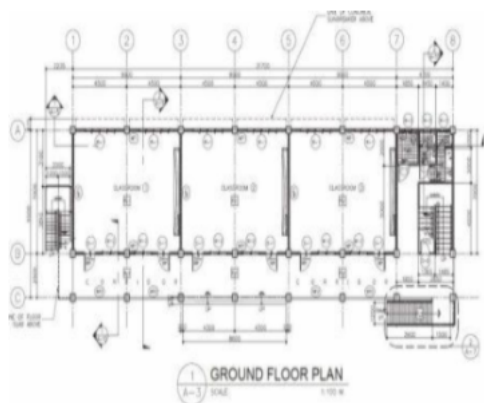

নির্বাচক নিবন্ধন আধিকারিকের স্বাক্ষর

Nazri Naksha

Google Map View

Polling Station Building Front View

Polling Station Front View

Cad View

Key MAP View

1 নাম : অনুপম করন পিতার নাম: শীতল করন বাড়ির নং : এন0053 বয়স : 26 লিঙ্গ : পুরুষ	ZHX1994441 ফটো উপলব্ধ	2 নাম : রীমা দাস স্বামীর নাম: গোপাল দাস বাড়ির নং : N0080 বয়স : 25 লিঙ্গ : মহিলা	ZHX2028363 ফটো উপলব্ধ	3 নাম : শুভম দাস পিতার নাম: মানিক দাস বাড়ির নং : N0076 বয়স : 25 লিঙ্গ : পুরুষ	ZHX2028603 ফটো উপলব্ধ
4 নাম : অঞ্জু ধূল মাদুলী স্বামীর নাম: তপন মাদুলী বাড়ির নং : N0165 বয়স : 25 লিঙ্গ : মহিলা	ZHX2028538 ফটো উপলব্ধ	5 নাম : বরুন বারিক পিতার নাম: দিলীপ বারিক বাড়ির নং : এন0099 বয়স : 27 লিঙ্গ : পুরুষ	ZHX1994433 ফটো উপলব্ধ	6 নাম : সনাতন বাস্ক পিতার নাম: গোপীনাথ বাস্ক বাড়ির নং : এন0100 বয়স : 26 লিঙ্গ : পুরুষ	ZHX1994458 ফটো উপলব্ধ
7 নাম : সোনিয়া মাইতি স্বামীর নাম: কান মাইতি বাড়ির নং : N0091 বয়স : 27 লিঙ্গ : মহিলা	ZHX2028645 ফটো উপলব্ধ	8 নাম : বংশীধর মাহাত পিতার নাম: নারায়ন মাহাত বাড়ির নং : N0021 বয়স : 25 লিঙ্গ : পুরুষ	ZHX2028686 ফটো উপলব্ধ	9 নাম : কল্যাণ মাহাত পিতার নাম: নির্মল মাহাত বাড়ির নং : N0009 বয়স : 25 লিঙ্গ : পুরুষ	ZHX2027787 ফটো উপলব্ধ
10 নাম : রঞ্জিত মাহাত পিতার নাম: সন্তোষ মাহাত বাড়ির নং : N0040 বয়স : 25 লিঙ্গ : পুরুষ	ZHX2027829 ফটো উপলব্ধ	11 নাম : ভানুদেব মাহাত পিতার নাম: কুমুদ রঞ্জন মাহাত বাড়ির নং : এন0010 বয়স : 27 লিঙ্গ : পুরুষ	ZHX1994334 ফটো উপলব্ধ	12 নাম : অশ্বিনী মাহাত পিতার নাম: দিবকর মাহাত বাড়ির নং : N0015 বয়স : 25 লিঙ্গ : পুরুষ	ZHX2028132 ফটো উপলব্ধ
13 নাম : অনুপ মাহাত পিতার নাম: শ্রীমন্ত মাহাত বাড়ির নং : N0034 বয়স : 25 লিঙ্গ : পুরুষ	ZHX2027852 ফটো উপলব্ধ	14 নাম : জগদীশ মাহাত পিতার নাম: সিদ্ধেশ্বর মাহাত বাড়ির নং : N0037 বয়স : 25 লিঙ্গ : পুরুষ	ZHX2027894 ফটো উপলব্ধ	15 নাম : মমতা মাহাত স্বামীর নাম: অরুণ মাহাত বাড়ির নং : N0051 বয়স : 25 লিঙ্গ : মহিলা	ZHX2028447 ফটো উপলব্ধ
16 নাম : সরস্বতী মাহাত স্বামীর নাম: অগস্তী মাহাত বাড়ির নং : এন00 বয়স : 26 লিঙ্গ : মহিলা	ZHX2028561 ফটো উপলব্ধ	17 নাম : সোমনাথ মাহাত পিতার নাম: স্বপন মাহাত বাড়ির নং : N0014 বয়স : 25 লিঙ্গ : পুরুষ	ZHX2028702 ফটো উপলব্ধ	18 নাম : রূপা সিং পিতার নাম: নন্দলাল সিং বাড়ির নং : n0160 বয়স : 28 লিঙ্গ : পুরুষ	ZHX1811207 ফটো উপলব্ধ
19 নাম : সজবতী সিং স্বামীর নাম: অমল্য সিং বাড়ির নং : n0001 বয়স : 39 লিঙ্গ : মহিলা	ZHX1359579 ফটো উপলব্ধ	20 নাম : সনাতন সিং পিতার নাম: নন্দলাল সিং বাড়ির নং : n0001 বয়স : 32 লিঙ্গ : পুরুষ	ZHX1527712 ফটো উপলব্ধ	21 নাম : চন্দন সিং পিতার নাম: নন্দলাল সিং বাড়ির নং : n0001 বয়স : 37 লিঙ্গ : পুরুষ	DRK3063179 ফটো উপলব্ধ
22 নাম : অমল্য সিং পিতার নাম: নন্দলাল সিং বাড়ির নং : n0001 বয়স : 48 লিঙ্গ : পুরুষ	DRK2877249 ফটো উপলব্ধ	23 নাম : নন্দলাল সিং পিতার নাম: হনু সিং বাড়ির নং : n0001 বয়স : 82 লিঙ্গ : পুরুষ	WB/33/231/264216 ফটো উপলব্ধ	24 নাম : অনু সিং মায়ের নাম: জহরলাল সিং বাড়ির নং : এন0147 বয়স : 26 লিঙ্গ : পুরুষ	ZHX2028512 ফটো উপলব্ধ
25 নাম : প্রদীপ সিং পিতার নাম: শক্রঘন সিং বাড়ির নং : N0115 বয়স : 27 লিঙ্গ : পুরুষ	ZHX2028413 ফটো উপলব্ধ	26 নাম : সুরেন সিং পিতার নাম: গোরাঙ্গ সিং বাড়ির নং : N0118 বয়স : 26 লিঙ্গ : পুরুষ	ZHX2028397 ফটো উপলব্ধ	27 নাম : আরতি সিং স্বামীর নাম: চন্দন সিং বাড়ির নং : n0001 বয়স : 33 লিঙ্গ : মহিলা	ZHX1686815 ফটো উপলব্ধ
28 নাম : রঘুনাথ সিং পিতার নাম: অমল্য সিং বাড়ির নং : এন0000 বয়স : 26 লিঙ্গ : পুরুষ	ZHX2028488 ফটো উপলব্ধ				