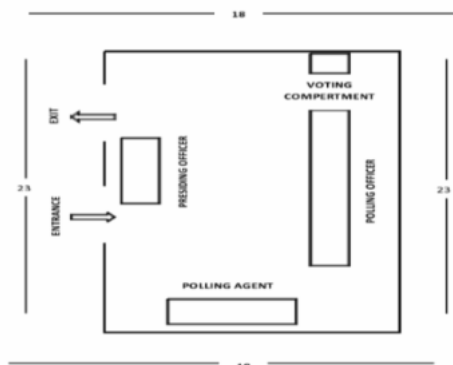

নির্বাচক নিবন্ধন আধিকারিকের স্বাক্ষর

Nazri Naksha

Google Map View

Polling Station Building Front View

Polling Station Front View

Cad View

Key MAP View

1 নাম : লক্ষী কিস্কু স্বামীর নাম: সুবোধচন্দ্র কিস্কু বাড়ির নং : n0001 বয়স : 67 লিঙ্গ : মহিলা	ZHX2421410 ফটো উপলব্ধ	2 নাম : কাঞ্চন কিস্কু পিতার নাম: সুবোধ কিস্কু বাড়ির নং : n0001 বয়স : 46 লিঙ্গ : পুরুষ	DPP1943166 ফটো উপলব্ধ	# 3 নাম : শ্যামচরন কিস্কু পিতার নাম: সুবোধ চন্দ্র কিস্কু বাড়ির নং : n0001 বয়স : 34 লিঙ্গ : পুরুষ	ZHX1326008 ফটো উপলব্ধ
4 নাম : কানাই কিস্কু পিতার নাম: সমায় কিস্কু বাড়ির নং : n0002 বয়স : 67 লিঙ্গ : পুরুষ	WB/33/230/195164 ফটো উপলব্ধ	5 নাম : সালগে কিস্কু স্বামীর নাম: কানাই কিস্কু বাড়ির নং : n0002 বয়স : 57 লিঙ্গ : মহিলা	WB/33/230/195159 ফটো উপলব্ধ	6 নাম : শিবা কিস্কু পিতার নাম: কানাই কিস্কু বাড়ির নং : n0002 বয়স : 39 লিঙ্গ : পুরুষ	ZHX1232016 ফটো উপলব্ধ
7 নাম : কবিতা কিস্কু স্বামীর নাম: শিবা কিস্কু বাড়ির নং : n0002 বয়স : 38 লিঙ্গ : মহিলা	ZHX1380690 ফটো উপলব্ধ	8 নাম : রামচন্দ্র কিস্কু পিতার নাম: কানাই কিস্কু বাড়ির নং : n0002 বয়স : 37 লিঙ্গ : পুরুষ	ZHX1148238 ফটো উপলব্ধ	9 নাম : রাইমনি কিস্কু স্বামীর নাম: কাঞ্চন কিস্কু বাড়ির নং : n0086 বয়স : 44 লিঙ্গ : মহিলা	DPP1943158 ফটো উপলব্ধ
10 নাম : অশোক কিস্কু পিতার নাম: কাঞ্চন কিস্কু বাড়ির নং : n001 বয়স : 25 লিঙ্গ : পুরুষ	ZHX2044733 ফটো উপলব্ধ	11 নাম : বালিকা কিস্কু (মুর্মা) স্বামীর নাম: রামচন্দ্র কিস্কু বাড়ির নং : n0002 বয়স : 34 লিঙ্গ : মহিলা	ZHX1809086 ফটো উপলব্ধ	12 নাম : সৃজনী কিস্কু মুরমু স্বামীর নাম: শ্যামচরন কিস্কু বাড়ির নং : এন0001 বয়স : 26 লিঙ্গ : মহিলা	ZHX2143667 ফটো উপলব্ধ
13 নাম : প্রসেনজিৎ গিরি পিতার নাম: নাকফুড়ি গিরি বাড়ির নং : n0003 বয়স : 27 লিঙ্গ : পুরুষ	ZHX1964121 ফটো উপলব্ধ	14 নাম : সমীর গিরি পিতার নাম: নকুল চন্দ্র গিরি বাড়ির নং : n0013 বয়স : 27 লিঙ্গ : পুরুষ	ZHX1964113 ফটো উপলব্ধ	15 নাম : বর্ষা গিরি স্বামীর নাম: চক্ষুনাথ গিরি বাড়ির নং : n0007 বয়স : 71 লিঙ্গ : মহিলা	WB/33/230/195362 ফটো উপলব্ধ
16 নাম : পুষ্প গিরি স্বামীর নাম: ভোলানাথ গিরি বাড়ির নং : n0008 বয়স : 57 লিঙ্গ : মহিলা	DPP1943190 ফটো উপলব্ধ	17 নাম : সুসমা গিরি স্বামীর নাম: কমল গিরি বাড়ির নং : n0012 বয়স : 29 লিঙ্গ : মহিলা	ZHX1721307 ফটো উপলব্ধ	18 নাম : অমিত মল্ল পিতার নাম: স্বপন মল্ল বাড়ির নং : n0004 বয়স : 30 লিঙ্গ : পুরুষ	ZHX1721281 ফটো উপলব্ধ
19 নাম : নাকফুড়ি গিরি পিতার নাম: দেবেন্দ্র নাথ গিরি বাড়ির নং : n0003 বয়স : 58 লিঙ্গ : পুরুষ	WB/33/230/195375 ফটো উপলব্ধ	20 নাম : ভানুমতি গিরি স্বামীর নাম: নাকফুড়ি গিরি বাড়ির নং : n0003 বয়স : 43 লিঙ্গ : মহিলা	DPP1943216 ফটো উপলব্ধ	21 নাম : মল্লিকা দাস স্বামীর নাম: অভিন্য দাস বাড়ির নং : n0003 বয়স : 52 লিঙ্গ : মহিলা	DPP1943257 ফটো উপলব্ধ
22 নাম : লক্ষন গিরি পিতার নাম: রজনী গিরি বাড়ির নং : n0003 বয়স : 49 লিঙ্গ : পুরুষ	DPP1943224 ফটো উপলব্ধ	23 নাম : ছায়া গিরি স্বামীর নাম: লক্ষন গিরি বাড়ির নং : n0003 বয়স : 42 লিঙ্গ : মহিলা	DPP1943232 ফটো উপলব্ধ	24 নাম : ভূটিবালা গিরি স্বামীর নাম: বিক্রামচন্দ্র গিরি বাড়ির নং : n0004 বয়স : 77 লিঙ্গ : মহিলা	WB/33/230/195560 ফটো উপলব্ধ
25 নাম : স্বপন মল্ল পিতার নাম: অনন্ত মল্ল বাড়ির নং : n0004 বয়স : 54 লিঙ্গ : পুরুষ	ZHX1562768 ফটো উপলব্ধ	26 নাম : সবিতা মল্ল স্বামীর নাম: স্বপন মল্ল বাড়ির নং : n0004 বয়স : 49 লিঙ্গ : মহিলা	ZHX1562776 ফটো উপলব্ধ	27 নাম : অডি মল্ল পিতার নাম: স্বপন মল্ল বাড়ির নং : n0004 বয়স : 33 লিঙ্গ : পুরুষ	ZHX1562784 ফটো উপলব্ধ
28 নাম : মনোরঞ্জন গিরি পিতার নাম: বিক্রম গিরি বাড়ির নং : n0004 বয়স : 44 লিঙ্গ : পুরুষ	ZHX1325869 ফটো উপলব্ধ	29 নাম : সন্ধ্যা গিরি স্বামীর নাম: মনোরঞ্জন গিরি বাড়ির নং : n0004 বয়স : 32 লিঙ্গ : মহিলা	ZHX1562750 ফটো উপলব্ধ	30 নাম : বনমালী গিরি পিতার নাম: সীতানাথ গিরি বাড়ির নং : n0005 বয়স : 84 লিঙ্গ : পুরুষ	WB/33/230/195543 ফটো উপলব্ধ