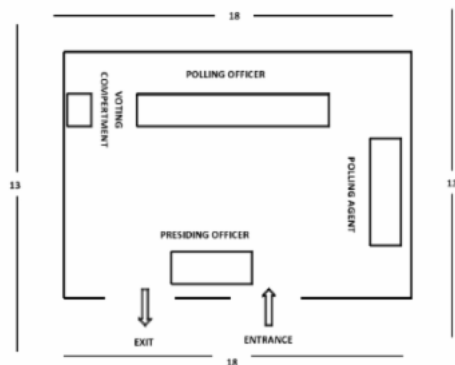

নির্বাচক নিবন্ধন আধিকারিকের স্বাক্ষর

Nazri Naksha

Google Map View

Polling Station Building Front View

Polling Station Front View

Cad View

Key MAP View

1 নাম : সুমিত খুঁটিয়া পিতার নাম: পতিত পবন খুঁটিয়া বাড়ির নং : n0001 বয়স : 54 লিঙ্গ : পুরুষ	WB/33/230/177534 ফটো উপলব্ধ	2 নাম : বিদিশা খুঁটিয়া পিতার নাম: সমির খুঁটিয়া বাড়ির নং : নং001 বয়স : 25 লিঙ্গ : মহিলা	ZHX2046092 ফটো উপলব্ধ	3 নাম : অনুপ খুঁটিয়া পিতার নাম: রমেশ খুঁটিয়া বাড়ির নং : n0003 বয়স : 48 লিঙ্গ : পুরুষ	DPP1934819 ফটো উপলব্ধ
4 নাম : মৌরি খুঁটিয়া পিতার নাম: পীযুষ কান্তি খুঁটিয়া বাড়ির নং : এন0004 বয়স : 22 লিঙ্গ : মহিলা	ZHX2238137 ফটো উপলব্ধ	5 নাম : শিখা খুঁটিয়া স্বামীর নাম: পীযুষ খুঁটিয়া বাড়ির নং : n0075 বয়স : 40 লিঙ্গ : মহিলা	DPP2167104 ফটো উপলব্ধ	6 নাম : মিনতি খুঁটিয়া স্বামীর নাম: সমীর খুঁটিয়া বাড়ির নং : n0073 বয়স : 57 লিঙ্গ : মহিলা	DPP2167070 ফটো উপলব্ধ
7 নাম : অর্চনা খুঁটিয়া স্বামীর নাম: সুকুমার খুঁটিয়া বাড়ির নং : n0005 বয়স : 56 লিঙ্গ : মহিলা	WB/33/230/177088 ফটো উপলব্ধ	8 নাম : সুকুমার খুঁটিয়া পিতার নাম: কুমদ খুঁটিয়া বাড়ির নং : n0005 বয়স : 72 লিঙ্গ : পুরুষ	WB/33/230/177659 ফটো উপলব্ধ	9 নাম : শেফালিরানী খুঁটিয়া স্বামীর নাম: মদন খুঁটিয়া বাড়ির নং : n0004 বয়স : 72 লিঙ্গ : মহিলা	WB/33/230/177087 ফটো উপলব্ধ
10 নাম : তুষারকান্তি খুঁটিয়া পিতার নাম: মদনমোহন খুঁটিয়া বাড়ির নং : n0004 বয়স : 54 লিঙ্গ : পুরুষ	WB/33/230/177707 ফটো উপলব্ধ	11 নাম : পিযুষকান্তি খুঁটিয়া পিতার নাম: মদনমোহন খুঁটিয়া বাড়ির নং : n0004 বয়স : 56 লিঙ্গ : পুরুষ	WB/33/230/177741 ফটো উপলব্ধ	12 নাম : মদনমোহন খুঁটিয়া পিতার নাম: কুমদ খুঁটিয়া বাড়ির নং : n0004 বয়স : 80 লিঙ্গ : পুরুষ	WB/33/230/177777 ফটো উপলব্ধ
13 নাম : সোনালী খুঁটিয়া স্বামীর নাম: অমিয় খুঁটিয়া বাড়ির নং : n0003 বয়স : 53 লিঙ্গ : মহিলা	ZHX2156784 ফটো উপলব্ধ	14 নাম : গীতারানী খুঁটিয়া স্বামীর নাম: রমেশচন্দ্র খুঁটিয়া বাড়ির নং : n0003 বয়স : 73 লিঙ্গ : মহিলা	WB/33/230/177042 ফটো উপলব্ধ	15 নাম : রমেশচন্দ্র খুঁটিয়া পিতার নাম: কুমদ খুঁটিয়া বাড়ির নং : n0003 বয়স : 89 লিঙ্গ : পুরুষ	WB/33/230/177025 ফটো উপলব্ধ
16 নাম : রুমা খুঁটিয়া স্বামীর নাম: সুমিত খুঁটিয়া বাড়ির নং : n0001 বয়স : 40 লিঙ্গ : মহিলা	ZHX1232404 ফটো উপলব্ধ	17 নাম : রানু খুঁটিয়া স্বামীর নাম: সুবীর খুঁটিয়া বাড়ির নং : n0001 বয়স : 35 লিঙ্গ : মহিলা	ZHX1563279 ফটো উপলব্ধ	18 নাম : সুবীর খুঁটিয়া পিতার নাম: পতিতপাবন খুঁটিয়া বাড়ির নং : n0001 বয়স : 46 লিঙ্গ : পুরুষ	ZHX1380989 ফটো উপলব্ধ
19 নাম : সমীর খুঁটিয়া পিতার নাম: পতিতপাবন খুঁটিয়া বাড়ির নং : n0001 বয়স : 63 লিঙ্গ : পুরুষ	ZHX1380930 ফটো উপলব্ধ	20 নাম : সোমানিকা খুঁটিয়া পিতার নাম: অমিয় খুঁটিয়া বাড়ির নং : n0001 বয়স : 28 লিঙ্গ : মহিলা	ZHX1832153 ফটো উপলব্ধ	21 নাম : সমরজিৎ খুঁটিয়া পিতার নাম: অমিয় কুমার খুঁটিয়া বাড়ির নং : এন0003 বয়স : 23 লিঙ্গ : পুরুষ	ZHX2206134 ফটো উপলব্ধ
22 নাম : রাজেশ খুঁটিয়া পিতার নাম: সুকুমার খুঁটিয়া বাড়ির নং : n0005 বয়স : 36 লিঙ্গ : পুরুষ	ZHX1232453 ফটো উপলব্ধ	23 নাম : তুহীনা খুঁটিয়া স্বামীর নাম: রাজেশ খুঁটিয়া বাড়ির নং : N0005 বয়স : 26 লিঙ্গ : মহিলা	ZHX2046167 ফটো উপলব্ধ	24 নাম : মমতা খুঁটিয়া স্বামীর নাম: অনুপ খুঁটিয়া বাড়ির নং : n0074 বয়স : 38 লিঙ্গ : মহিলা	DPP2167096 ফটো উপলব্ধ
25 নাম : রীনা দত্ত (দাস) স্বামীর নাম: সুদীপ দত্ত বাড়ির নং : n0061 বয়স : 52 লিঙ্গ : মহিলা	ZHX1563295 ফটো উপলব্ধ	26 নাম : সঞ্জয় দত্ত পিতার নাম: দীপক দত্ত বাড়ির নং : 0061 বয়স : 30 লিঙ্গ : পুরুষ	ZHX1648948 ফটো উপলব্ধ	27 নাম : গায়ত্রীরানী দত্ত স্বামীর নাম: দীপক দত্ত বাড়ির নং : n0061 বয়স : 54 লিঙ্গ : মহিলা	WB/33/230/177112 ফটো উপলব্ধ
28 নাম : দীপক দত্ত পিতার নাম: বিনন্দ দত্ত বাড়ির নং : n0061 বয়স : 65 লিঙ্গ : পুরুষ	OR/20/139/468917 ফটো উপলব্ধ	29 নাম : বিনারানী দত্ত স্বামীর নাম: বিনন্দ দত্ত বাড়ির নং : n0061 বয়স : 80 লিঙ্গ : মহিলা	WB/33/230/177111 ফটো উপলব্ধ	30 নাম : বিনন্দকুমার দত্ত পিতার নাম: মহেশ্বর দত্ত বাড়ির নং : n0061 বয়স : 90 লিঙ্গ : পুরুষ	WB/33/230/177022 ফটো উপলব্ধ