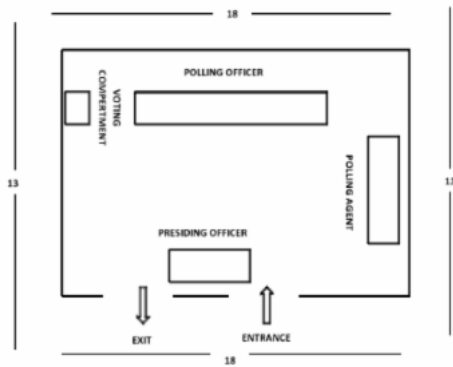

নির্বাচক নিবন্ধন আধিকারিকের স্বাক্ষর

Nazri Naksha

Google Map View

Polling Station Building Front View

Polling Station Front View

Cad View

Key MAP View

1 নাম : বিমলা খিলারী স্বামীর নাম: স্বামীর খিলারী বাড়ির নং : n0024 বয়স : 62 লিঙ্গ : মহিলা	WB/33/230/177762	2 নাম : মঞ্জুরী খিলারী স্বামীর নাম: সুরেন খিলারী বাড়ির নং : n0023 বয়স : 47 লিঙ্গ : মহিলা	DPP1691807	3 নাম : সুরেন খিলারী পিতার নাম: বাডেশ্বর খিলারী বাড়ির নং : n0023 বয়স : 86 লিঙ্গ : পুরুষ	DPP1691799
4 নাম : কৃষ্ণপদ খিলারী পিতার নাম: বরেন খিলারী বাড়ির নং : 0023 বয়স : 31 লিঙ্গ : পুরুষ	ZHX1649136	5 নাম : প্রতিমা খিলারী স্বামীর নাম: বরেন খিলারী বাড়ির নং : n0023 বয়স : 53 লিঙ্গ : মহিলা	WB/33/230/177756	6 নাম : মানিক খিলারী পিতার নাম: শক্রধন খিলারী বাড়ির নং : n0022 বয়স : 36 লিঙ্গ : পুরুষ	ZHX1233022
7 নাম : নিরু খিলারী স্বামীর নাম: শক্রঘ্ন খিলারী বাড়ির নং : n0022 বয়স : 64 লিঙ্গ : মহিলা	WB/33/230/177437	8 নাম : শৈল খিলারী পিতার নাম: বুড়কা খিলারী বাড়ির নং : n0020 বয়স : 62 লিঙ্গ : মহিলা	WB/33/230/177830	9 নাম : মিতু খিলারী স্বামীর নাম: নাডু খিলারী বাড়ির নং : n0019 বয়স : 43 লিঙ্গ : মহিলা	DPP1691773
10 নাম : অঞ্জলী খিলারী স্বামীর নাম: শুকরা খিলারী বাড়ির নং : n0017 বয়স : 32 লিঙ্গ : মহিলা	ZHX1563758	11 নাম : শুকরা খিলারী পিতার নাম: মনু খিলারী বাড়ির নং : n0017 বয়স : 45 লিঙ্গ : পুরুষ	DPP2205532	12 নাম : বৃন্দাবন খিলারী পিতার নাম: চিত্তরঞ্জন খিলারী বাড়ির নং : n0006 বয়স : 33 লিঙ্গ : পুরুষ	ZHX1563733
13 নাম : বকুল খিলারী পিতার নাম: চিত্তরঞ্জন খিলারী বাড়ির নং : n0006 বয়স : 35 লিঙ্গ : পুরুষ	ZHX1233063	14 নাম : সুশীলা খিলারী স্বামীর নাম: চিত্তরঞ্জন খিলারী বাড়ির নং : n0006 বয়স : 58 লিঙ্গ : মহিলা	WB/33/230/177516	15 নাম : আরতি খিলারী স্বামীর নাম: শুকরা খিলারী বাড়ির নং : n0005 বয়স : 48 লিঙ্গ : মহিলা	ZHX1563675
16 নাম : শুকরা খিলারী পিতার নাম: যুগল খিলারী বাড়ির নং : n0005 বয়স : 59 লিঙ্গ : পুরুষ	DPP2205698	17 নাম : অঞ্জলী খিলারী স্বামীর নাম: সুকুমার খিলারী বাড়ির নং : n0005 বয়স : 44 লিঙ্গ : মহিলা	DPP1691757	18 নাম : সুকুমার খিলারী পিতার নাম: কাশীনাথ খিলারী বাড়ির নং : n0005 বয়স : 54 লিঙ্গ : পুরুষ	WB/33/230/177037
19 নাম : পার্বতী খিলারী স্বামীর নাম: রমানাথ খিলারী বাড়ির নং : 0004 বয়স : 36 লিঙ্গ : মহিলা	ZHX1649128	20 নাম : রমানাথ খিলারী পিতার নাম: মুচিরাম খিলারী বাড়ির নং : n0004 বয়স : 47 লিঙ্গ : পুরুষ	DPP1691708	21 নাম : সাবিত্রী খিলারী স্বামীর নাম: সত্যেন খিলারী বাড়ির নং : n0004 বয়স : 52 লিঙ্গ : মহিলা	DPP1691682
22 নাম : হাবু খিলারী পিতার নাম: কানাই খিলারী বাড়ির নং : n0004 বয়স : 31 লিঙ্গ : পুরুষ	ZHX1649169	23 নাম : দিপালী খিলারী স্বামীর নাম: উৎপল খিলারী বাড়ির নং : n0004 বয়স : 31 লিঙ্গ : মহিলা	ZHX1649193	24 নাম : উৎপল খিলারী পিতার নাম: কানাই খিলারী বাড়ির নং : n0004 বয়স : 33 লিঙ্গ : পুরুষ	ZHX1381151
25 নাম : কানাই খিলারী পিতার নাম: মুচিরাম খিলারী বাড়ির নং : n0004 বয়স : 57 লিঙ্গ : পুরুষ	WB/33/230/177757	26 নাম : মনোতোষ খিলারী পিতার নাম: সত্যজীবন খিলারী বাড়ির নং : n0003 বয়স : 55 লিঙ্গ : পুরুষ	WB/33/230/177313	27 নাম : কাকলী খিলারী স্বামীর নাম: পরেশ খিলারী বাড়ির নং : 0003 বয়স : 31 লিঙ্গ : মহিলা	ZHX1649144
28 নাম : পরেশ খিলারী পিতার নাম: সন্তোষ খিলারী বাড়ির নং : n0003 বয়স : 38 লিঙ্গ : পুরুষ	DPP2205581	29 নাম : শৈলবালা খিলারী স্বামীর নাম: সন্তোষ খিলারী বাড়ির নং : n0003 বয়স : 56 লিঙ্গ : মহিলা	WB/33/230/177179	30 নাম : সন্তোষ খিলারী পিতার নাম: সত্যজীবন খিলারী বাড়ির নং : n0003 বয়স : 62 লিঙ্গ : পুরুষ	WB/33/230/177108