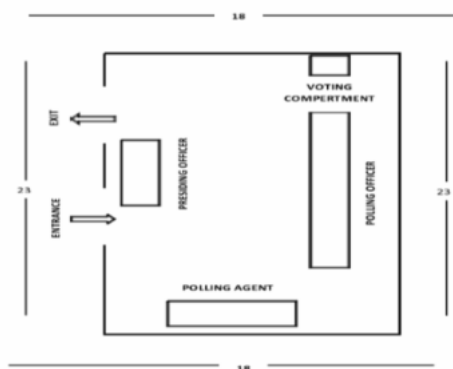

নির্বাচক নিবন্ধন আধিকারিকের স্বাক্ষর

Nazri Naksha

Google Map View

Polling Station Building Front View

Polling Station Front View

Cad View

Key MAP View

1 নাম : শশধর ওবা পিতার নাম: ভূপতিভূষণ ওবা বাড়ির নং : n0022 বয়স : 58 লিঙ্গ : পুরুষ	WB/33/230/171408 ফটো উপলব্ধ	2 নাম : সুবন ওবা স্বামীর নাম: শশধর ওবা বাড়ির নং : n0022 বয়স : 52 লিঙ্গ : মহিলা	WB/33/230/171059 ফটো উপলব্ধ	3 নাম : বীরবাবা ওবা স্বামীর নাম: বিভূতি ওবা বাড়ির নং : n0036 বয়স : 62 লিঙ্গ : মহিলা	WB/33/230/171057 ফটো উপলব্ধ
4 নাম : বিশ্বস্তর ওবা পিতার নাম: ভূপতিভূষণ ওবা বাড়ির নং : n0022 বয়স : 32 লিঙ্গ : পুরুষ	ZHX1463249 ফটো উপলব্ধ	5 নাম : টারজেন সিং পিতার নাম: বাউরী সিং বাড়ির নং : n0022 বয়স : 34 লিঙ্গ : পুরুষ	ZHX1381433 ফটো উপলব্ধ	6 নাম : গদাধর ওবা পিতার নাম: ভূপতি ভূষণ ওবা বাড়ির নং : n0022 বয়স : 38 লিঙ্গ : পুরুষ	ZHX0473207 ফটো উপলব্ধ
7 নাম : পূর্ণিমা ওবা (বেরা) স্বামীর নাম: বিদ্যাধর ওবা বাড়ির নং : n0022 বয়স : 37 লিঙ্গ : মহিলা	ZHX0473215 ফটো উপলব্ধ	8 নাম : বিদ্যাধর ওবা পিতার নাম: ভূপতি ওবা বাড়ির নং : n0022 বয়স : 46 লিঙ্গ : পুরুষ	DPP2129468 ফটো উপলব্ধ	9 নাম : লক্ষ্মী ওবা স্বামীর নাম: গুনাধর ওবা বাড়ির নং : n0022 বয়স : 43 লিঙ্গ : মহিলা	ZHX1381482 ফটো উপলব্ধ
10 নাম : গুনাধর ওবা পিতার নাম: ভূপতি ভূষণ ওবা বাড়ির নং : n0022 বয়স : 56 লিঙ্গ : পুরুষ	ZHX1381474 ফটো উপলব্ধ	11 নাম : সত্যজিত ওবা পিতার নাম: শশধর ওবা বাড়ির নং : n0022 বয়স : 31 লিঙ্গ : পুরুষ	ZHX1563915 ফটো উপলব্ধ	12 নাম : গীতা সিং স্বামীর নাম: টারজেন সিং বাড়ির নং : N0022 বয়স : 29 লিঙ্গ : মহিলা	ZHX2047421 ফটো উপলব্ধ
13 নাম : পুরুষোত্তম ওবা পিতার নাম: বিভূতি ওবা বাড়ির নং : n0036 বয়স : 35 লিঙ্গ : পুরুষ	ZHX1233204 ফটো উপলব্ধ	#2 14 নাম : ঝুমা ওবা স্বামীর নাম: গদাধর ওবা বাড়ির নং : এন0022 বয়স : 25 লিঙ্গ : মহিলা	ZHX2105963 ফটো উপলব্ধ	15 নাম : সুমিত্রা ওবা স্বামীর নাম: বিশ্বস্তর ওবা বাড়ির নং : এন0022 বয়স : 27 লিঙ্গ : মহিলা	ZHX1964519 ফটো উপলব্ধ
16 নাম : অনামিকা ওবা বেরা স্বামীর নাম: পুরুষোত্তম ওবা বাড়ির নং : এন0036 বয়স : 27 লিঙ্গ : মহিলা	ZHX1964527 ফটো উপলব্ধ	17 নাম : শান্তনু খিলারী পিতার নাম: শম্ভু খিলারী বাড়ির নং : n0011 বয়স : 29 লিঙ্গ : পুরুষ	ZHX1832534 ফটো উপলব্ধ	18 নাম : রামলা খিলারী স্বামীর নাম: প্রসেনজিৎ খিলারী বাড়ির নং : এন0037 বয়স : 32 লিঙ্গ : মহিলা	ZHX2144079 ফটো উপলব্ধ
19 নাম : পুষ্প খিলারী স্বামীর নাম: শান্তনু খিলারী বাড়ির নং : এন0011 বয়স : 23 লিঙ্গ : মহিলা	ZHX2208486 ফটো উপলব্ধ	20 নাম : নিপা খিলারী স্বামীর নাম: অমিত খিলারী বাড়ির নং : এন0078 বয়স : 24 লিঙ্গ : মহিলা	ZHX2236859 ফটো উপলব্ধ	21 নাম : চন্দনা খিলারী স্বামীর নাম: রঞ্জিত খিলারী বাড়ির নং : এন0013 বয়স : 27 লিঙ্গ : মহিলা	ZHX2144053 ফটো উপলব্ধ
22 নাম : রবি খিলার পিতার নাম: কানু খিলারী বাড়ির নং : এন0039 বয়স : 26 লিঙ্গ : পুরুষ	ZHX2107753 ফটো উপলব্ধ	23 নাম : অমিত খিলারী পিতার নাম: শিশির খিলারী বাড়ির নং : এন0078 বয়স : 25 লিঙ্গ : পুরুষ	ZHX2105856 ফটো উপলব্ধ	24 নাম : পার্বতী খেলাড়ী স্বামীর নাম: শম্ভু খেলাড়ী বাড়ির নং : এন007 বয়স : 37 লিঙ্গ : মহিলা	YMD0493569 ফটো উপলব্ধ
25 নাম : অভিষেক খিলারী পিতার নাম: শম্ভুচরন খিলারী বাড়ির নং : নং 011 বয়স : 25 লিঙ্গ : পুরুষ	ZHX2047256 ফটো উপলব্ধ	26 নাম : পূজা খিলারী পিতার নাম: পিন্টু খিলারী বাড়ির নং : N0013 বয়স : 26 লিঙ্গ : মহিলা	ZHX2047371 ফটো উপলব্ধ	27 নাম : উত্তম খিলারী পিতার নাম: বরেন খিলারী বাড়ির নং : n 0091 বয়স : 28 লিঙ্গ : পুরুষ	ZHX1894799 ফটো উপলব্ধ
28 নাম : মনিশঙ্কর খিলারী পিতার নাম: কালীচরন খিলারী বাড়ির নং : এন0089 বয়স : 23 লিঙ্গ : পুরুষ	ZHX2236933 ফটো উপলব্ধ	29 নাম : শ্যামলী খিলারী স্বামীর নাম: অতনু খিলারী বাড়ির নং : n 0011 বয়স : 27 লিঙ্গ : মহিলা	ZHX1894773 ফটো উপলব্ধ	30 নাম : রুমা সিং (খিলারী) স্বামীর নাম: গৌতম খিলারী বাড়ির নং : n0091 বয়স : 32 লিঙ্গ : মহিলা	ZHX1721984 ফটো উপলব্ধ