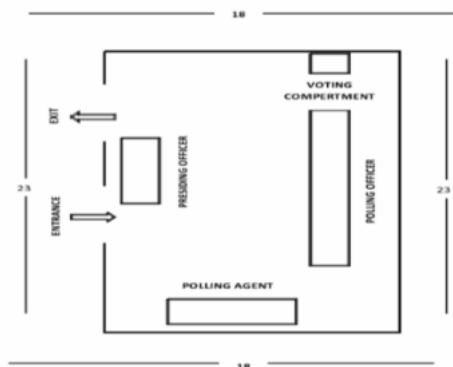

নির্বাচক নিবন্ধন আধিকারিকের স্বাক্ষর

Nazri Naksha

Google Map View

Polling Station Building Front View

Polling Station Front View

Cad View

Key MAP View

1 নাম : মালতী ওবা স্বামীর নাম: বাদল ওবা বাড়ির নং : n0001 বয়স : 67 লিঙ্গ : মহিলা ফটো উপলব্ধ	WB/33/230/171064	2 নাম : শিবানী ওবা স্বামীর নাম: গৌরাস্ত ওবা বাড়ির নং : n0001 বয়স : 34 লিঙ্গ : মহিলা ফটো উপলব্ধ	ZHX1381771	3 নাম : কাঙ্গালী ওবা পিতার নাম: নাকফড়ি ওবা বাড়ির নং : n0007 বয়স : 62 লিঙ্গ : পুরুষ ফটো উপলব্ধ	WB/33/230/171738
4 নাম : নীলিমা ওবা স্বামীর নাম: কাঙ্গালী ওবা বাড়ির নং : n0007 বয়স : 54 লিঙ্গ : মহিলা ফটো উপলব্ধ	WB/33/230/171800	5 নাম : রাজকুমার ওবা পিতার নাম: কাঙ্গালী ওবা বাড়ির নং : n0007 বয়স : 31 লিঙ্গ : পুরুষ ফটো উপলব্ধ	ZHX1564236	6 নাম : সদানন্দ ওবা পিতার নাম: বাদল ওবা বাড়ির নং : n0011 বয়স : 39 লিঙ্গ : পুরুষ ফটো উপলব্ধ	DPP2166213
7 নাম : নীলমনি ওবা স্বামীর নাম: গজেন্দ্র ওবা বাড়ির নং : n0025 বয়স : 82 লিঙ্গ : মহিলা ফটো উপলব্ধ	WB/33/230/171150	8 নাম : সত্যরঞ্জন ওবা পিতার নাম: গজেন্দ্র ওবা বাড়ির নং : n0025 বয়স : 65 লিঙ্গ : পুরুষ ফটো উপলব্ধ	DPP1689033	9 নাম : অমিতা ওবা স্বামীর নাম: সত্যরঞ্জন ওবা বাড়ির নং : n0025 বয়স : 54 লিঙ্গ : মহিলা ফটো উপলব্ধ	WB/33/230/171151
10 নাম : বিশ্বজিৎ ওবা পিতার নাম: সত্যরঞ্জন ওবা বাড়ির নং : n0025 বয়স : 32 লিঙ্গ : পুরুষ ফটো উপলব্ধ	ZHX1564244	11 নাম : চিত্তরঞ্জন ওবা পিতার নাম: গজেন্দ্র ওবা বাড়ির নং : n0026 বয়স : 59 লিঙ্গ : পুরুষ ফটো উপলব্ধ	WB/33/230/171166	12 নাম : পার্বতী ওবা স্বামীর নাম: চিত্তরঞ্জন ওবা বাড়ির নং : n0026 বয়স : 52 লিঙ্গ : মহিলা ফটো উপলব্ধ	DPP1275999
13 নাম : ভারতী ওবা স্বামীর নাম: শ্রীপতি ওবা বাড়ির নং : n0066 বয়স : 72 লিঙ্গ : মহিলা ফটো উপলব্ধ	WB/33/230/171154	14 নাম : সঞ্জয় ওবা পিতার নাম: শ্রীপতি ওবা বাড়ির নং : n0066 বয়স : 56 লিঙ্গ : পুরুষ ফটো উপলব্ধ	WB/33/230/171574	15 নাম : সত্যবতী ওবা স্বামীর নাম: সঞ্জয় ওবা বাড়ির নং : n0066 বয়স : 51 লিঙ্গ : মহিলা ফটো উপলব্ধ	WB/33/230/171155
16 নাম : শ্যাম ওবা পিতার নাম: শ্রীপতি ওবা বাড়ির নং : n0066 বয়স : 52 লিঙ্গ : পুরুষ ফটো উপলব্ধ	WB/33/230/171527	17 নাম : মধুসূদন ওবা পিতার নাম: রঘুপতি ওবা বাড়ির নং : n0067 বয়স : 31 লিঙ্গ : পুরুষ ফটো উপলব্ধ	ZHX1564269	18 নাম : রঞ্জন ওবা পিতার নাম: রঘুপতি ওবা বাড়ির নং : n0067 বয়স : 33 লিঙ্গ : পুরুষ ফটো উপলব্ধ	ZHX1381714
19 নাম : রঘুপতি ওবা পিতার নাম: বিহারীলাল ওবা বাড়ির নং : n0067 বয়স : 64 লিঙ্গ : পুরুষ ফটো উপলব্ধ	DPP1931930	20 নাম : তারাপদ ওবা পিতার নাম: শ্রীপতি ওবা বাড়ির নং : n0066 বয়স : 40 লিঙ্গ : পুরুষ ফটো উপলব্ধ	DPP2080364	21 নাম : চম্পাবতী ওবা স্বামীর নাম: মহেন্দ্র ওবা বাড়ির নং : n0066 বয়স : 37 লিঙ্গ : মহিলা ফটো উপলব্ধ	ZHX1381870
22 নাম : মহেন্দ্র ওবা পিতার নাম: শ্রীপতি ওবা বাড়ির নং : n0066 বয়স : 46 লিঙ্গ : পুরুষ ফটো উপলব্ধ	DPP2080372	23 নাম : আরতি ওবা স্বামীর নাম: লক্ষীন্দর ওবা বাড়ির নং : n0066 বয়স : 47 লিঙ্গ : মহিলা ফটো উপলব্ধ	DPP1931922	24 নাম : লক্ষীন্দর ওবা পিতার নাম: শ্রীপতি ওবা বাড়ির নং : n0066 বয়স : 50 লিঙ্গ : পুরুষ ফটো উপলব্ধ	DPP1931914
25 নাম : উমারানী ওবা স্বামীর নাম: শ্যাম ওবা বাড়ির নং : n0066 বয়স : 44 লিঙ্গ : মহিলা ফটো উপলব্ধ	DPP1931906	26 নাম : সুকুমার ওবা পিতার নাম: শ্যাম ওবা বাড়ির নং : N0066 বয়স : 25 লিঙ্গ : পুরুষ ফটো উপলব্ধ	ZHX2048080	27 নাম : মৌসুমী কারক ওবা স্বামীর নাম: প্রসেনজিৎ ওবা বাড়ির নং : এন0026 বয়স : 26 লিঙ্গ : মহিলা ফটো উপলব্ধ	ZHX2209385
28 নাম : রবীন্দ্র নামাতা মায়ের নাম: আশালতা নামাতা বাড়ির নং : এন001 বয়স : 45 লিঙ্গ : পুরুষ ফটো উপলব্ধ	ITG1465335	29 নাম : সাবিত্রী বেব্রা ওবা স্বামীর নাম: সঞ্জীব ওবা বাড়ির নং : এন0107 বয়স : 25 লিঙ্গ : মহিলা ফটো উপলব্ধ	ZHX2224681	30 নাম : সঞ্জীব ওবা পিতার নাম: সত্যরঞ্জন ওবা বাড়ির নং : n0107 বয়স : 29 লিঙ্গ : পুরুষ ফটো উপলব্ধ	ZHX1722735