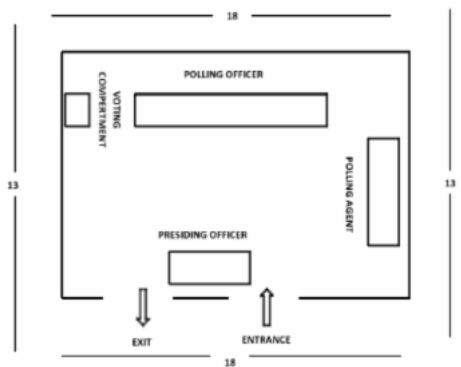

নির্বাচক নিবন্ধন আধিকারিকের স্বাক্ষর

Nazri Naksha

Google Map View

Polling Station Building Front View

Polling Station Front View

Cad View

Key MAP View

1 নাম : অর্চনা সাউ কামিলা স্বামীর নাম: জয়ন্ত কামিলা বাড়ির নং : ২৫৮ বয়স : 23 লিঙ্গ : মহিলা	ZHX2151322 ফটো উপলব্ধ	2 নাম : সৌরভ আচার্য পিতার নাম: সমির আচার্য বাড়ির নং : এন0002 বয়স : 25 লিঙ্গ : পুরুষ	ZHX2206407 ফটো উপলব্ধ	3 নাম : কননাবালা পৈরা পিতার নাম: হরিহর পৈরা বাড়ির নং : এন001 বয়স : 67 লিঙ্গ : মহিলা	ZHX2280626 ফটো উপলব্ধ
4 নাম : শুভম আচার্য পিতার নাম: সুনীল কুমার আচার্য বাড়ির নং : n0001 বয়স : 29 লিঙ্গ : পুরুষ	ZHX1722792 ফটো উপলব্ধ	5 নাম : সোমনাথ আচার্য পিতার নাম: হেমন্ত আচার্য বাড়ির নং : n0004 বয়স : 29 লিঙ্গ : পুরুষ	ZHX1722800 ফটো উপলব্ধ	6 নাম : রুপম আচার্য পিতার নাম: সুনীল কুমার আচার্য বাড়ির নং : এন0001 বয়স : 26 লিঙ্গ : পুরুষ	ZHX1964865 ফটো উপলব্ধ
# 7 নাম : সমীর কুমার আচার্য পিতার নাম: শচীরঞ্জন আচার্য বাড়ির নং : n0002 বয়স : 59 লিঙ্গ : পুরুষ	ZHX2435089 ফটো উপলব্ধ	8 নাম : রঘুনাথ আচার্য পিতার নাম: বিজয়কৃষ্ণ আচার্য বাড়ির নং : n0003 বয়স : 52 লিঙ্গ : পুরুষ	WB/33/230/174802 ফটো উপলব্ধ	9 নাম : অনুপমা আচার্য স্বামীর নাম: বিশ্বনাথ আচার্য বাড়ির নং : n0003 বয়স : 51 লিঙ্গ : মহিলা	DPP1275973 ফটো উপলব্ধ
10 নাম : বিশ্বনাথ আচার্য পিতার নাম: বিজয়কৃষ্ণ আচার্য বাড়ির নং : n0003 বয়স : 60 লিঙ্গ : পুরুষ	WB/33/230/174266 ফটো উপলব্ধ	11 নাম : বিষ্ণুপ্রিয়া আচার্য স্বামীর নাম: সমীর আচার্য বাড়ির নং : n0002 বয়স : 43 লিঙ্গ : মহিলা	DPP1933126 ফটো উপলব্ধ	12 নাম : সুজাতা রানী আচার্য স্বামীর নাম: সুনীল কুমার আচার্য বাড়ির নং : n0002 বয়স : 51 লিঙ্গ : মহিলা	ZHX2018612 ফটো উপলব্ধ
13 নাম : রেনুকা পাহাড়ী (আচার্য) স্বামীর নাম: লক্ষীকান্ত পাহাড়ী বাড়ির নং : n0002 বয়স : 59 লিঙ্গ : মহিলা	ZHX1148824 ফটো উপলব্ধ	14 নাম : বীণাপানি আচার্য স্বামীর নাম: অনুপ আচার্য বাড়ির নং : n0002 বয়স : 51 লিঙ্গ : মহিলা	DPP1303015 ফটো উপলব্ধ	15 নাম : অনুপ আচার্য পিতার নাম: শচীরঞ্জন আচার্য বাড়ির নং : n0002 বয়স : 63 লিঙ্গ : পুরুষ	ZHX2016442 ফটো উপলব্ধ
16 নাম : অর্চনা আচার্য স্বামীর নাম: সুকুমার আচার্য বাড়ির নং : n0002 বয়স : 53 লিঙ্গ : মহিলা	WB/33/230/174062 ফটো উপলব্ধ	17 নাম : সুকুমার আচার্য পিতার নাম: সচীরঞ্জন আচার্য বাড়ির নং : n0002 বয়স : 66 লিঙ্গ : পুরুষ	WB/33/230/174009 ফটো উপলব্ধ	18 নাম : আঙ্গুরবালা আচার্য স্বামীর নাম: সচীরঞ্জন আচার্য বাড়ির নং : n0002 বয়স : 84 লিঙ্গ : মহিলা	WB/33/230/174058 ফটো উপলব্ধ
19 নাম : সচীরঞ্জন আচার্য পিতার নাম: জগন্নাথ আচার্য বাড়ির নং : n0002 বয়স : 101 লিঙ্গ : পুরুষ	WB/33/230/174098 ফটো উপলব্ধ	20 নাম : কালীপদ আচার্য পিতার নাম: ভাস্কর আচার্য বাড়ির নং : n0001 বয়স : 62 লিঙ্গ : পুরুষ	WB/33/230/174495 ফটো উপলব্ধ	21 নাম : রেনুকা আচার্য স্বামীর নাম: ভাস্কর আচার্য বাড়ির নং : n0001 বয়স : 90 লিঙ্গ : মহিলা	WB/33/230/174017 ফটো উপলব্ধ
22 নাম : চন্দনা আচার্য স্বামীর নাম: উত্তম আচার্য বাড়ির নং : n0005 বয়স : 32 লিঙ্গ : মহিলা	ZHX1564863 ফটো উপলব্ধ	23 নাম : উত্তম আচার্য মায়ের নাম: সন্ধ্যা আচার্য বাড়ির নং : n0005 বয়স : 44 লিঙ্গ : পুরুষ	DPP1933142 ফটো উপলব্ধ	24 নাম : সন্ধ্যারানী আচার্য স্বামীর নাম: প্রতাপ আচার্য বাড়ির নং : n0005 বয়স : 67 লিঙ্গ : মহিলা	WB/33/230/174099 ফটো উপলব্ধ
25 নাম : সুফলা কামিলা স্বামীর নাম: আশিষ কুমার কামিলা বাড়ির নং : n0004 বয়স : 34 লিঙ্গ : মহিলা	ZHX1326727 ফটো উপলব্ধ	26 নাম : পারুল আচার্য স্বামীর নাম: হেমন্ত আচার্য বাড়ির নং : n0004 বয়স : 67 লিঙ্গ : মহিলা	WB/33/230/174470 ফটো উপলব্ধ	27 নাম : হেমন্ত আচার্য পিতার নাম: দীননাথ আচার্য বাড়ির নং : n0004 বয়স : 82 লিঙ্গ : পুরুষ	WB/33/230/174203 ফটো উপলব্ধ
28 নাম : সন্ধ্যা কামিলা স্বামীর নাম: গোবিন্দ প্রসাদ কামিলা বাড়ির নং : n0003 বয়স : 36 লিঙ্গ : মহিলা	ZHX1564590 ফটো উপলব্ধ	29 নাম : মালা আচার্য স্বামীর নাম: দেবনাথ আচার্য বাড়ির নং : n0003 বয়স : 38 লিঙ্গ : মহিলা	DPP2205375 ফটো উপলব্ধ	30 নাম : অর্পিতা আচার্য স্বামীর নাম: রঘুনাথ আচার্য বাড়ির নং : n0003 বয়স : 36 লিঙ্গ : মহিলা	ZHX1564608 ফটো উপলব্ধ