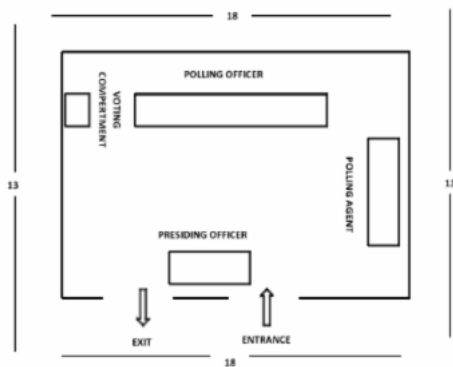

নির্বাচক নিবন্ধন আধিকারিকের স্বাক্ষর

Nazri Naksha

Google Map View

Polling Station Building Front View

Polling Station Front View

Cad View

Key MAP View

1 নাম : জ্যোৎস্না আচার্য স্বামীর নাম: হীরেন্দ্র আচার্য বাড়ির নং : n0096 বয়স : 70 লিঙ্গ : মহিলা	WB/33/230/174675	ফটো উপলব্ধ	2 নাম : হীরেন্দ্র আচার্য পিতার নাম: রাধানাথ আচার্য বাড়ির নং : n0003 বয়স : 78 লিঙ্গ : মহিলা	WB/33/230/174370	ফটো উপলব্ধ	3 নাম : মনোরমা আচার্য স্বামীর নাম: ননীগোপাল আচার্য বাড়ির নং : n0002 বয়স : 44 লিঙ্গ : মহিলা	DPP1933860	ফটো উপলব্ধ
4 নাম : ননীগোপাল আচার্য পিতার নাম: হীরেন্দ্র আচার্য বাড়ির নং : n0002 বয়স : 54 লিঙ্গ : পুরুষ	WB/33/230/174775	ফটো উপলব্ধ	5 নাম : হীরেন্দ্র আচার্য পিতার নাম: রাধানাথ আচার্য বাড়ির নং : n0002 বয়স : 82 লিঙ্গ : পুরুষ	WB/33/230/174799	ফটো উপলব্ধ	6 নাম : শিবশঙ্কর আচার্য পিতার নাম: ননীগোপাল আচার্য বাড়ির নং : n0002 বয়স : 25 লিঙ্গ : পুরুষ	ZHX2049476	ফটো উপলব্ধ
7 নাম : বৃষ্টি আচার্য স্বামীর নাম: ব্রজদুলাল আচার্য বাড়ির নং : n 0002 বয়স : 28 লিঙ্গ : মহিলা	ZHX1863851	ফটো উপলব্ধ	8 নাম : ব্রজদুলাল আচার্য পিতার নাম: হীরেন্দ্র আচার্য বাড়ির নং : n0002 বয়স : 43 লিঙ্গ : পুরুষ	DPP1933878	ফটো উপলব্ধ	9 নাম : প্রদীপ করন পিতার নাম: সুনীল করন বাড়ির নং : n 0005 বয়স : 27 লিঙ্গ : পুরুষ	ZHX1895333	ফটো উপলব্ধ
10 নাম : শান্তনু করন পিতার নাম: অমৃত করন বাড়ির নং : n 0004 বয়স : 27 লিঙ্গ : পুরুষ	ZHX1895358	ফটো উপলব্ধ	11 নাম : কৃষ্ণা চৌধুরী(করন) স্বামীর নাম: উত্তম কুমার করন বাড়ির নং : n0008 বয়স : 39 লিঙ্গ : মহিলা	DPP1934421	ফটো উপলব্ধ	#2 12 নাম : উত্তম কুমার করন পিতার নাম: কৃষ্ণধ্বজ করন বাড়ির নং : n0008 বয়স : 56 লিঙ্গ : পুরুষ	DPP0371690	ফটো উপলব্ধ
13 নাম : ভবানী করন স্বামীর নাম: কৃষ্ণধ্বজ করন বাড়ির নং : n0008 বয়স : 72 লিঙ্গ : মহিলা	ZHX2419299	ফটো উপলব্ধ	14 নাম : সুব্রত করন পিতার নাম: মাখন করন বাড়ির নং : n0006 বয়স : 46 লিঙ্গ : পুরুষ	DPP1933902	ফটো উপলব্ধ	15 নাম : মামনী করন স্বামীর নাম: গুনাধর করন বাড়ির নং : n0006 বয়স : 31 লিঙ্গ : মহিলা	ZHX1564996	ফটো উপলব্ধ
16 নাম : গুনাধর করন পিতার নাম: মাখন করন বাড়ির নং : n0006 বয়স : 52 লিঙ্গ : পুরুষ	WB/33/230/174698	ফটো উপলব্ধ	17 নাম : রাজবালা করন স্বামীর নাম: মাখন করন বাড়ির নং : n0006 বয়স : 70 লিঙ্গ : মহিলা	WB/33/230/174033	ফটো উপলব্ধ	18 নাম : দুর্গা করণ স্বামীর নাম: পুলিন চন্দ্র করণ বাড়ির নং : n0005 বয়স : 53 লিঙ্গ : মহিলা	DPP2129567	ফটো উপলব্ধ
19 নাম : পুতুল করন স্বামীর নাম: সুনীল করন বাড়ির নং : n0005 বয়স : 44 লিঙ্গ : মহিলা	DPP1933886	ফটো উপলব্ধ	# 20 নাম : সুনীল করন পিতার নাম: বংশীধর করন বাড়ির নং : n0005 বয়স : 59 লিঙ্গ : পুরুষ	ZHX2435113	ফটো উপলব্ধ	21 নাম : বংশীধর করন পিতার নাম: নিত্যানন্দ করন বাড়ির নং : n0005 বয়স : 87 লিঙ্গ : পুরুষ	WB/33/230/174006	ফটো উপলব্ধ
22 নাম : গীতাজ্জলী করন স্বামীর নাম: অভিজিৎ করন বাড়ির নং : n0004 বয়স : 37 লিঙ্গ : মহিলা	ZHX1564921	ফটো উপলব্ধ	23 নাম : অভিজিৎ ক রন পিতার নাম: পরিমল ক রন বাড়ির নং : n0004 বয়স : 37 লিঙ্গ : পুরুষ	ZHX1193499	ফটো উপলব্ধ	24 নাম : অতনু করন পিতার নাম: অমৃত করন বাড়ির নং : 0004 বয়স : 30 লিঙ্গ : পুরুষ	ZHX1649805	ফটো উপলব্ধ
25 নাম : রানুবালা করন স্বামীর নাম: পরিমল করন বাড়ির নং : n0004 বয়স : 62 লিঙ্গ : মহিলা	WB/33/230/174573	ফটো উপলব্ধ	26 নাম : পরিমল করন পিতার নাম: হরিশচন্দ্র করন বাড়ির নং : n0004 বয়স : 71 লিঙ্গ : পুরুষ	WB/33/230/174725	ফটো উপলব্ধ	27 নাম : অমৃত করণ পিতার নাম: হরিশ চন্দ্র করণ বাড়ির নং : n0004 বয়স : 57 লিঙ্গ : পুরুষ	WB/33/230/174452	ফটো উপলব্ধ
28 নাম : মাখন চন্দ্র করন পিতার নাম: নিত্যানন্দ করন বাড়ির নং : এন0006 বয়স : 80 লিঙ্গ : পুরুষ	ZHX2240752	ফটো উপলব্ধ	29 নাম : সুরূপা করন স্বামীর নাম: সৌতম কুমার করন বাড়ির নং : এন0008 বয়স : 51 লিঙ্গ : মহিলা	DPP1934439	ফটো উপলব্ধ	30 নাম : সৌগত করণ মায়ের নাম: সুরূপা করণ বাড়ির নং : ভক্তাপাট বয়স : 21 লিঙ্গ : পুরুষ	ZHX2355048	ফটো উপলব্ধ