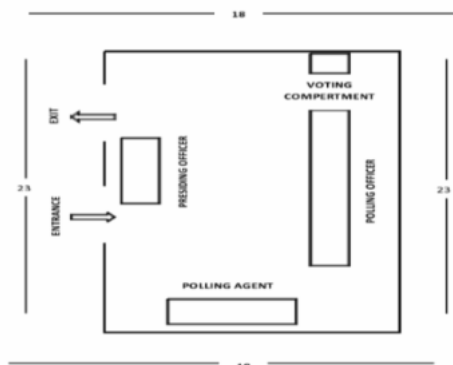

নির্বাচক নিবন্ধন আধিকারিকের স্বাক্ষর

Nazri Naksha

Google Map View

Polling Station Building Front View

Polling Station Front View

Cad View

Key MAP View

1	WB/33/230/189531	নাম : প্রবোধ কুইলা পিতার নাম: নরেন্দ্র কুইলা বাড়ির নং : n0132 বয়স : 67 লিঙ্গ : পুরুষ	ফটো উপলব্ধ	2	WB/33/230/189247	নাম : অপরূপ কুইলা স্বামীর নাম: প্রবোধ কুইলা বাড়ির নং : n0132 বয়স : 60 লিঙ্গ : মহিলা	ফটো উপলব্ধ	3	DPP2206894	নাম : তিমির কুইলা পিতার নাম: প্রবোধ কুইলা বাড়ির নং : n0132 বয়স : 38 লিঙ্গ : পুরুষ	ফটো উপলব্ধ
4	ZHX1650134	নাম : শম্পা কুইলা স্বামীর নাম: প্রবোধ কুইলা বাড়ির নং : 0132 বয়স : 33 লিঙ্গ : মহিলা	ফটো উপলব্ধ	5	DPP2082022	নাম : প্রবীর কুইলা পিতার নাম: প্রবোধ কুইলা বাড়ির নং : n0132 বয়স : 45 লিঙ্গ : পুরুষ	ফটো উপলব্ধ	6	ZHX1382530	নাম : মধুমিতা কুইলা স্বামীর নাম: সমীর কুইলা বাড়ির নং : n0132 বয়স : 33 লিঙ্গ : মহিলা	ফটো উপলব্ধ
7	DPP2206902	নাম : সমীর কুইলা পিতার নাম: প্রবোধ কুইলা বাড়ির নং : n0132 বয়স : 47 লিঙ্গ : পুরুষ	ফটো উপলব্ধ	8	ZHX1974591	নাম : শ্রীতমা কুইলা স্বামীর নাম: তিমির কুইলা বাড়ির নং : এন0132 বয়স : 28 লিঙ্গ : মহিলা	ফটো উপলব্ধ	9	ZHX2255164	নাম : তপন করণ পিতার নাম: পূর্ণ করণ বাড়ির নং : এন0097 বয়স : 22 লিঙ্গ : পুরুষ	ফটো উপলব্ধ
10	ZHX1833367	নাম : রতন করন পিতার নাম: পূর্ণ চন্দ্র করন বাড়ির নং : n0097 বয়স : 28 লিঙ্গ : পুরুষ	ফটো উপলব্ধ	11	WB/33/230/189173	নাম : চায়না করন স্বামীর নাম: পূর্ণ করন বাড়ির নং : n0097 বয়স : 54 লিঙ্গ : মহিলা	ফটো উপলব্ধ	12	WB/33/230/189288	নাম : পূর্ণ করন পিতার নাম: উদয় করন বাড়ির নং : n0097 বয়স : 66 লিঙ্গ : পুরুষ	ফটো উপলব্ধ
13	DPP1939099	নাম : মিনতী খাঁড়া স্বামীর নাম: পুলিন খাঁড়া বাড়ির নং : n0267 বয়স : 49 লিঙ্গ : মহিলা	ফটো উপলব্ধ	14	ZHX1833235	নাম : উত্তম খাঁড়া পিতার নাম: পুলিন খাঁড়া বাড়ির নং : n0267 বয়স : 28 লিঙ্গ : পুরুষ	ফটো উপলব্ধ	15	ZHX1981430	নাম : বিশ্বজিৎ খাঁড়া পিতার নাম: পুলিন খাঁড়া বাড়ির নং : n0267 বয়স : 26 লিঙ্গ : পুরুষ	ফটো উপলব্ধ
16	DPP1302454	নাম : কপিল খান্দ্রী পিতার নাম: মিলন খান্দ্রী বাড়ির নং : n0012 বয়স : 44 লিঙ্গ : পুরুষ	ফটো উপলব্ধ	17	ZHX1464387	নাম : রুমা ঘোষ খান্দ্রী স্বামীর নাম: কপিল খান্দ্রী বাড়ির নং : n0012 বয়স : 40 লিঙ্গ : মহিলা	ফটো উপলব্ধ	18	DPP1940428	নাম : শিবানী খান্দ্রী স্বামীর নাম: মিলনচন্দ্র খান্দ্রী বাড়ির নং : n0012 বয়স : 74 লিঙ্গ : মহিলা	ফটো উপলব্ধ
19	ZHX1650100	নাম : সুশান্ত খামরী পিতার নাম: ফকির খামরী বাড়ির নং : 0052 বয়স : 30 লিঙ্গ : পুরুষ	ফটো উপলব্ধ	20	ZHX1650118	নাম : অশোক খামরী পিতার নাম: ফকির খামরী বাড়ির নং : 0052 বয়স : 31 লিঙ্গ : পুরুষ	ফটো উপলব্ধ	21	WB/33/230/189725	নাম : ফকির খামরী পিতার নাম: হাড়ি খামরী বাড়ির নং : n0052 বয়স : 68 লিঙ্গ : পুরুষ	ফটো উপলব্ধ
22	DPP1940535	নাম : নিয়তি খামরী স্বামীর নাম: রাস খামরী বাড়ির নং : n0128 বয়স : 67 লিঙ্গ : মহিলা	ফটো উপলব্ধ	23	WB/33/230/189532	নাম : সুধবংশু খামরী পিতার নাম: রাস খামরী বাড়ির নং : n0128 বয়স : 74 লিঙ্গ : পুরুষ	ফটো উপলব্ধ	24	WB/33/230/189475	নাম : অনু খামরী স্বামীর নাম: জন্মেঞ্জয় খামরী বাড়ির নং : n0127 বয়স : 67 লিঙ্গ : মহিলা	ফটো উপলব্ধ
25	DPP1279009	নাম : মঙ্গল খামরী পিতার নাম: জন্মেঞ্জয় খামরী বাড়ির নং : n0127 বয়স : 52 লিঙ্গ : পুরুষ	ফটো উপলব্ধ	26	WB/33/230/189714	নাম : জন্মেঞ্জয় খামরী পিতার নাম: অভয় খামরী বাড়ির নং : n0127 বয়স : 77 লিঙ্গ : পুরুষ	ফটো উপলব্ধ	27	ZHX1382316	নাম : সমীর খামরী পিতার নাম: ধীরেন খামরী বাড়ির নং : n0126 বয়স : 36 লিঙ্গ : পুরুষ	ফটো উপলব্ধ
28	DPP1940444	নাম : সাবিত্রী খামরী স্বামীর নাম: ধীরেন খামরী বাড়ির নং : n0126 বয়স : 60 লিঙ্গ : মহিলা	ফটো উপলব্ধ	29	DPP1940436	নাম : ধীরেন খামরী পিতার নাম: মৃত্যুঞ্জয় খামরী বাড়ির নং : n0126 বয়স : 59 লিঙ্গ : পুরুষ	ফটো উপলব্ধ	30	WB/33/230/189305	নাম : শকুন্তলা খামরী পিতার নাম: ধন খামরী বাড়ির নং : n0111 বয়স : 67 লিঙ্গ : মহিলা	ফটো উপলব্ধ